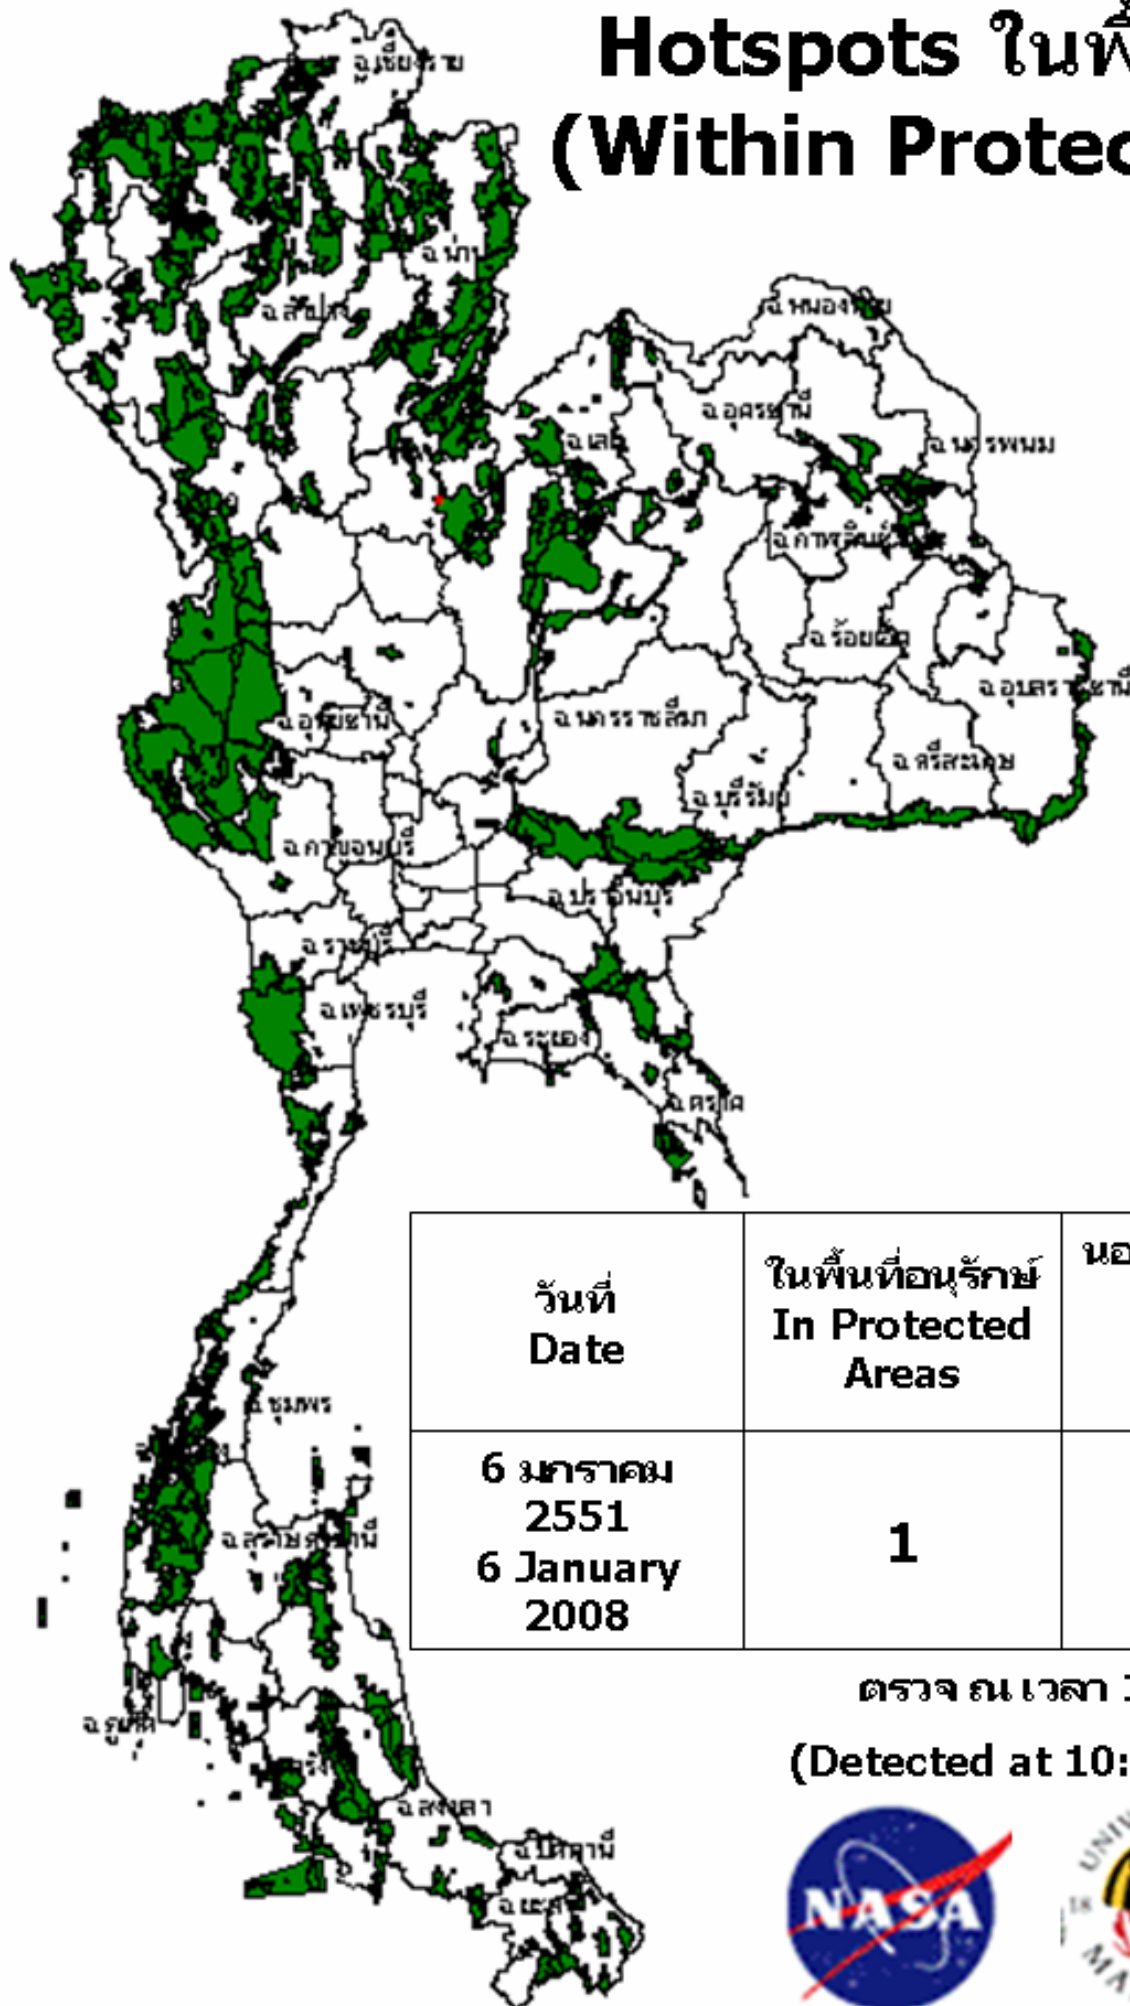

# Hotspots ทั้งประเทศ (Hotspots In Thailand)

วันที่ Date	ในพื้นที่อนุรักษ์ In Protected Areas	นอกพื้นที่อนุรักษ์ Outside Protected Areas	รวม Total
6 มกราคม 2551 6 January 2008	1	4	5

ตรวจ ณ เวลา 10:20 น

(Detected at 10:20 , Terra)

# Hotspots ในพื้นที่อนุรักษ์ (Within Protected Areas)

วันที่ Date	ในพื้นที่อนุรักษ์ In Protected Areas	นอกพื้นที่อนุรักษ์ Outside Protected Areas	รวม Total
6 มกราคม 2551 6 January 2008	1	4	5

ตรวจ ณ เวลา 10:20 น

(Detected at 10:20 , Terra)

# แบบฟอร์มตรวจเช็ค การตรวจหา hotspots ด้วยดาวเทียม Terra หรือ Aqua

ประจำวันที่ .....6 มกราคม 2551.....

ข้อมูลจากดาวเทียม											ผลการตรวจสอบ						หมายเหตุ	
											การเกิดไฟฟ้า							
											มี							ไม่มี
IDENT	LAT	LONG	ZONE	X	Y	เวลาที่ตรวจพบ	ชื่อพื้นที่อนุรักษ์	ตำบล	อำเภอ	จังหวัด	LAT	LONG	ชื่อพื้นที่อนุรักษ์ (ลช/เขตฯ สป)	ชนิดป่า	ตำบล	อำเภอ		จังหวัด
1	16.797	100.653	47	676159	1857833	10:20	ทุ่งแสลงหลวง	วังนกแอ่น	วังทอง	พิษณุโลก								