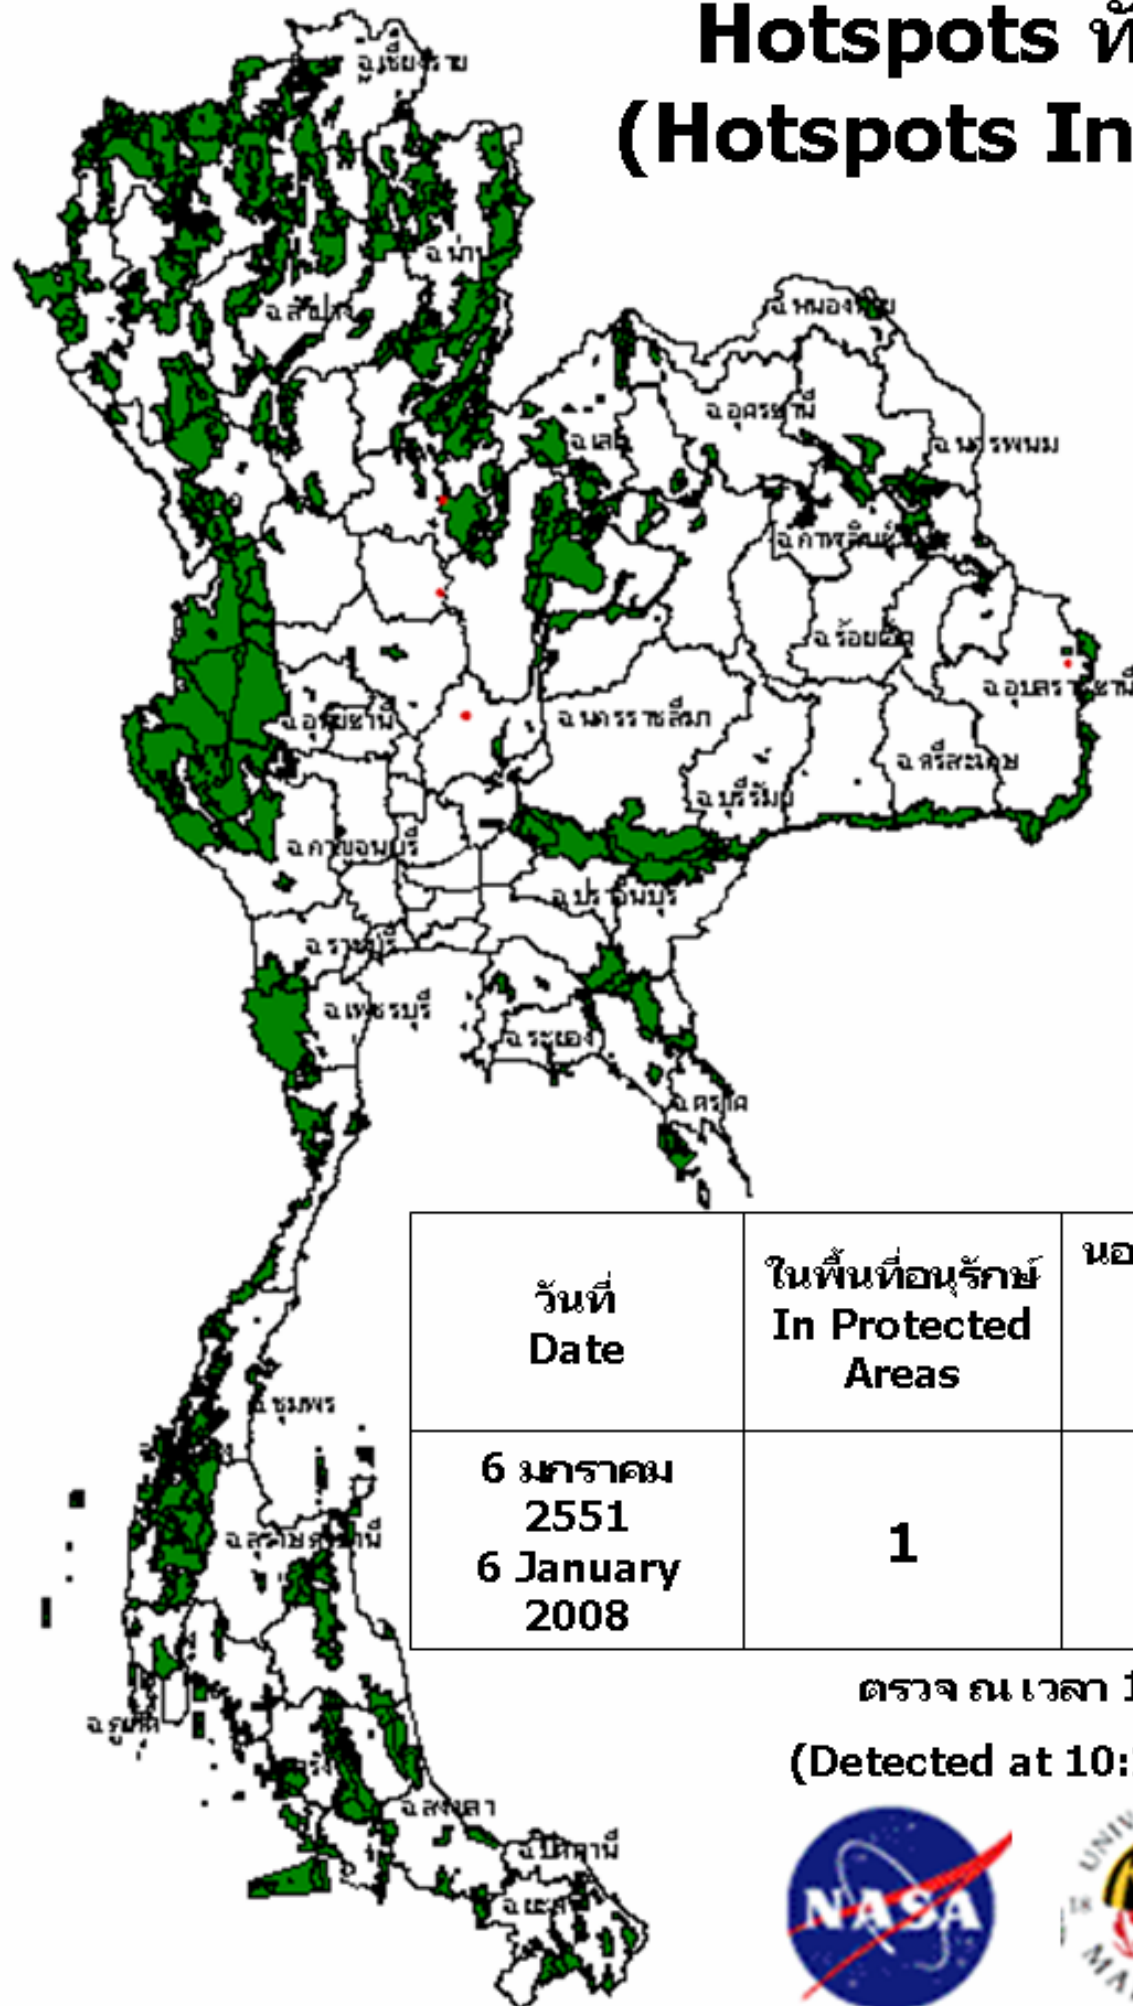

# Hotspots ทั้งประเทศ (Hotspots In Thailand)

วันที่ Date	ในพื้นที่อนุรักษ์ In Protected Areas	นอกพื้นที่อนุรักษ์ Outside Protected Areas	รวม Total
6 มกราคม 2551 6 January 2008	1	4	5

ตรวจ ณ เวลา 10:20 น

(Detected at 10:20 , Terra)

# Hotspots ในพื้นที่อนุรักษ์ (Within Protected Areas)

วันที่ Date	ในพื้นที่อนุรักษ์ In Protected Areas	นอกพื้นที่อนุรักษ์ Outside Protected Areas	รวม Total
6 มกราคม 2551 6 January 2008	1	4	5

ตรวจ ณ เวลา 10:20 น

(Detected at 10:20 , Terra)

# แบบฟอร์มตรวจเช็ค การตรวจหา hotspots ด้วยดาวเทียม Terra หรือ Aqua

ประจำวันที่ .....6 มกราคม 2551.....

ข้อมูลจากดาวเทียม											ผลการตรวจสอบ						หมายเหตุ	
											การเกิดไฟฟ้า							
											มี							ไม่มี
IDENT	LAT	LONG	ZONE	X	Y	เวลาที่ตรวจพบ	ชื่อพื้นที่อนุรักษ์	ตำบล	อำเภอ	จังหวัด	LAT	LONG	ชื่อพื้นที่อนุรักษ์ (ลช/เขตฯ สป)	ชนิดป่า	ตำบล	อำเภอ		จังหวัด
1	16.797	100.653	47	676159	1857833	10:20	ทุ่งแสลงหลวง	วังนกแอ่น	วังทอง	พิษณุโลก								