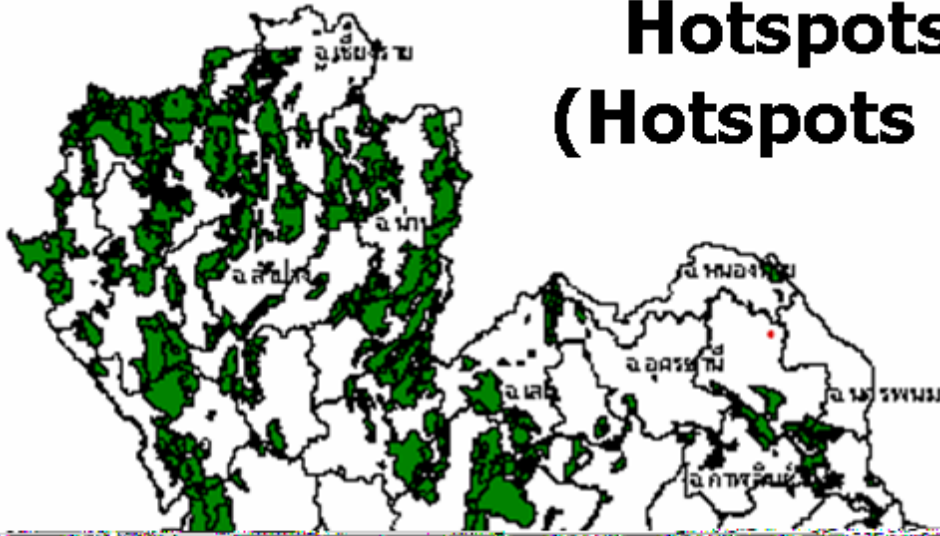

# Hotspots ทั้งประเทศ (Hotspots In Thailand)

(Detected at 12:55 , Aqua)