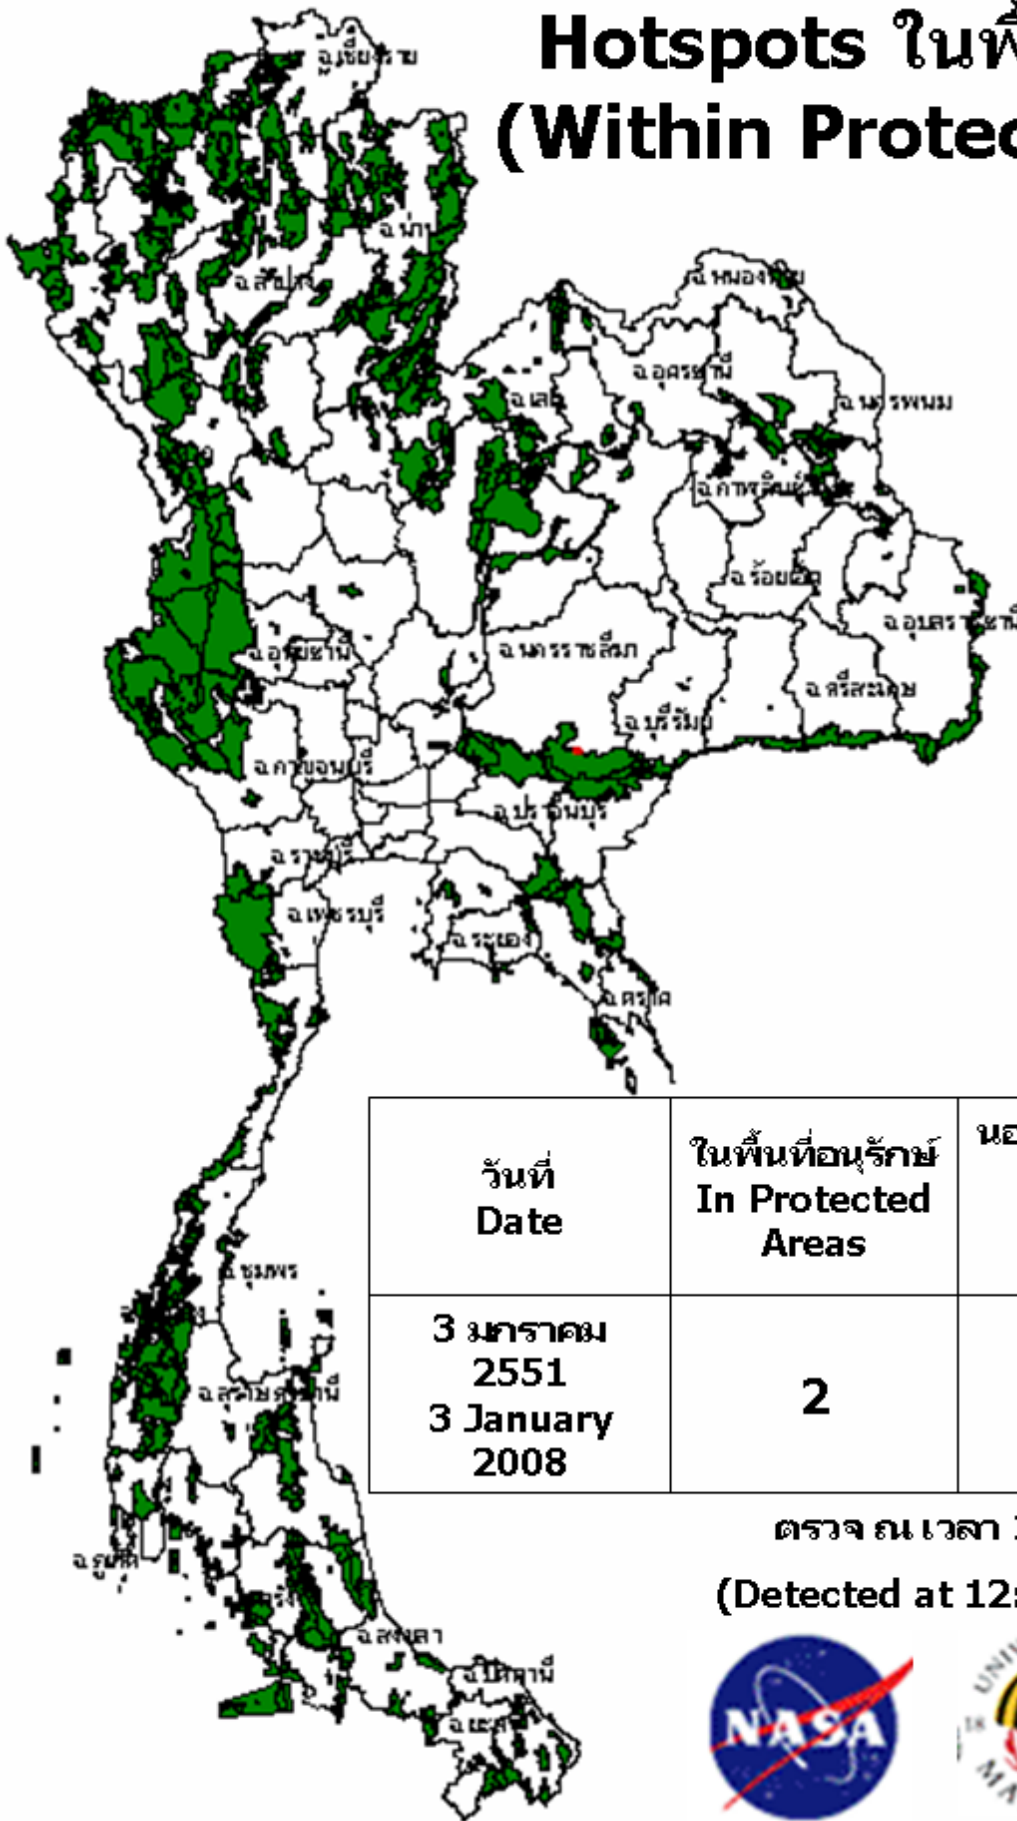

# Hotspots ทั้งประเทศ (Hotspots In Thailand)

# Hotspots ในพื้นที่อนุรักษ์ (Within Protected Areas)

วันที่ Date	ในพื้นที่อนุรักษ์ In Protected Areas	นอกพื้นที่อนุรักษ์ Outside Protected Areas	รวม Total
3 มกราคม 2551 3 January 2008	2	7	9

ตรวจ ณ เวลา 12:55 น

(Detected at 12:55 , Aqua)

# แบบฟอร์มตรวจเช็ค การตรวจหา hotspots ด้วยดาวเทียม Terra หรือ Aqua

ประจำวันที่ .....3 มกราคม 2551.....

ข้อมูลจากดาวเทียม											ผลการตรวจสอบ						หมายเหตุ
											การเกิดไฟฟ้า						
											ไม่มี	มี					
												พิกัด	ชื่อพื้นที่อนุรักษ์	ชนิดป่า	ตำบล	อำเภอ	
IDENT	LAT	LONG	ZONE	X	Y	เวลาที่ตรวจพบ	ชื่อพื้นที่อนุรักษ์	ตำบล	อำเภอ	จังหวัด	LAT	LONG	(ลช/เขตฯ สป)				
5	14.343	102.167	48	194411	1587533	12:55	ทับลาน	โคกกระชาย	ครบุรี	นครราชสีมา							
6	14.347	102.162	48	193877	1587983	12:55	ทับลาน	โคกกระชาย	ครบุรี	นครราชสีมา							