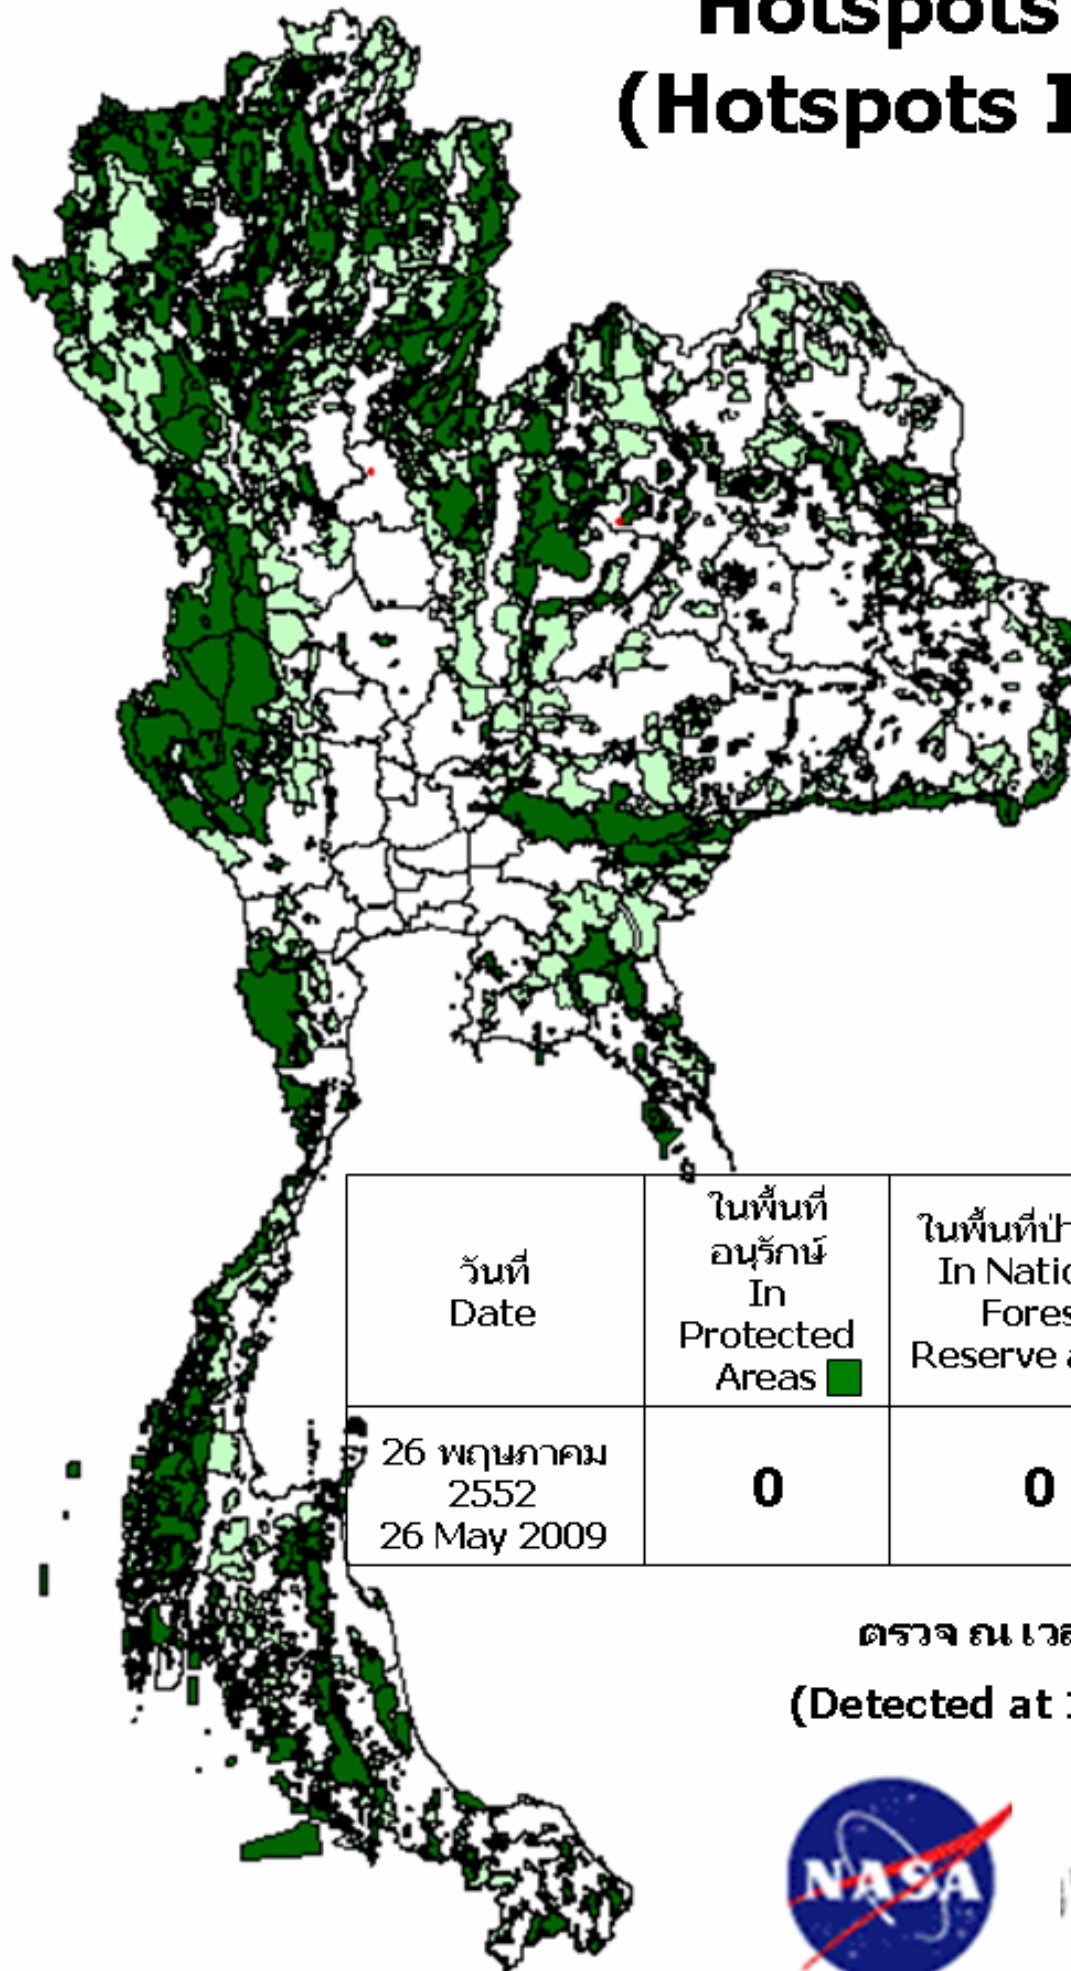

Hotspots ทั้งประเทศ (Hotspots In Thailand)

วันที่ Date	ในพื้นที่ อนุรักษ์ In Protected Areas	ในพื้นที่ป่าสงวน In National Forest Reserve areas	ในพื้นที่ เกษตร In Agricultural Areas	รวม Total
26 พฤษภาคม 2552 26 May 2009	0	0	2	2

ตรวจ ณ เวลา 11:00 น
(Detected at 11:00 , Terra)

**การตรวจหา hotspots ด้วยดาวเทียม Terra หรือ Aqua ในพื้นที่เกษตร
ประจำวันที่26 พฤษภาคม 2552.....**

ข้อมูลจากดาวเทียม									
IDENT	LAT	LONG	X	Y	เวลาที่ตรวจพบ	ตำบล	อำเภอ	จังหวัด	ประเภทพื้นที่เกษตร
1	16.539	102.102	831120	1831111	11:00	ชุมแพ	ชุมแพ	ขอนแก่น	หมู่บ้าน/ตัวเมือง
2	16.947	100.167	624261	1874061	11:00	มะดะม	พรหมพิราม	พิษณุโลก	นาข้าว

- หมายเหตุ
1. กรณีไม่มีการเกิดไฟฟ้า ตามจุดพิกัดที่ตรวจสอบโดยดาวเทียม ให้ระบุพื้นที่ บริเวณดังกล่าวในช่องหมายเหตุ เช่น บ่อขยะ ลานหิน พื้นดิน น้ำ หลังคาสังกะสีหรือสิ่งก่อสร้างอื่นๆ เป็นต้น
 2. เวลาที่ตรวจพบได้ทำการบวก 7 ชม ให้แล้ว
 3. ข้อมูลพื้นที่เกษตรปี 2548 จากสำนักงานเศรษฐกิจการเกษตร กระทรวงเกษตรและสหกรณ์

Processing Hotspots data at 8:30 am from an aleart email that was generated on Tuesday May 26, 2009 12:56:55 UTC