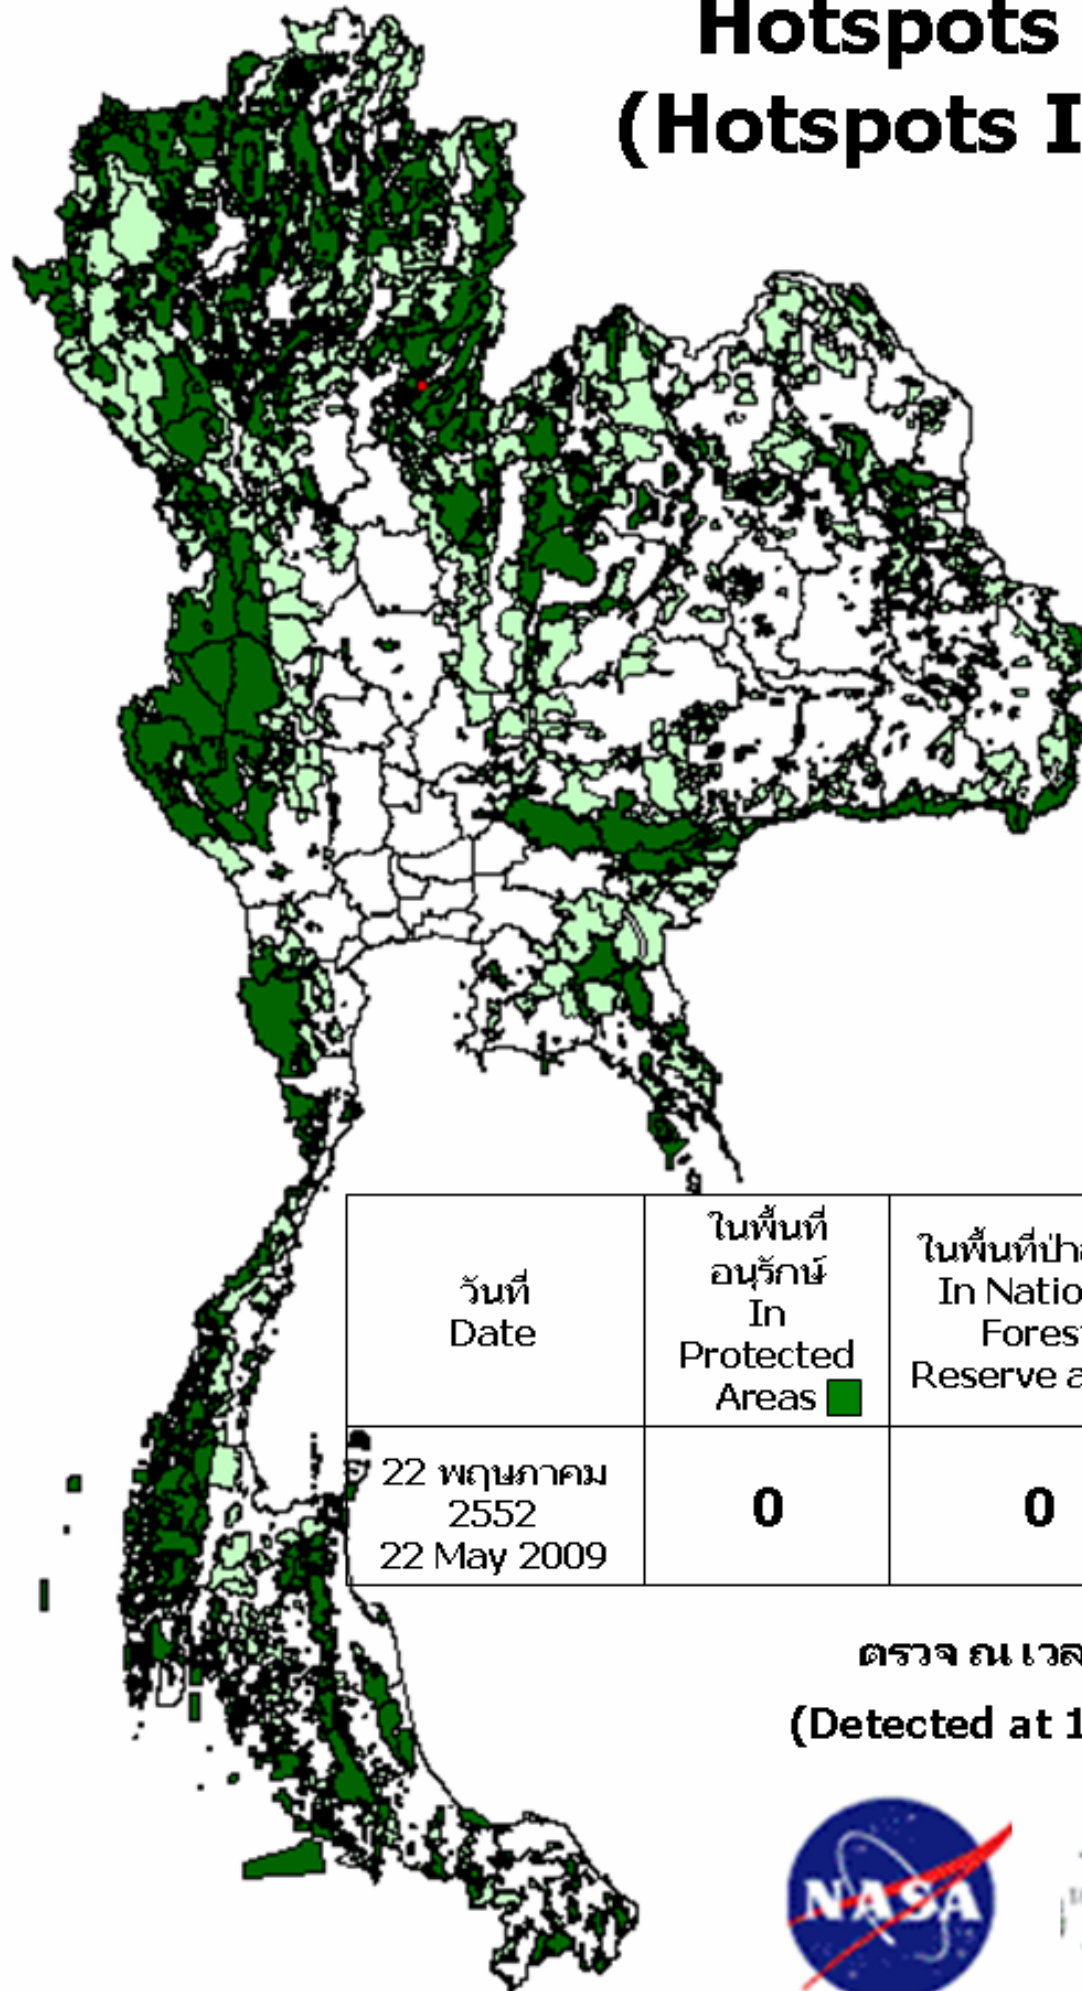

Hotspots ทั้งประเทศ (Hotspots In Thailand)

ตรวจ ณ เวลา 11:25 น
(Detected at 11:25 , Terra)

**การตรวจหา hotspots ด้วยดาวเทียม Terra หรือ Aqua ในพื้นที่เกษตร
ประจำวันที่22 พฤษภาคม 2552.....**

ข้อมูลจากดาวเทียม									
IDENT	LAT	LONG	X	Y	เวลาที่ตรวจพบ	ตำบล	อำเภอ	จังหวัด	ประเภทพื้นที่เกษตร
1	17.613	100.537	663078	1948032	11:25	น้ำไคร้	น้ำปาด	อุดรดิตถ์	ไม่ยืนต้นผสม

- หมายเหตุ
1. กรณีไม่มีการเกิดไฟฟ้า ตามจุดพิกัดที่ตรวจสอบโดยดาวเทียม ให้ระบุพื้นที่ บริเวณดังกล่าวในช่องหมายเหตุ เช่น บ่อขยะ ลานหิน พื้นดิน น้ำ หลังคาสังกะสีหรือสิ่งก่อสร้างอื่นๆ เป็นต้น
 2. เวลาที่ตรวจพบได้ทำการบวก 7 ชม ให้แล้ว
 3. ข้อมูลพื้นที่เกษตรปี 2548 จากสำนักงานเศรษฐกิจการเกษตร กระทรวงเกษตรและสหกรณ์

Processing Hotspots data at 8:30 am from an aleart email that was generated on Friday May 22, 2009 10:42:47 UTC