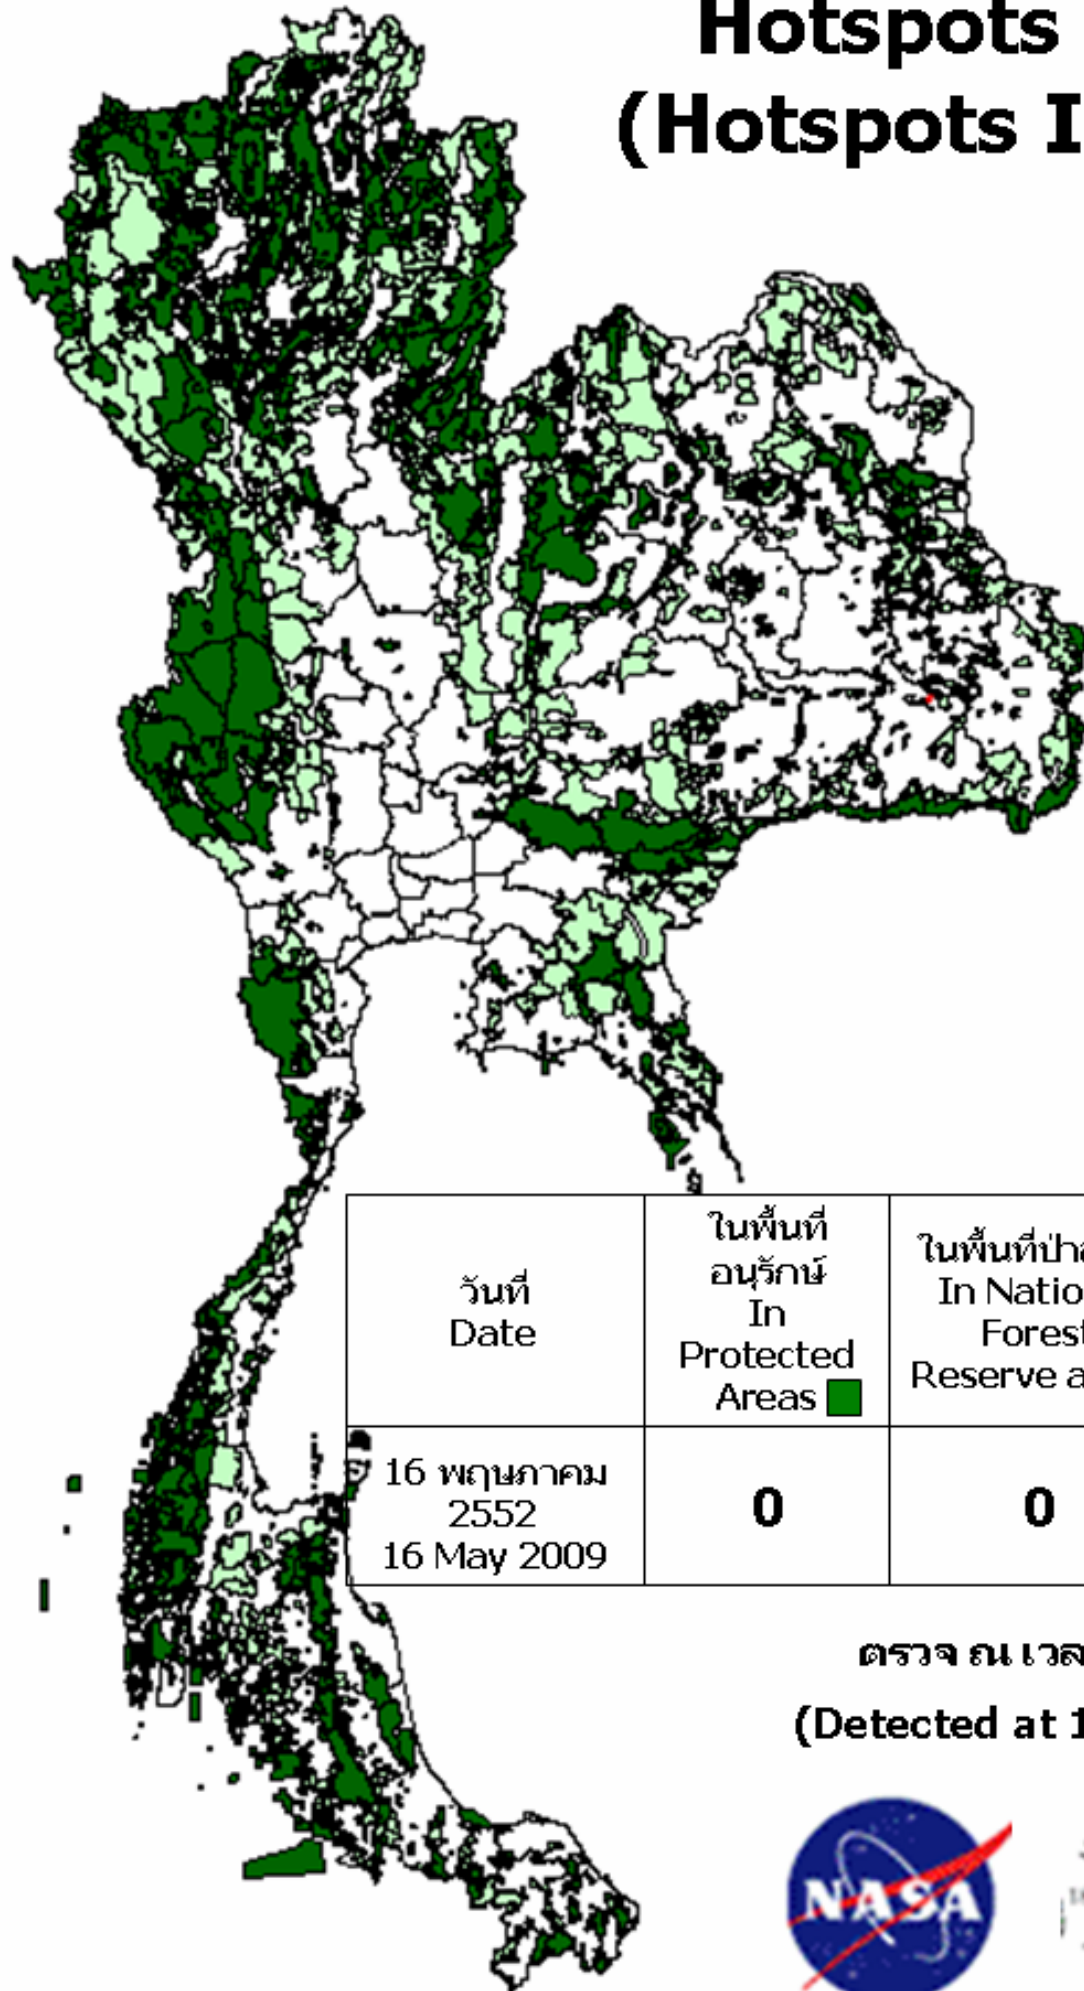

Hotspots ทั้งประเทศ (Hotspots In Thailand)

วันที่ Date	ในพื้นที่ อนุรักษ์ In Protected Areas 	ในพื้นที่ป่าสงวน In National Forest Reserve areas 	ในพื้นที่ เกษตร In Agricultural Areas	รวม Total
16 พฤษภาคม 2552 16 May 2009	0	0	1	1

ตรวจ ณ เวลา 13:30 น
(Detected at 13:30 , Aqua)

**การตรวจหา hotspots ด้วยดาวเทียม Terra หรือ Aqua ในพื้นที่เกษตร
ประจำวันที่16 พฤษภาคม 2552.....**

ข้อมูลจากดาวเทียม									
IDENT	LAT	LONG	X	Y	เวลาที่ตรวจพบ	ตำบล	อำเภอ	จังหวัด	ประเภทพื้นที่เกษตร
1	15.213	104.430	1083943	1689162	13:30	ยางชุมใหญ่	ยางชุมน้อย	ศรีสะเกษ	นาข้าว

- หมายเหตุ
1. กรณีไม่มีการเกิดไฟฟ้า ตามจุดพิกัดที่ตรวจสอบโดยดาวเทียม ให้ระบุพื้นที่ บริเวณดังกล่าวในช่องหมายเหตุ เช่น บ่อขยะ ลานหิน พื้นดิน น้ำ หลังคาสังกะสีหรือสิ่งก่อสร้างอื่นๆ เป็นต้น
 2. เวลาที่ตรวจพบได้ทำการบวก 7 ชม ให้แล้ว
 3. ข้อมูลพื้นที่เกษตรปี 2548 จากสำนักงานเศรษฐกิจการเกษตร กระทรวงเกษตรและสหกรณ์

Processing Hotspots data at 8:30 am from an aleart email that was generated on Saturday May 16, 2009 19:41:10 UTC