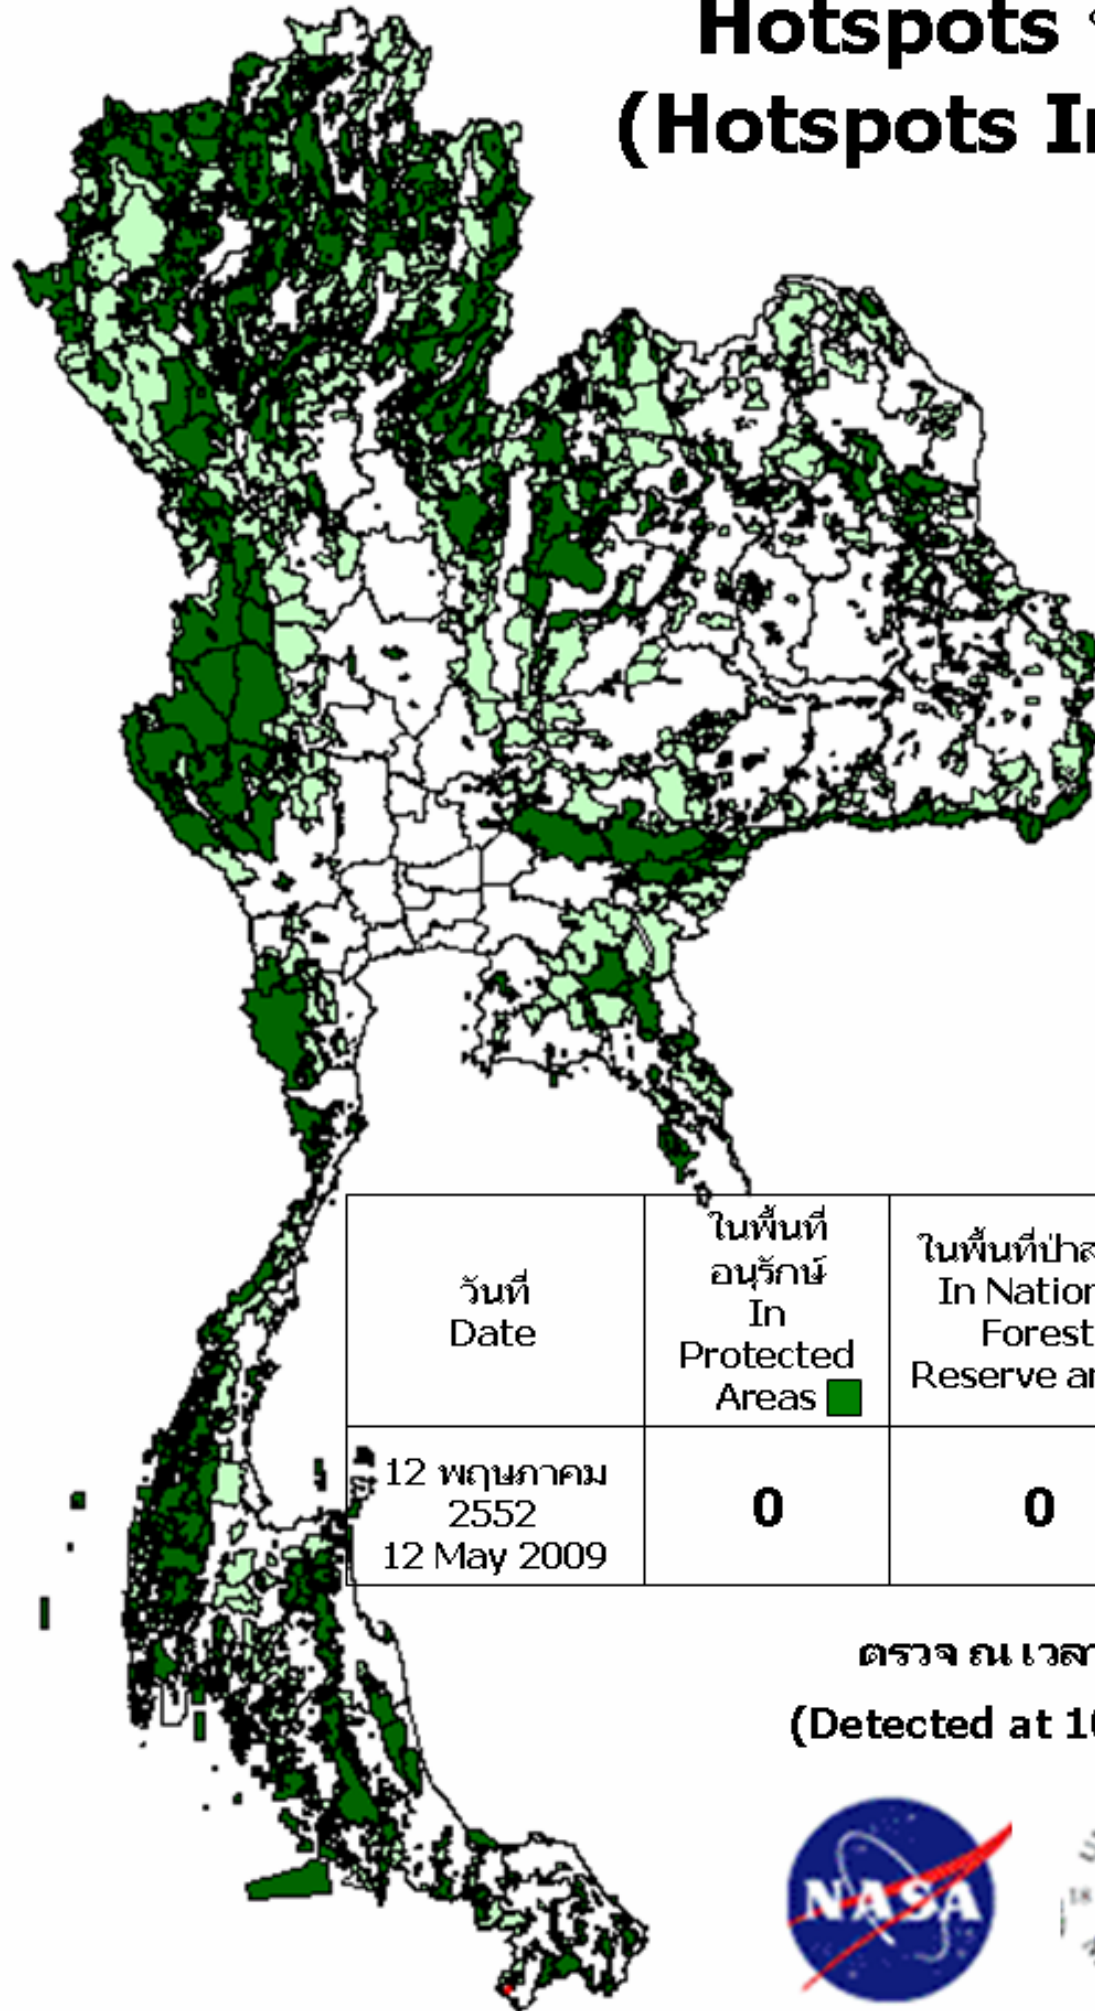

Hotspots ทั้งประเทศ (Hotspots In Thailand)

วันที่ Date	ในพื้นที่ อนุรักษ์ In Protected Areas 	ในพื้นที่ป่าสงวน In National Forest Reserve areas 	ในพื้นที่ เกษตร In Agricultural Areas	รวม Total
12 พฤษภาคม 2552 12 May 2009	0	0	1	1

ตรวจ ณ เวลา 10:50 น
(Detected at 10:50 , Terra)

**การตรวจหา hotspots ด้วยดาวเทียม Terra หรือ Aqua ในพื้นที่เกษตร
ประจำวันที่12 พฤษภาคม 2552.....**

ข้อมูลจากดาวเทียม									
IDENT	LAT	LONG	X	Y	เวลาที่ตรวจพบ	ตำบล	อำเภอ	จังหวัด	ประเภทพื้นที่เกษตร
1	5.772	101.073	729561	638419	10:50	เบตง	เบตง	ยะลา	หมู่บ้าน/ตัวเมือง

- หมายเหตุ
1. กรณีไม่มีการเกิดไฟฟ้า ตามจุดพิกัดที่ตรวจสอบโดยดาวเทียม ให้ระบุพื้นที่ บริเวณดังกล่าวในช่องหมายเหตุ เช่น บ่อขยะ ลานหิน พื้นดิน น้ำ หลังคาสังกะสีหรือสิ่งก่อสร้างอื่นๆ เป็นต้น
 2. เวลาที่ตรวจพบได้ทำการบวก 7 ชม ให้แล้ว
 3. ข้อมูลพื้นที่เกษตรปี 2548 จากสำนักงานเศรษฐกิจการเกษตร กระทรวงเกษตรและสหกรณ์

Processing Hotspots data at 8:30 am from an aleart email that was generated on Tuesday May 12, 2009 13:11:55 UTC