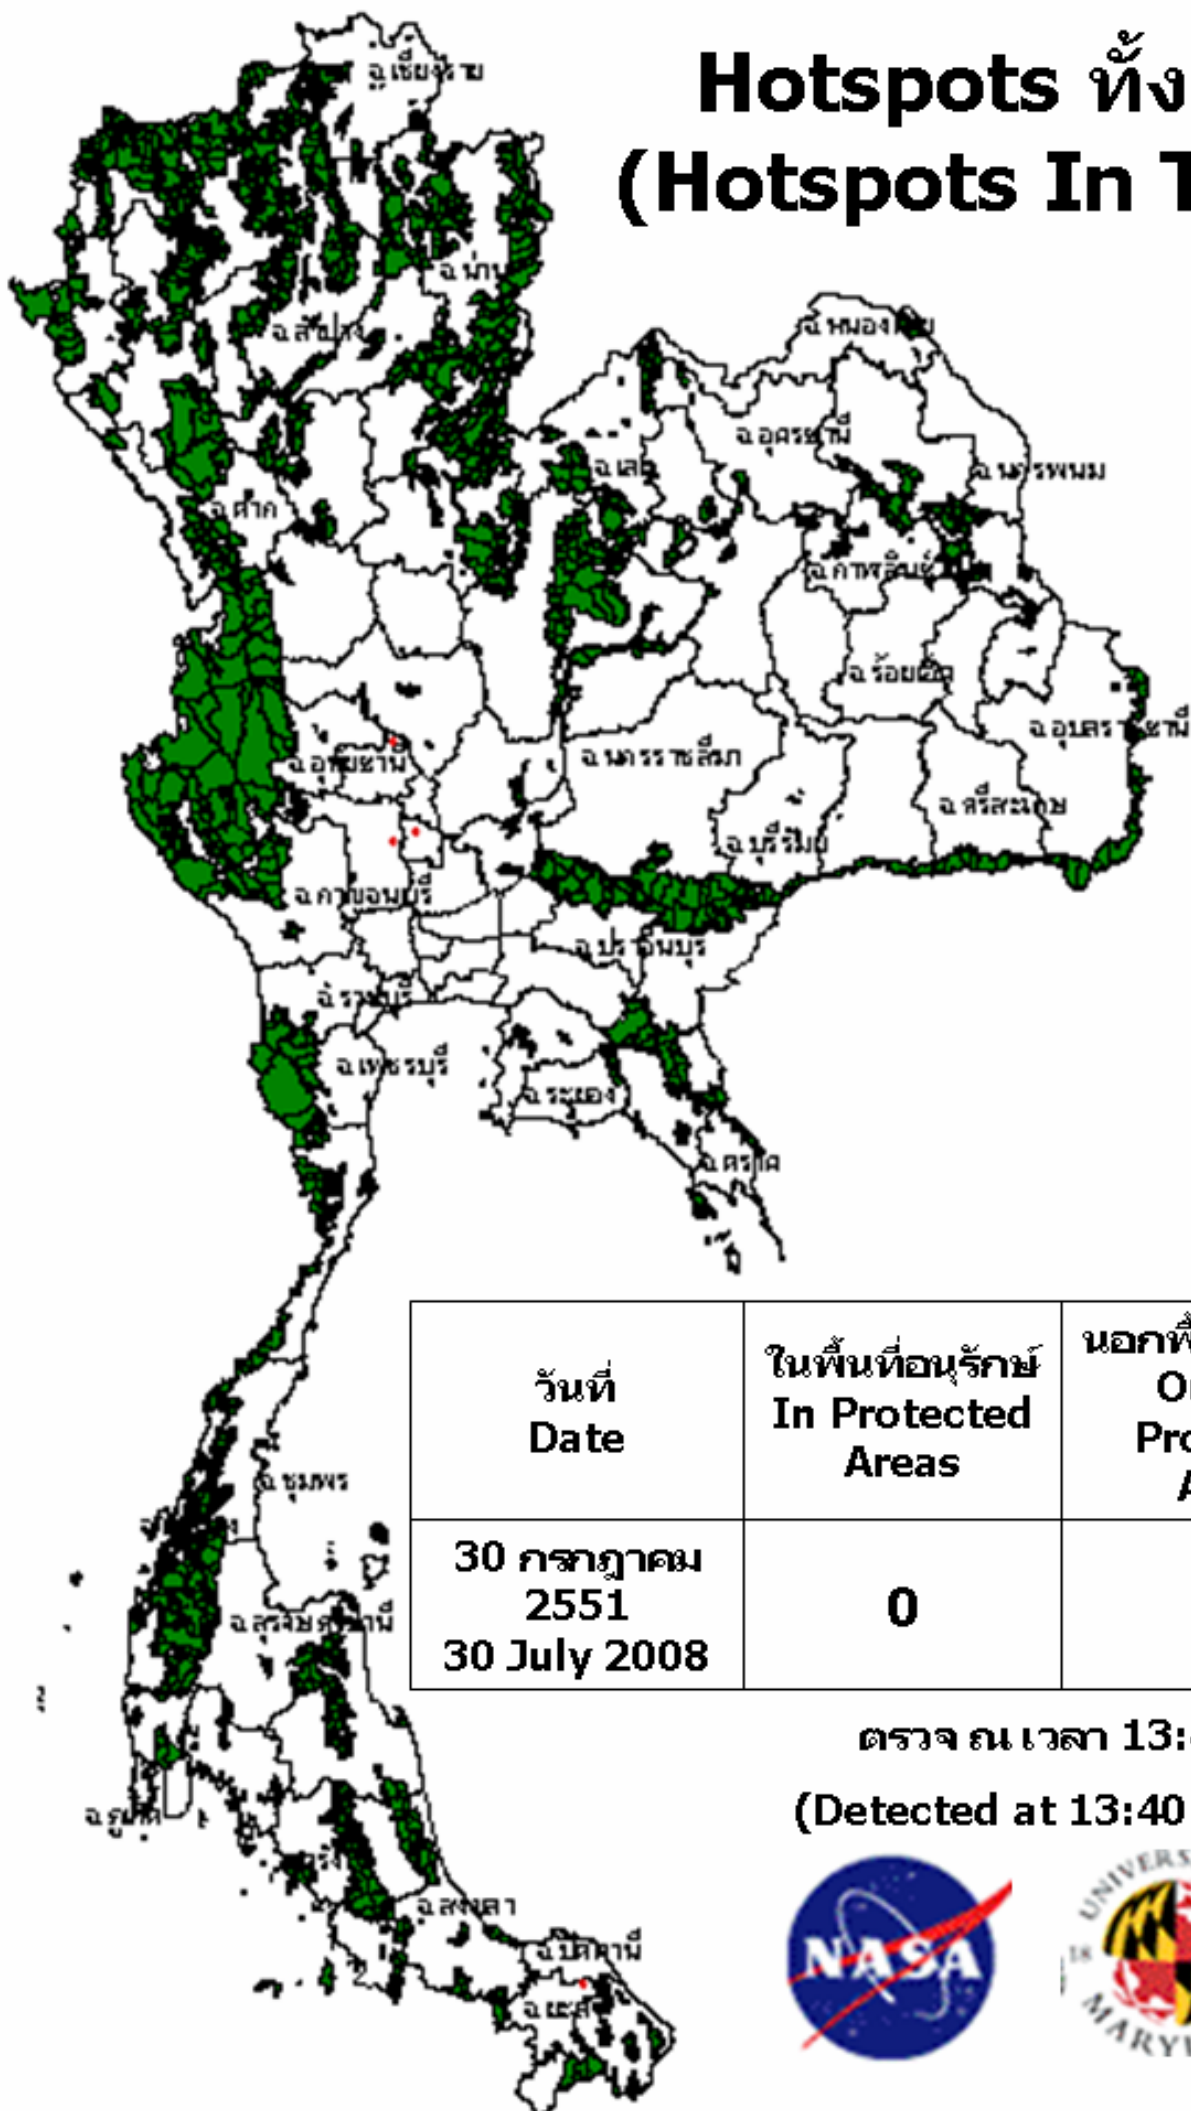

Hotspots ทั้งประเทศ (Hotspots In Thailand)

วันที่ Date	ในพื้นที่อนุรักษ์ In Protected Areas	นอกพื้นที่อนุรักษ์ Outside Protected Areas	รวม Total
30 กรกฎาคม 2551 30 July 2008	0	4	4

ตรวจ ณ เวลา 13:40 น
(Detected at 13:40 , Aqua)

แบบฟอร์มตรวจเช็ค การตรวจหา hotspots ด้วยดาวเทียม Terra หรือ Aqua ในพื้นที่อนุรักษ์
ประจำวันที่30 กรกฎาคม 2551.....

ข้อมูลจากดาวเทียม										ผลการตรวจสอบ							หมายเหตุ	
										การเกิดไฟฟ้า								
										มี								ไม่มี
										พิกัด		ชื่อพื้นที่อนุรักษ์	ชนิดป่า	ตำบล	อำเภอ	จังหวัด		
IDENT	LAT	LONG	X	Y	เวลาที่ตรวจพบ	ชื่อพื้นที่อนุรักษ์	ตำบล	อำเภอ	จังหวัด		LAT	LONG	(อช/เขตฯ สป)					

- หมายเหตุ
1. กรณีไม่มีการเกิดไฟฟ้า ตามจุดพิกัดที่ตรวจสอบโดยดาวเทียม ให้ระบุพื้นที่ บริเวณดังกล่าวในช่องหมายเหตุ เช่น บ่อขยะ ลานหิน พื้นดิน น้ำ หลังคาสังกะสีหรือสิ่งก่อสร้างอื่นๆ เป็นต้น
 2. เวลาที่ตรวจพบได้ทำการบวก 7 ชม ให้แล้ว

ข้อมูลจากดาวเทียม								
IDENT	LAT	LONG	X	Y	เวลาที่ตรวจพบ	ตำบล	อำเภอ	จังหวัด
3	15.307	100.159	624429	1692614	13:40	วัดโคก	มโนรมย์	ชัยนาท
2	14.667	100.320	642138	1621910	13:40	ยางซ้าย	โพธิ์ทอง	อ่างทอง
1	14.596	100.156	624516	1613959	13:40	ศรีประจันต์	ศรีประจันต์	สุพรรณบุรี
4	6.544	101.458	771825	724005	13:40	ท่าธง	รามัน	ยะลา