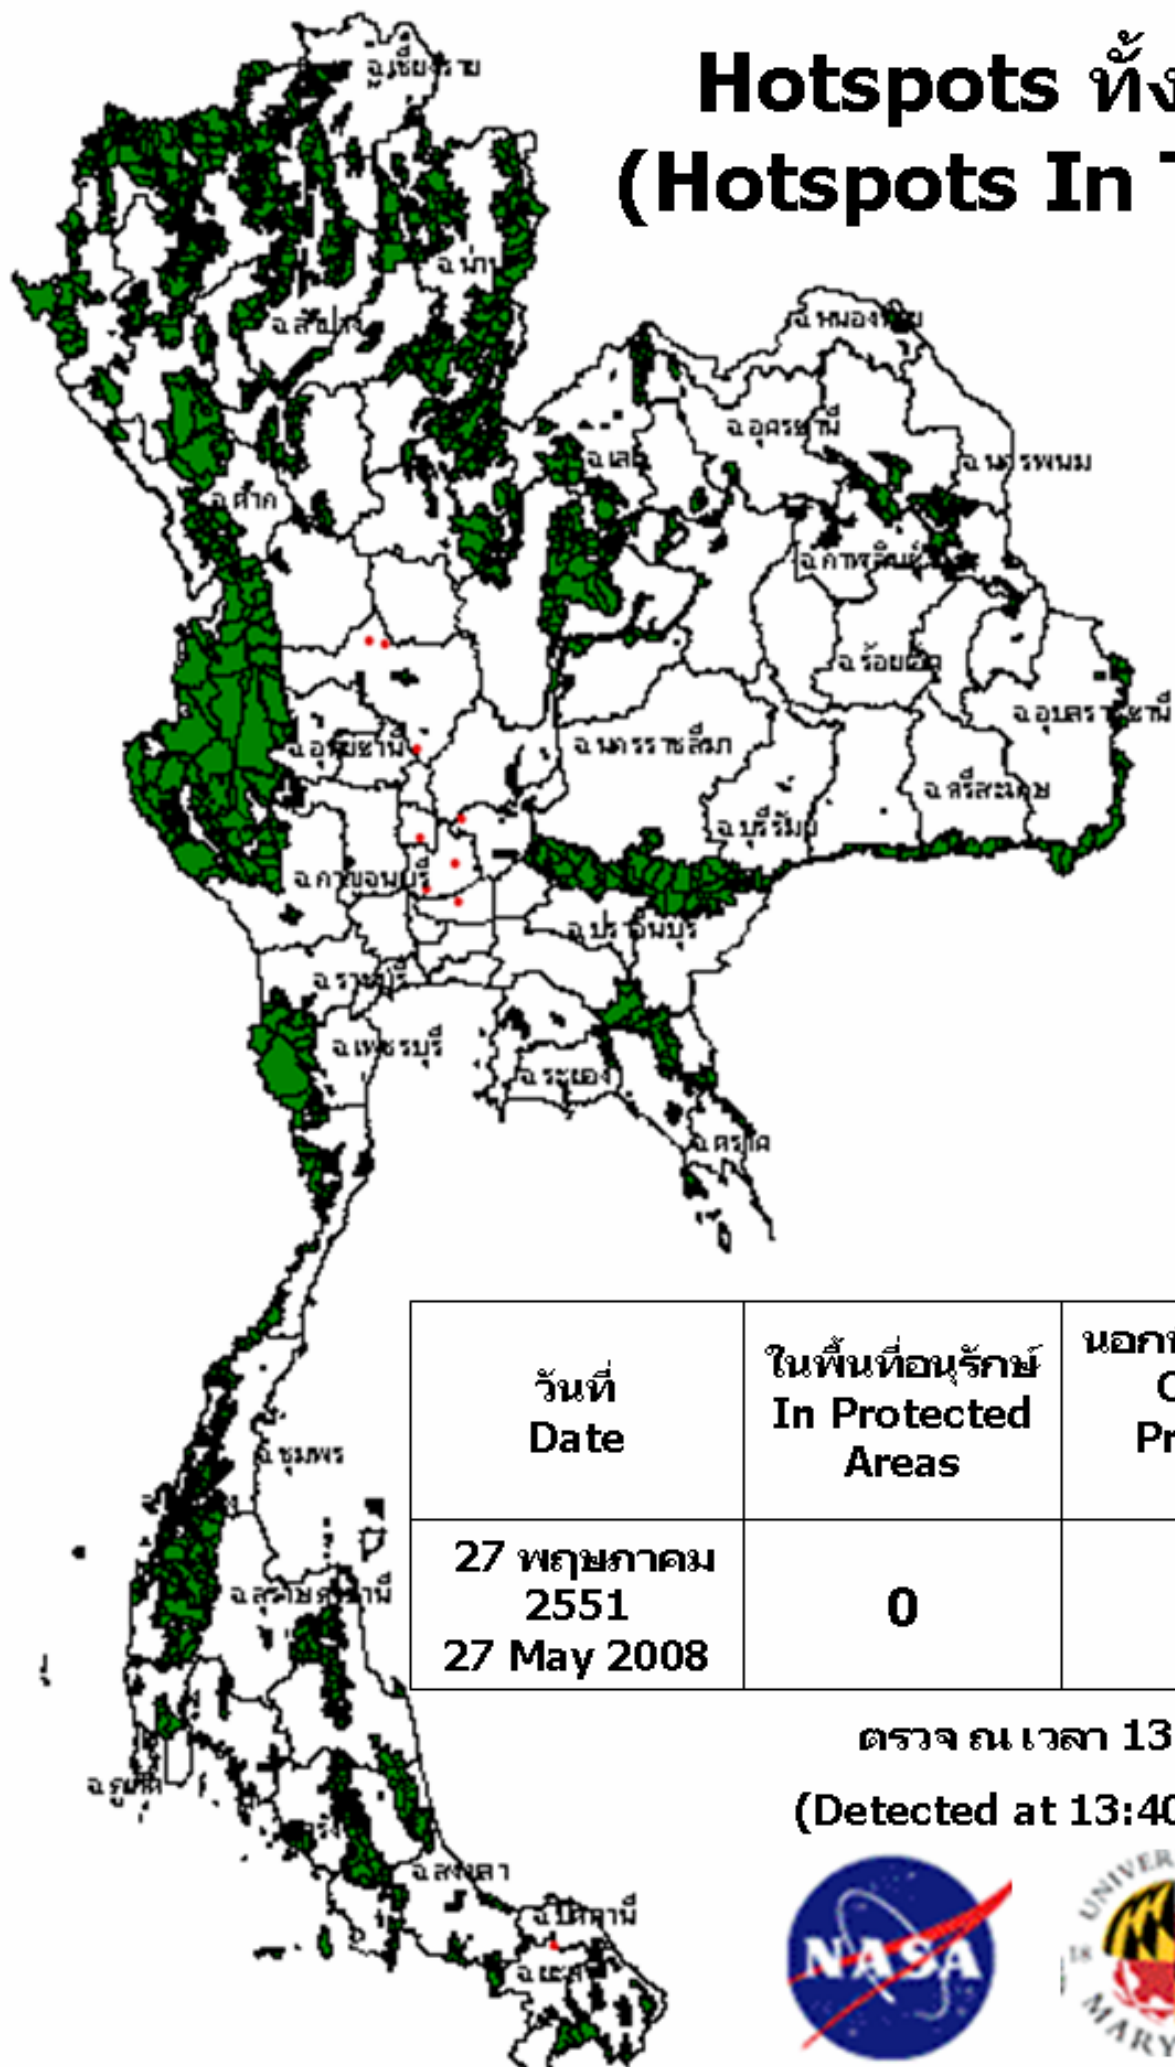

Hotspots ทั้งประเทศ (Hotspots In Thailand)

| วันที่ Date | ในพื้นที่อนุรักษ์ In Protected Areas | นอกพื้นที่อนุรักษ์ Outside Protected Areas | รวม Total |
|-----------------------------------|--|---|--------------|
| 27 พฤษภาคม 2551 27 May 2008 | 0 | 9 | 9 |

ตรวจ ณ เวลา 13:40 น
(Detected at 13:40 , Aqua)

แบบฟอร์มตรวจเช็ค การตรวจหา hotspots ด้วยดาวเทียม Terra หรือ Aqua ในพื้นที่อนุรักษ์
 ประจำวันที่27 พฤษภาคม 2551.....

| ข้อมูลจากดาวเทียม | | | | | | | | | | | ผลการตรวจสอบ | | | | | | หมายเหตุ | | | | | | | | | | | |
|-------------------|-----|------|------|---|---|---------------|---------------------|------|-------|---------|--------------|------|----------------|--|--|--|----------|--|--|--|--|----|--|--|--|--|--|--|
| | | | | | | | | | | | การเกิดไฟฟ้า | | | | | | | | | | | | | | | | | |
| | | | | | | | | | | | | | | | | | | | | | | มี | | | | | | |
| | | | | | | | | | | | | | | | | | | | | | | | | | | | | |
| IDENT | LAT | LONG | ZONE | X | Y | เวลาที่ตรวจพบ | ชื่อพื้นที่อนุรักษ์ | ตำบล | อำเภอ | จังหวัด | LAT | LONG | (องศา/เขตฯ สป) | | | | | | | | | | | | | | | |
| | | | | | | | | | | | | | | | | | | | | | | | | | | | | |
| | | | | | | | | | | | | | | | | | | | | | | | | | | | | |
| | | | | | | | | | | | | | | | | | | | | | | | | | | | | |

- หมายเหตุ
- กรณีไม่มีการเกิดไฟฟ้า ตามจุดพิกัดที่ตรวจสอบโดยดาวเทียม ให้ระบุพื้นที่ บริเวณดังกล่าวในช่องหมายเหตุ เช่น บ่อขยะ ลานหิน พื้นดิน น้ำ หลังคาสิ่งก่อสร้างหรือสิ่งก่อสร้างอื่นๆ เป็นต้น
 - เวลาที่ตรวจพบได้ทำการบวก 7 ชม ให้แล้ว