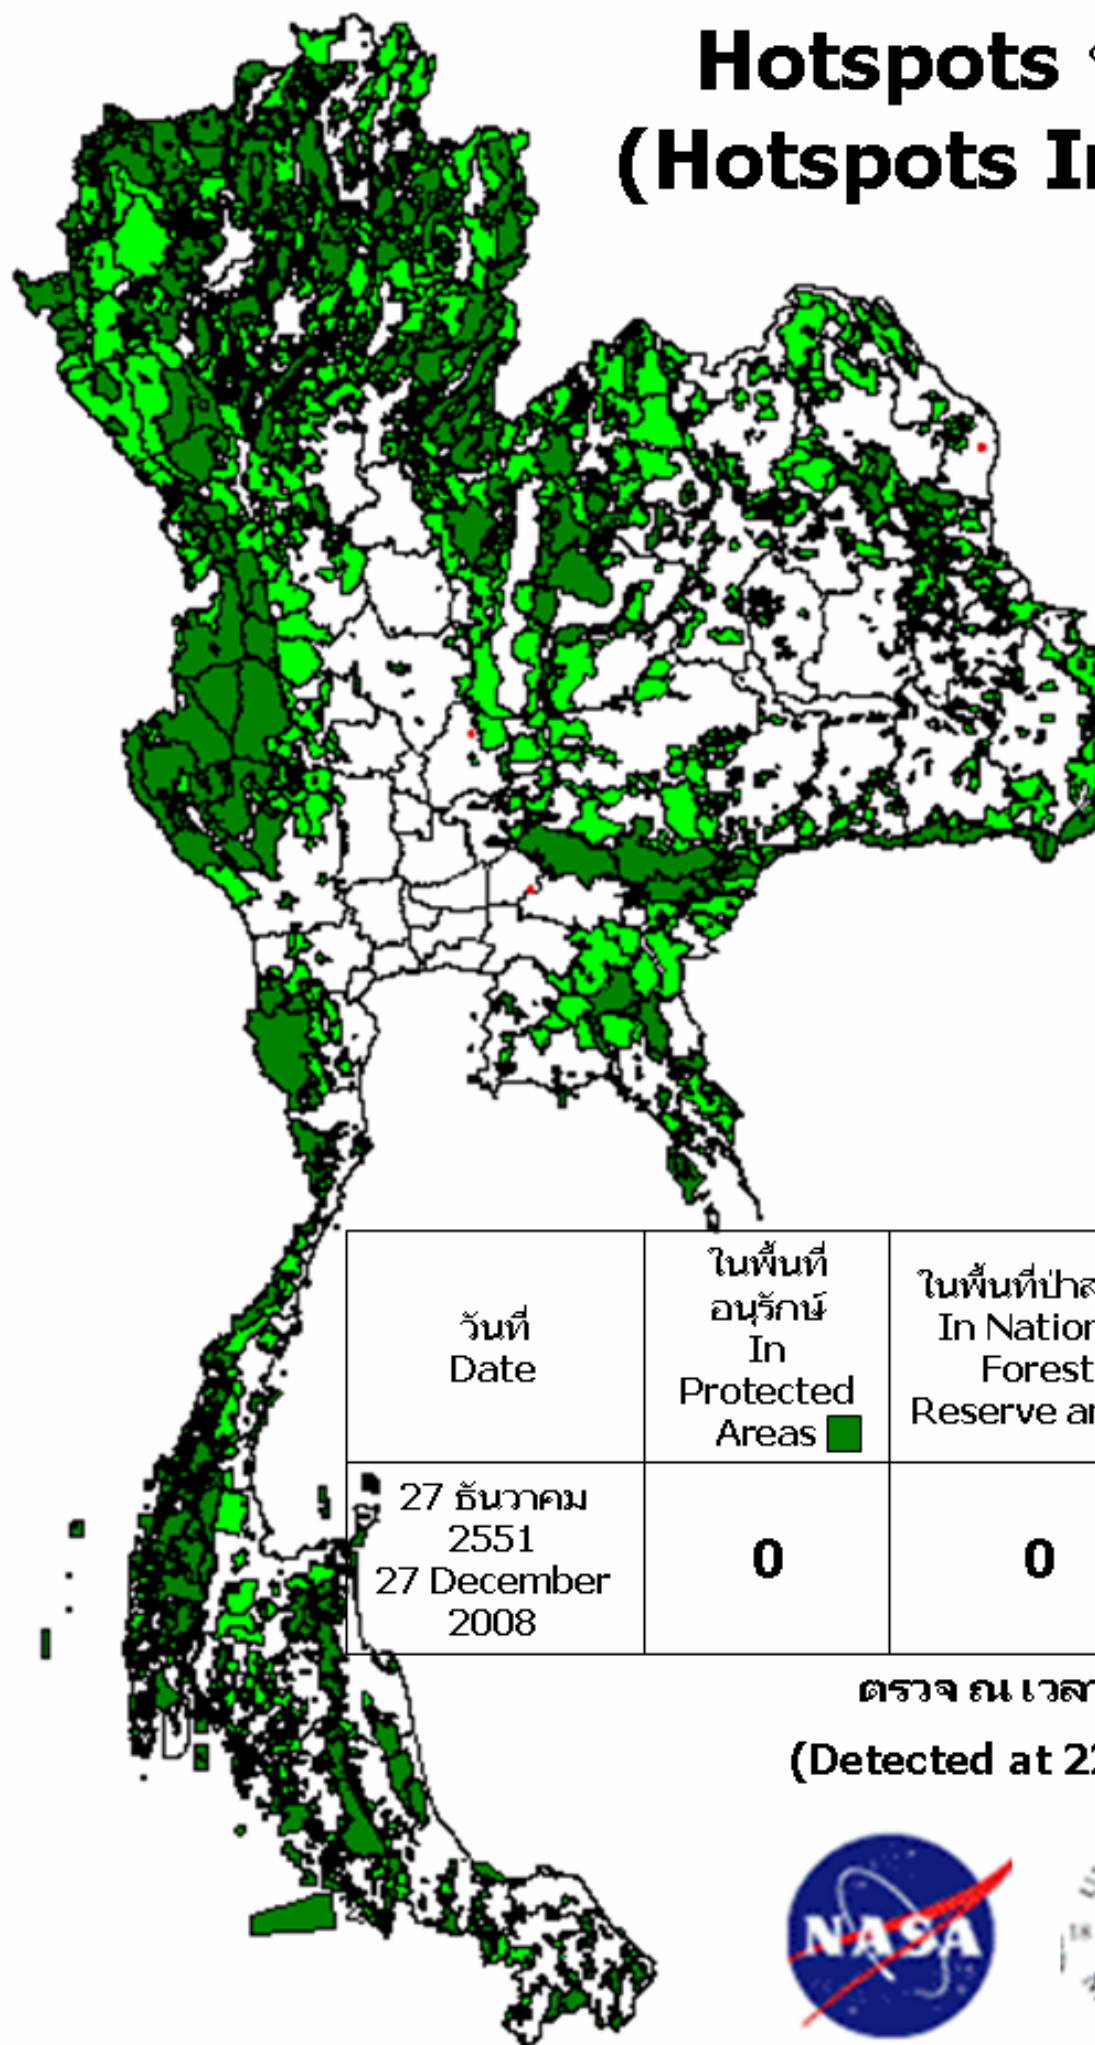

Hotspots ทั้งประเทศ (Hotspots In Thailand)

วันที่ Date	ในพื้นที่ อนุรักษ์ In Protected Areas	ในพื้นที่ป่าสงวน In National Forest Reserve areas	ในพื้นที่เกษตร In Agricultural Areas	รวม Total
27 ธันวาคม 2551 27 December 2008	0	0	2	2

ตรวจ ณ เวลา 22:30 น
(Detected at 22:30 , Terra)

**การตรวจหา hotspots ด้วยดาวเทียม Terra หรือ Aqua ในพื้นที่เกษตร
ประจำวันที่27 ธันวาคม 2551.....**

ข้อมูลจากดาวเทียม									
IDENT	LAT	LONG	X	Y	เวลาที่ตรวจพบ	ตำบล	อำเภอ	จังหวัด	ประเภทพื้นที่เกษตร
1	14.040	101.247	742669	1553305	22:30	บ้านสร้าง	บ้านสร้าง	ปราจีนบุรี	นาข้าว
2	15.200	100.803	693682	1681246	22:30	สระโบสถ์	สระโบสถ์	ลพบุรี	อ้อย

- หมายเหตุ
1. กรณีไม่มีการเกิดไฟฟ้า ตามจุดพิกัดที่ตรวจสอบโดยดาวเทียม ให้ระบุพื้นที่ บริเวณดังกล่าวในช่องหมายเหตุ เช่น บ่อขยะ ลานหิน พื้นดิน น้ำ หลังคาสังกะสีหรือสิ่งก่อสร้างอื่นๆ เป็นต้น
 2. เวลาที่ตรวจพบได้ทำการบวก 7 ชม ให้แล้ว
 3. ข้อมูลพื้นที่เกษตรปี 2548 จากสำนักงานเศรษฐกิจการเกษตร กระทรวงเกษตรและสหกรณ์

Processing Hotspots data at 8:30 am from an aleart email that was generated on Saturday, December 27, 2008 0:43:41 UTC