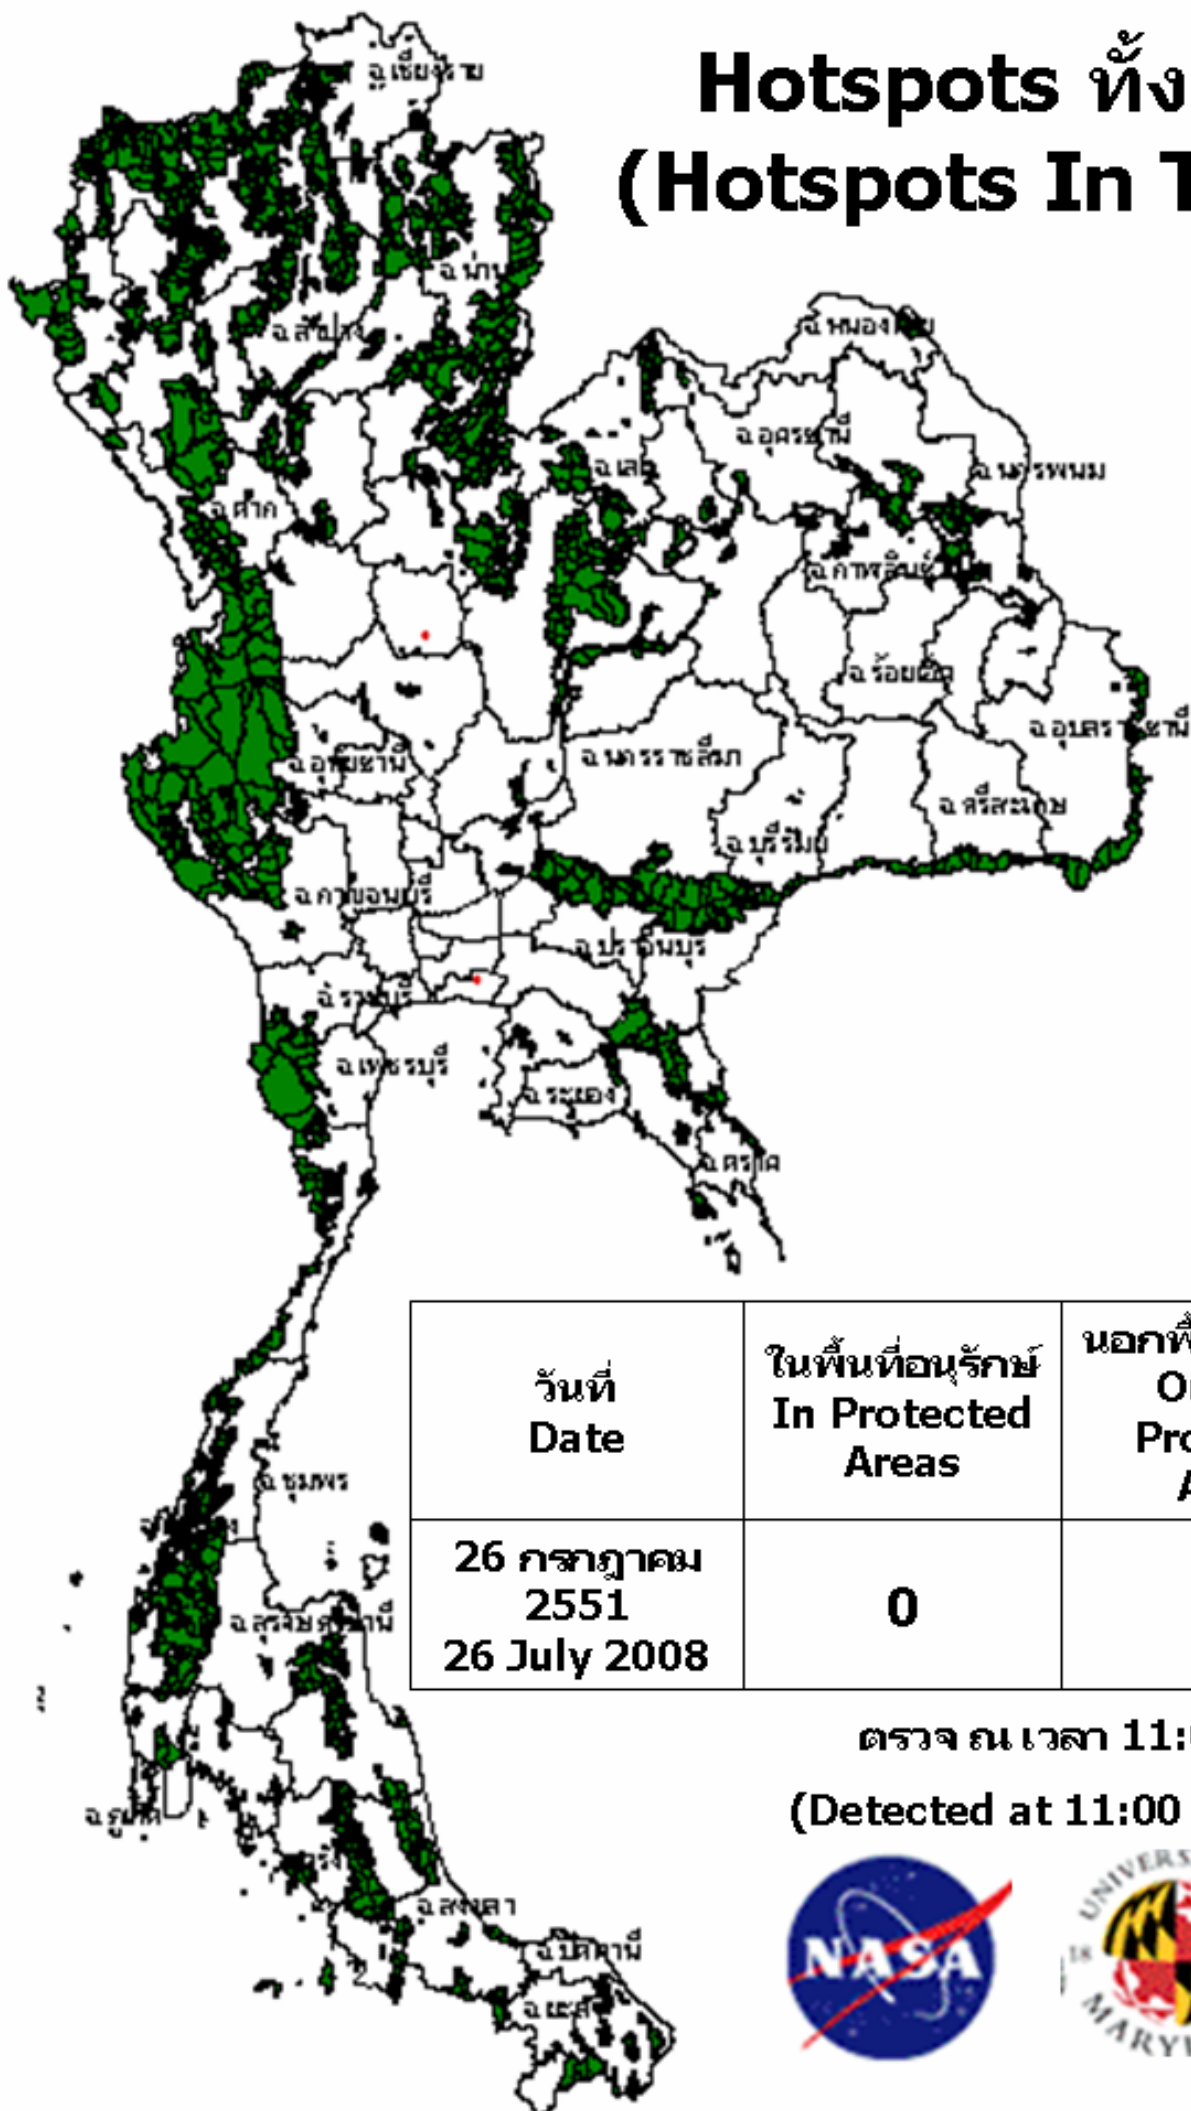

Hotspots ทั้งประเทศ (Hotspots In Thailand)

วันที่ Date	ในพื้นที่อนุรักษ์ In Protected Areas	นอกพื้นที่อนุรักษ์ Outside Protected Areas	รวม Total
26 กรกฎาคม 2551 26 July 2008	0	2	2

ตรวจ ณ เวลา 11:00 น
(Detected at 11:00 , Terra)

แบบฟอร์มตรวจเช็ค การตรวจหา hotspots ด้วยดาวเทียม Terra หรือ Aqua ในพื้นที่อนุรักษ์
ประจำวันที่26 กรกฎาคม 2551.....

ข้อมูลจากดาวเทียม										ผลการตรวจสอบ							หมายเหตุ	
										การเกิดไฟฟ้า								
										มี								ไม่มี
										พิกัด	ชื่อพื้นที่อนุรักษ์	ชนิดป่า	ตำบล	อำเภอ	จังหวัด			
IDENT	LAT	LONG	X	Y	เวลาที่ตรวจพบ	ชื่อพื้นที่อนุรักษ์	ตำบล	อำเภอ	จังหวัด		LAT	LONG	(อช/เขตฯ สป)					

- หมายเหตุ
1. กรณีไม่มีการเกิดไฟฟ้า ตามจุดพิกัดที่ตรวจสอบโดยดาวเทียม ให้ระบุพื้นที่ บริเวณดังกล่าวในช่องหมายเหตุ เช่น บ่อขยะ ลานหิน พื้นดิน น้ำ หลังคาสิ่งกะสีหรือสิ่งก่อสร้างอื่นๆ เป็นต้น
 2. เวลาที่ตรวจพบได้ทำการบวก 7 ชม ให้แล้ว

ข้อมูลจากดาวเทียม								
IDENT	LAT	LONG	X	Y	เวลาที่ตรวจพบ	ตำบล	อำเภอ	จังหวัด
1	16.058	100.408	650614	1775863	11:00	หอไกร	บางมูลนาก	พิจิตร
2	13.617	100.750	689319	1506050	11:00	บางโจลง	บางพลี	สมุทรปราการ