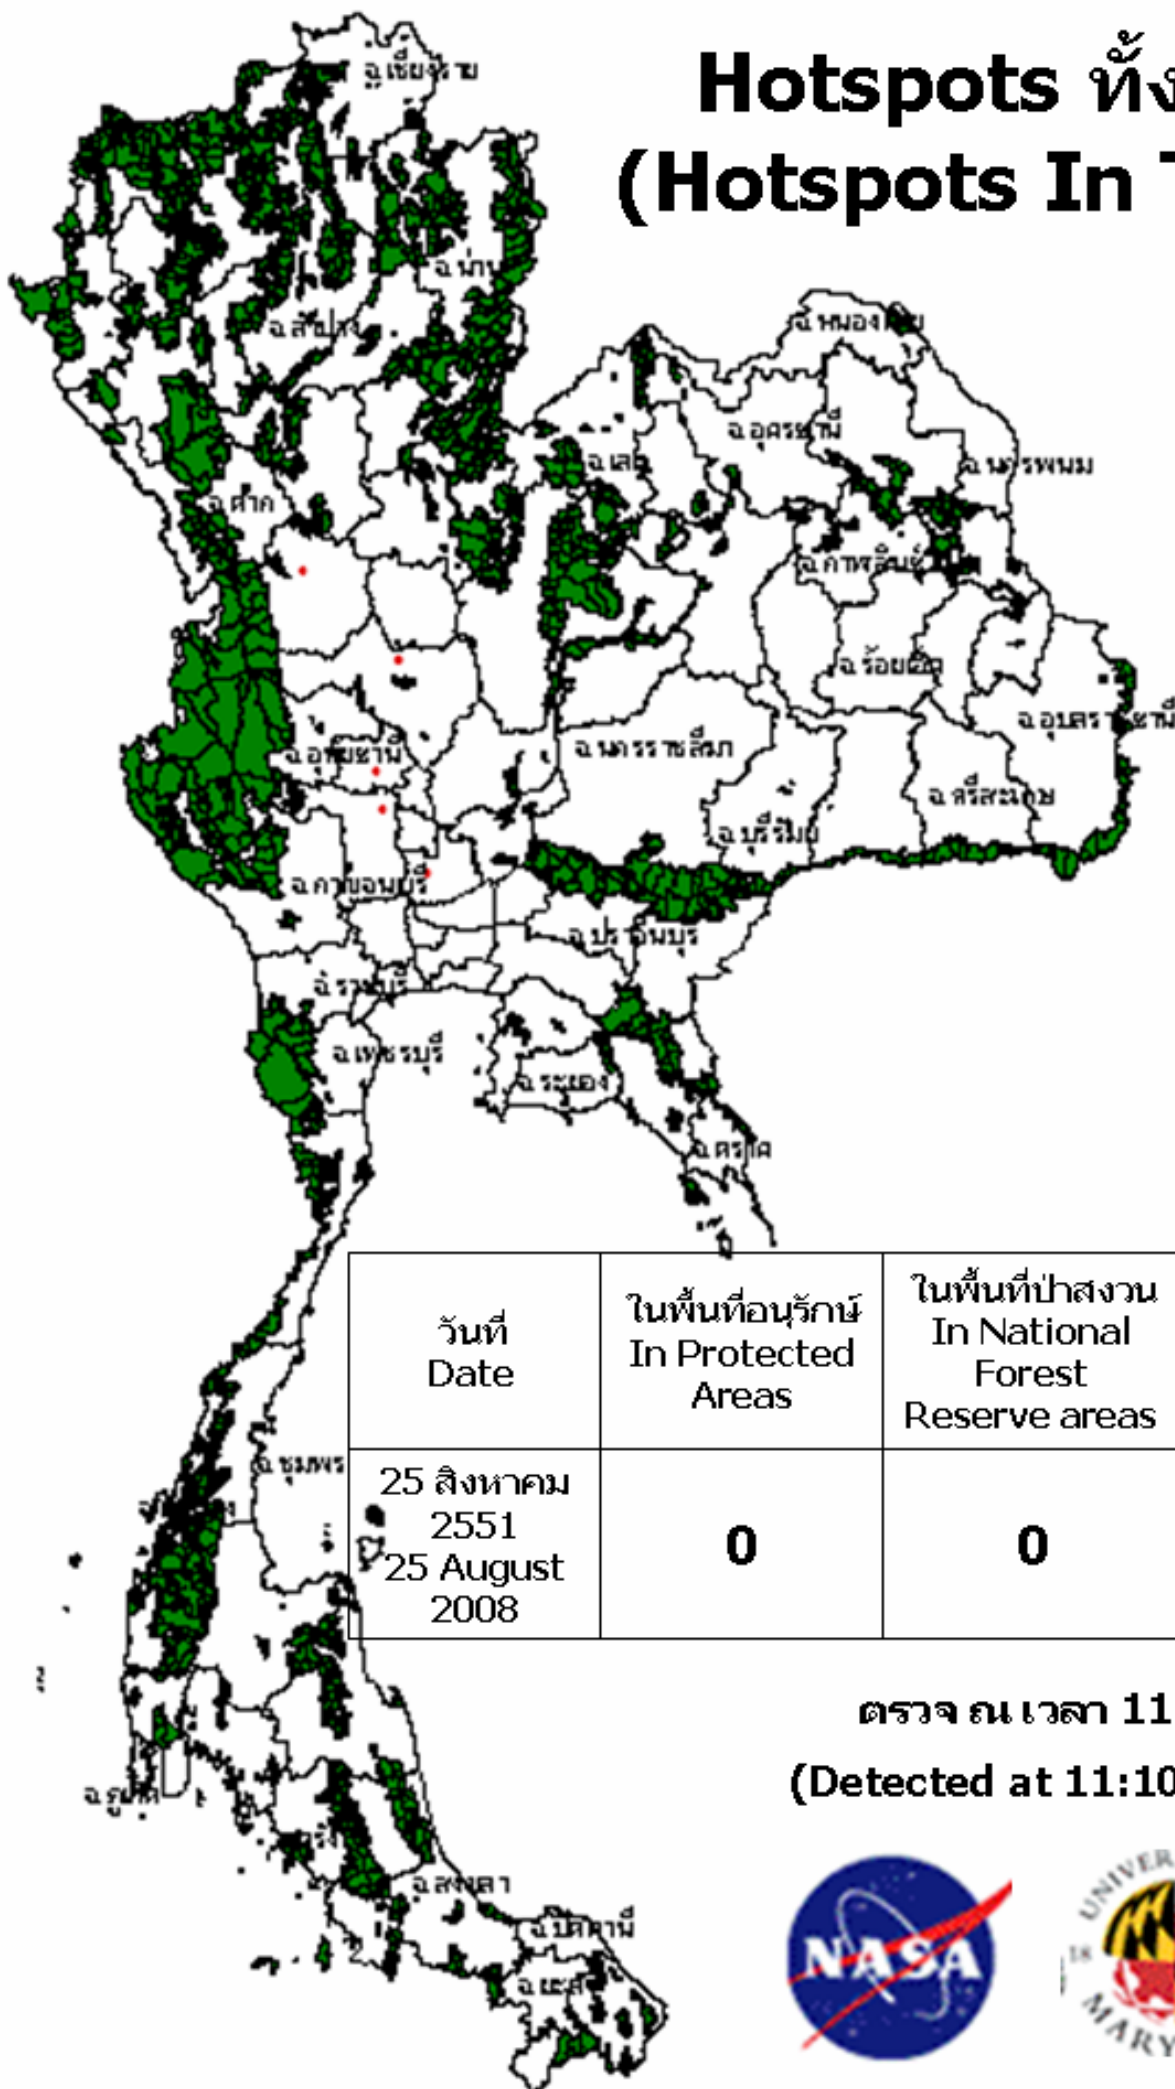

Hotspots ทั้งประเทศ (Hotspots In Thailand)

วันที่ Date	ในพื้นที่อนุรักษ์ In Protected Areas	ในพื้นที่ป่าสงวน In National Forest Reserve areas	ในพื้นที่เกษตร In Agricultural Areas	รวม Total
25 สิงหาคม 2551 25 August 2008	0	0	6	6

ตรวจ ณ เวลา 11:10 น
(Detected at 11:10 , Terra)

แบบฟอร์มตรวจเช็ค การตรวจหา hotspots ด้วยดาวเทียม Terra หรือ Aqua ในพื้นที่อนุรักษ์
ประจำวันที่25 สิงหาคม 2551.....

ข้อมูลจากดาวเทียม										ผลการตรวจสอบ							หมายเหตุ	
										การเกิดไฟฟ้า								
										มี								ไม่มี
										พิกัด	ชื่อพื้นที่อนุรักษ์	ชนิดป่า	ตำบล	อำเภอ	จังหวัด			
IDENT	LAT	LONG	X	Y	เวลาที่ตรวจพบ	ชื่อพื้นที่อนุรักษ์	ตำบล	อำเภอ	จังหวัด	LAT	LONG	(อช/เขตฯ สป)						

- หมายเหตุ
- กรณีไม่มีการเกิดไฟฟ้า ตามจุดพิกัดที่ตรวจสอบโดยดาวเทียม ให้ระบุพื้นที่ บริเวณดังกล่าวในช่องหมายเหตุ เช่น บ่อขยะ ลานหิน พื้นดิน น้ำ หลังคาสังกะสีหรือสิ่งก่อสร้างอื่นๆ เป็นต้น
 - เวลาที่ตรวจพบได้ทำการบวก 7 ชม ให้แล้ว