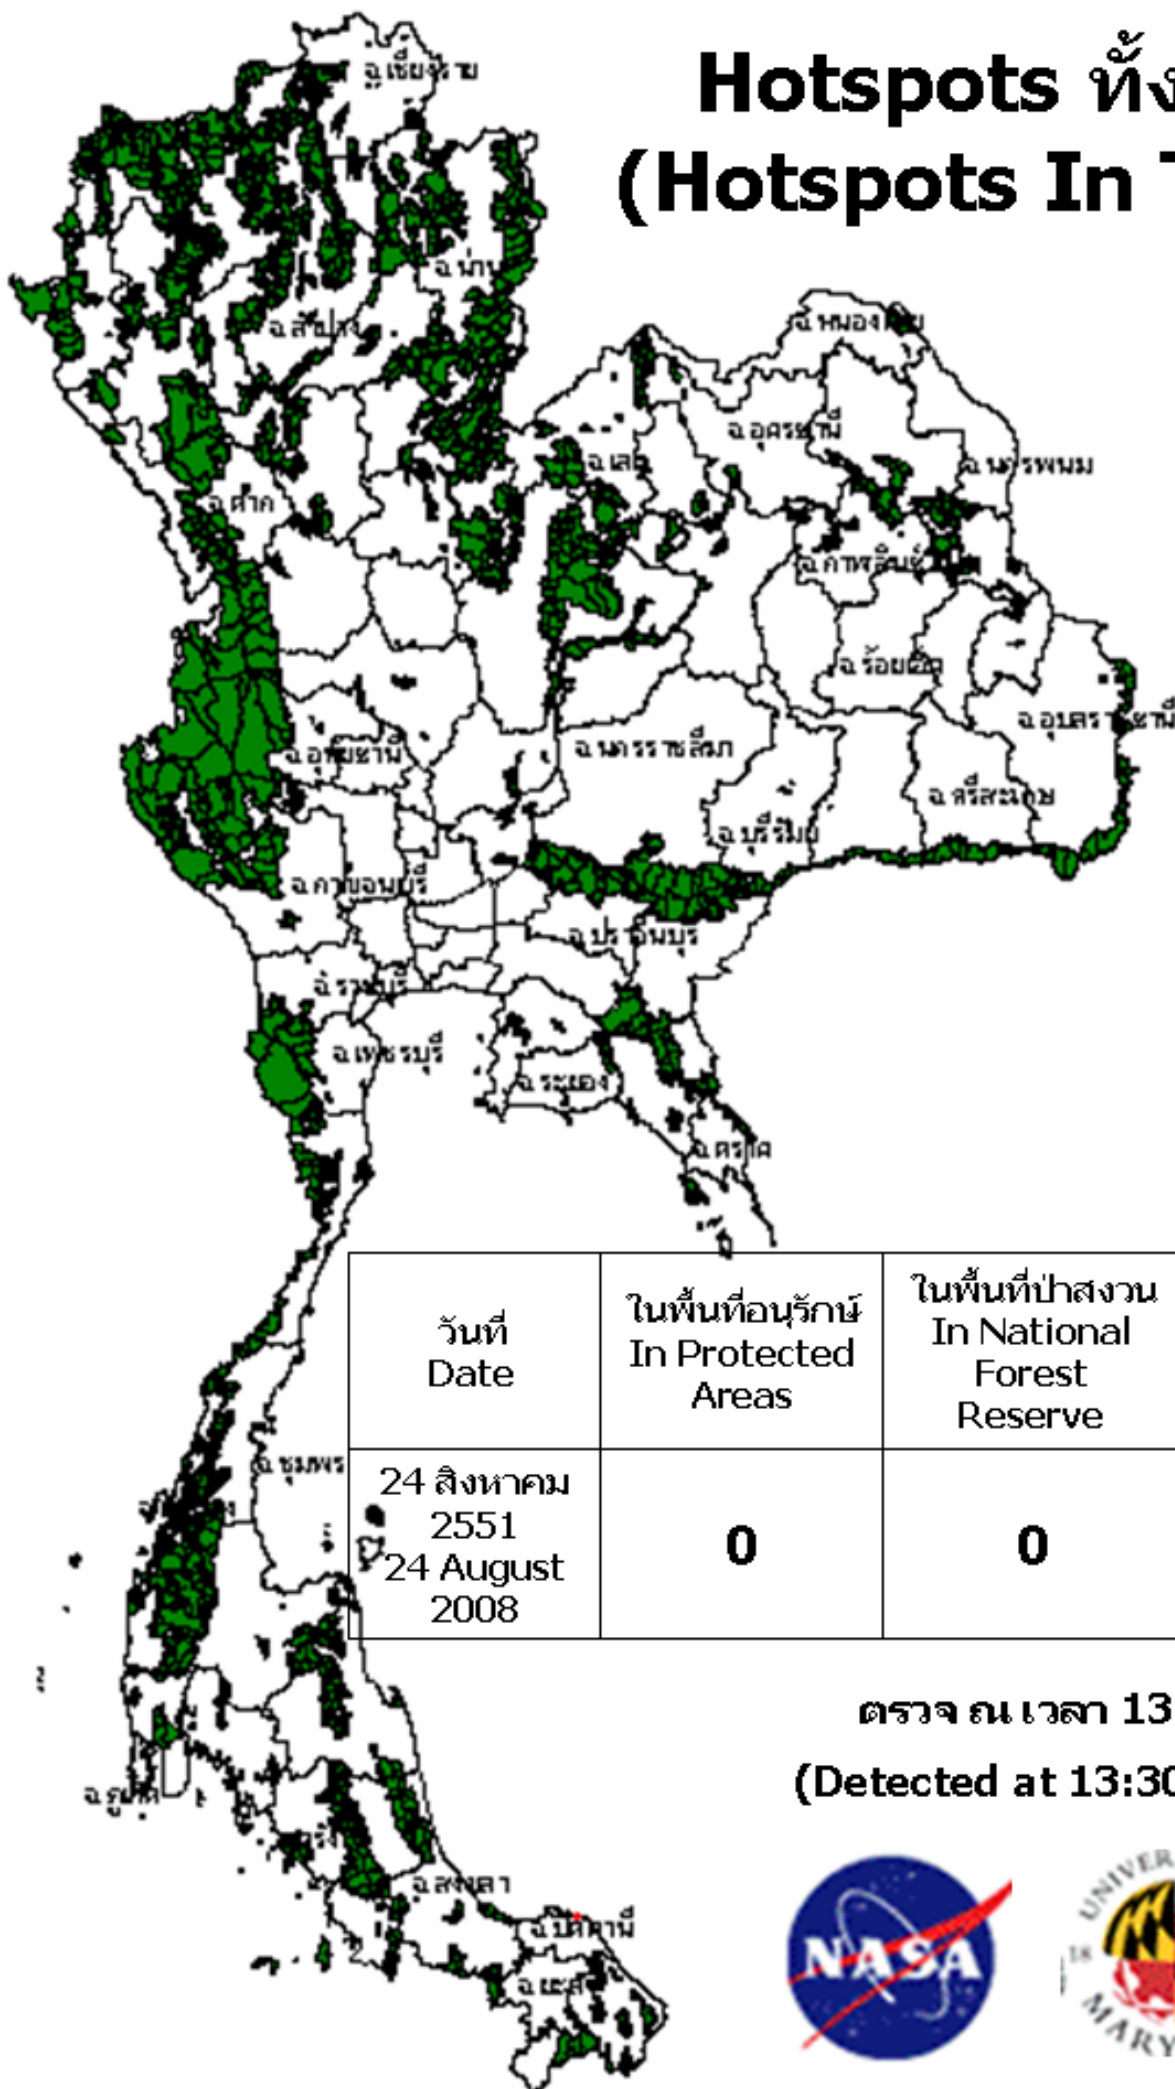

Hotspots ทั้งประเทศ (Hotspots In Thailand)

วันที่ Date	ในพื้นที่อนุรักษ์ In Protected Areas	ในพื้นที่ป่าสงวน In National Forest Reserve	ในพื้นที่เกษตร In Agricultural Area	รวม Total
24 สิงหาคม 2551 24 August 2008	0	0	1	1

ตรวจ ณ เวลา 13:30 น
(Detected at 13:30 , Aqua)

แบบฟอร์มตรวจเช็ค การตรวจหา hotspots ด้วยดาวเทียม Terra หรือ Aqua ในพื้นที่อนุรักษ์
ประจำวันที่24 สิงหาคม 2551.....

ข้อมูลจากดาวเทียม										ผลการตรวจสอบ							หมายเหตุ	
										การเกิดไฟฟ้า								
										มี								ไม่มี
										พิกัด	ชื่อพื้นที่อนุรักษ์	ชนิดป่า	ตำบล	อำเภอ	จังหวัด			
IDENT	LAT	LONG	X	Y	เวลาที่ตรวจพบ	ชื่อพื้นที่อนุรักษ์	ตำบล	อำเภอ	จังหวัด	LAT	LONG	(อช/เขตฯ สป)						

- หมายเหตุ
- กรณีไม่มีการเกิดไฟฟ้า ตามจุดพิกัดที่ตรวจสอบโดยดาวเทียม ให้ระบุพื้นที่ บริเวณดังกล่าวในช่องหมายเหตุ เช่น บ่อขยะ ลานหิน พื้นดิน น้ำ หลังคาสังกะสีหรือสิ่งก่อสร้างอื่นๆ เป็นต้น
 - เวลาที่ตรวจพบได้ทำการบวก 7 ชม ให้แล้ว

ข้อมูลจากดาวเทียม									
IDENT	LAT	LONG	X	Y	เวลาที่ตรวจพบ	ตำบล	อำเภอ	จังหวัด	ประเภทพื้นที่เกษตร
1	6.858	101.458	771651	758747	13:30	จะรัง	ยะหริ่ง	ปัตตานี	ไม่ยืนต้นผสม

- หมายเหตุ
1. กรณีไม่มีการเกิดไฟฟ้า ตามจุดพิกัดที่ตรวจสอบโดยดาวเทียม ให้ระบุพื้นที่ บริเวณดังกล่าวในช่องหมายเหตุ เช่น บ่อขยะ ลานหิน พื้นดิน น้ำ หลังคาสังกะสีหรือสิ่งก่อสร้างอื่นๆ เป็นต้น
 2. เวลาที่ตรวจพบได้ทำการบวก 7 ชม ให้แล้ว