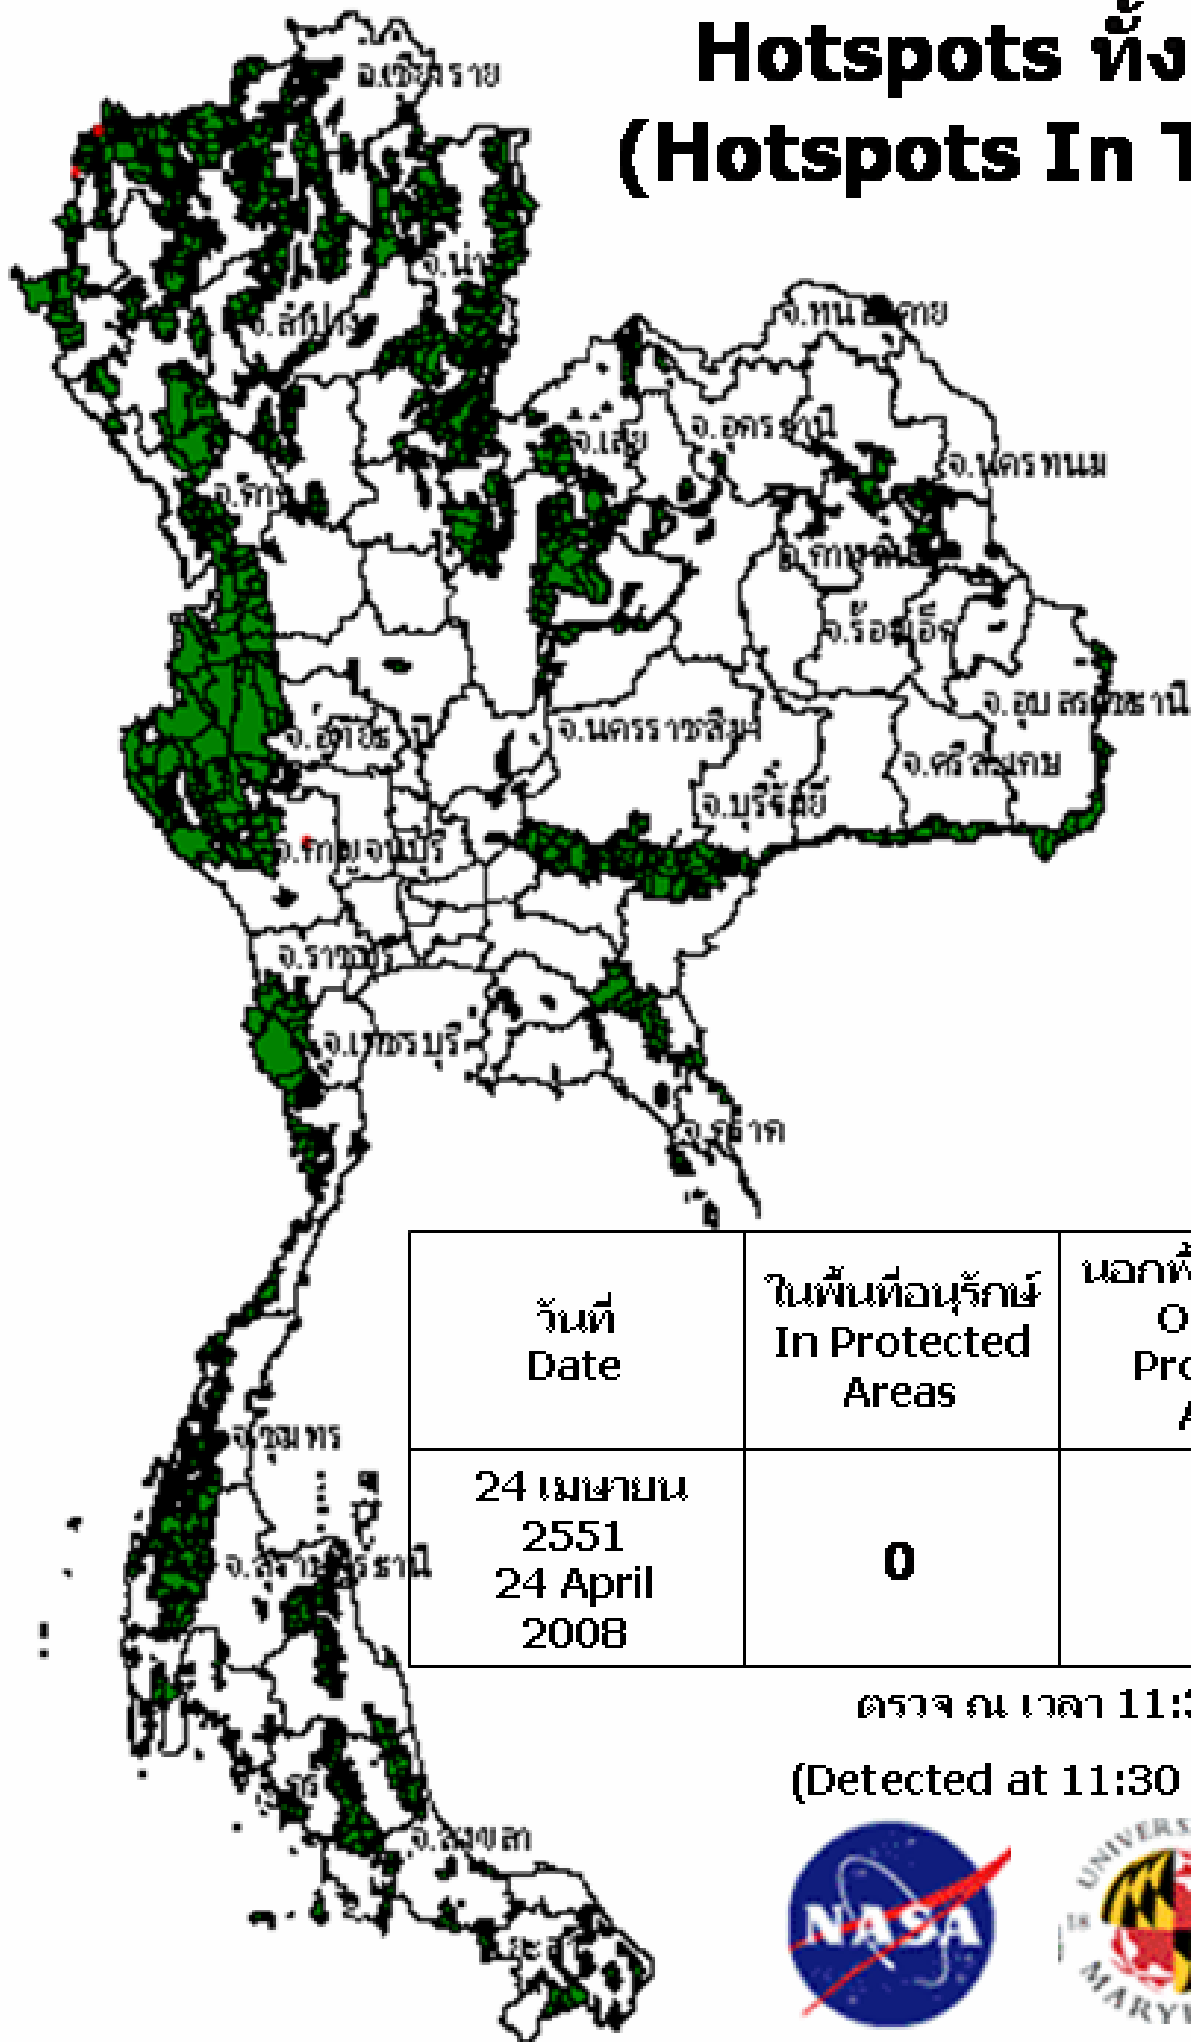

Hotspots ทั่วประเทศ (Hotspots In Thailand)

การตรวจหา hotspots ด้วยดาวเทียม Terra หรือ Aqua นอกพื้นที่อนุรักษ์
 ประจำวันที่24 เมษายน 2551.....

ข้อมูลจากดาวเทียม

IDENT	LAT	LONG	ZONE	X	Y	เวลาที่ตรวจพบ	ตำบล	อำเภอ	จังหวัด
2	14.376	99.587	47	563287	1589391	11:30	ห้วยกระเจา	ห้วยกระเจา	กาญจนบุรี
1	19.262	97.834	47	377465	2130229	11:30	ผาบ่อง	เมือง	แม่ฮ่องสอน
3	19.578	98.014	47	396583	2165082	11:30	หมอกจำแป้	เมือง	แม่ฮ่องสอน

- หมายเหตุ
- กรณีไม่มีการเกิดไฟฟ้า ตามจุดที่ติดตั้งตรวจสอบโดยดาวเทียม ให้ระบุพื้นที่ บริเวณดังกล่าวในช่องหมายเหตุ เช่น บ่อขยะ ลานหิน พื้นดิน น้ำ หลังคาสังกะสีหรือสิ่งก่อสร้างอื่นๆ เป็นต้น
 - เวลาที่ตรวจพบได้ทำการบวก 7 ชม ให้แล้ว

Processing Hotspots data at 8:30 am from an alert email that was generated on Thursday, April 24, 2008 11:06:04 UTC