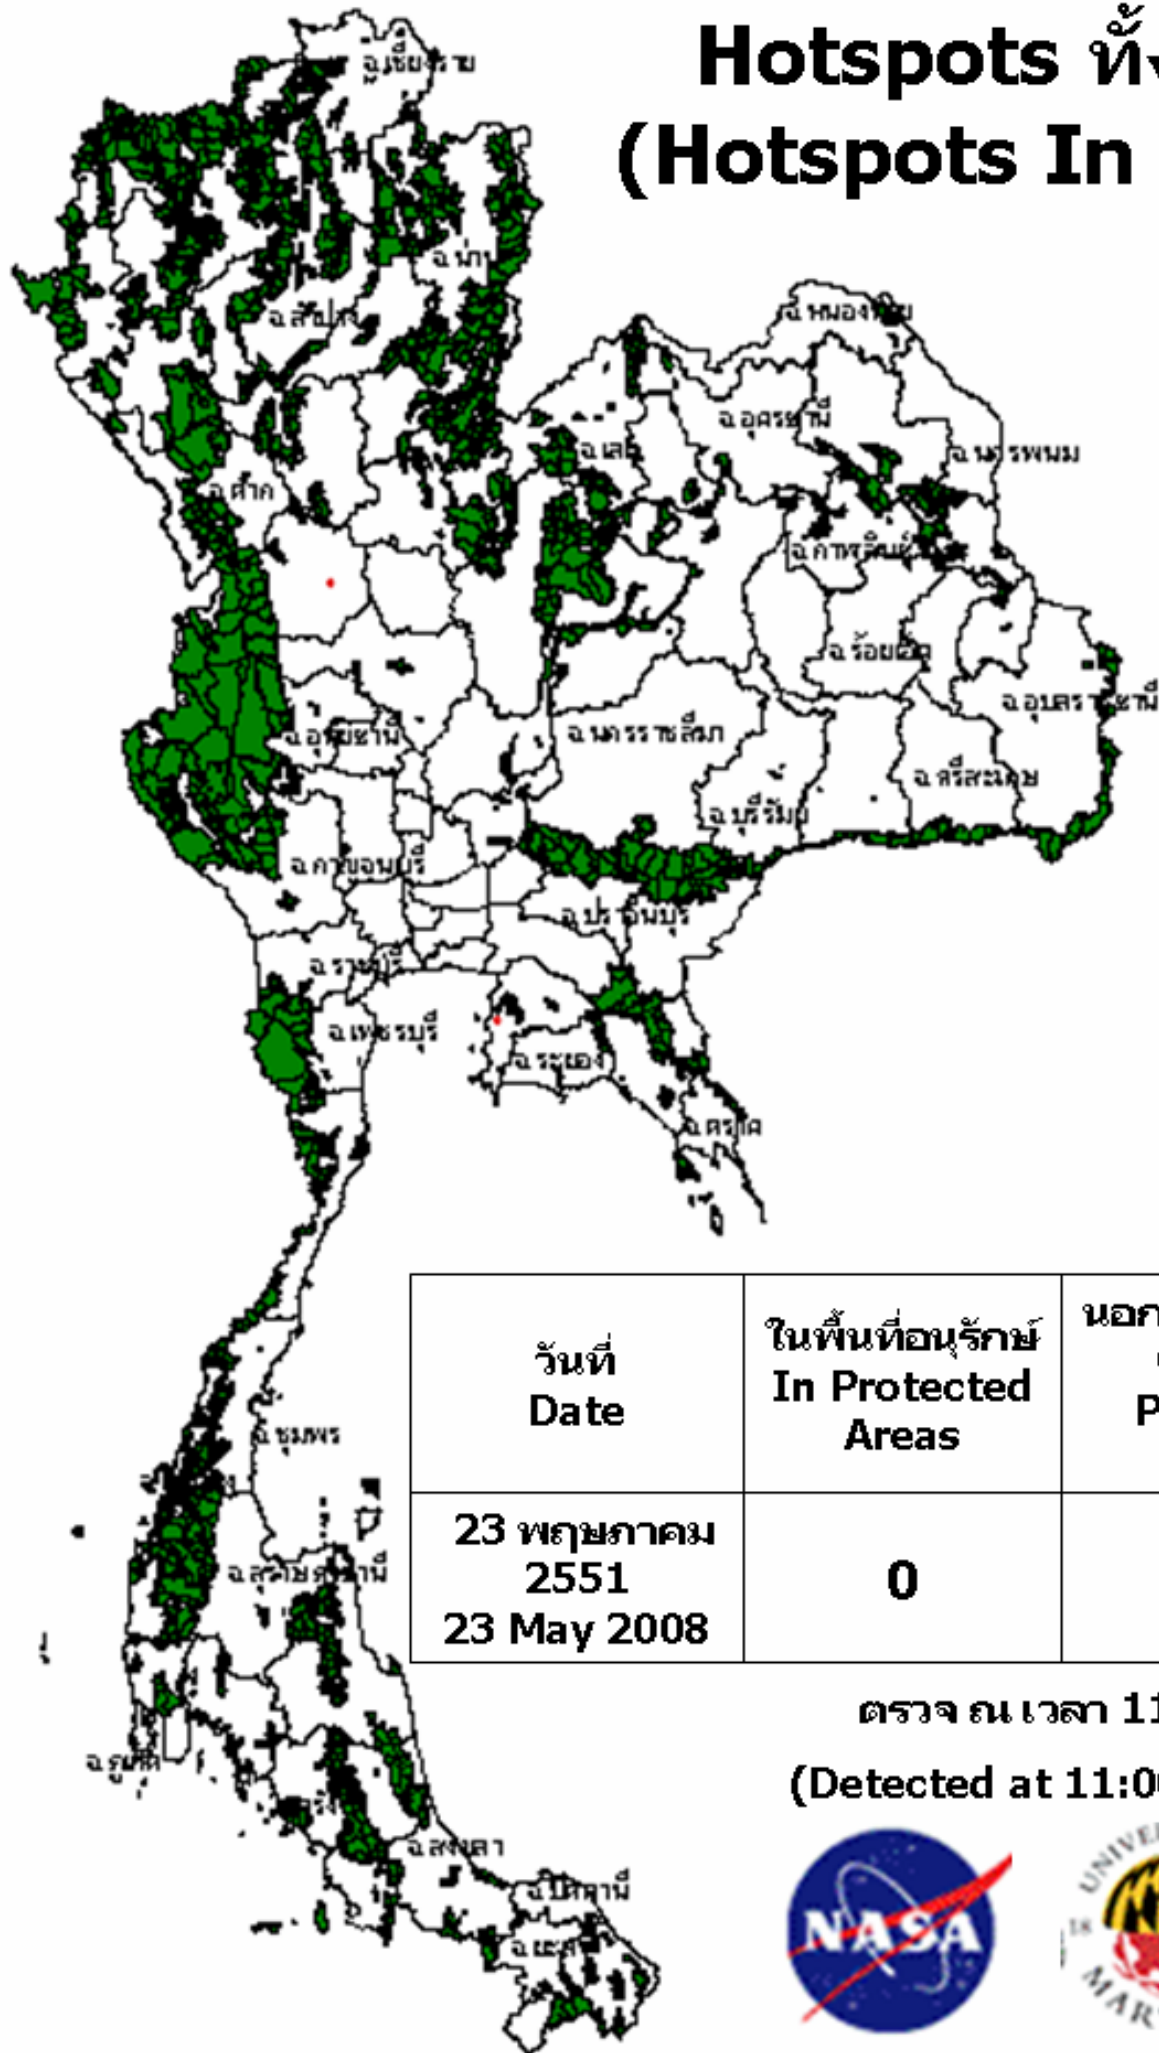

Hotspots ทั้งประเทศ (Hotspots In Thailand)

วันที่ Date	ในพื้นที่อนุรักษ์ In Protected Areas	นอกพื้นที่อนุรักษ์ Outside Protected Areas	รวม Total
23 พฤษภาคม 2551 23 May 2008	0	2	2

ตรวจ ณ เวลา 11:00 น
(Detected at 11:00 , Terra)

แบบฟอร์มตรวจเช็ค การตรวจหา hotspots ด้วยดาวเทียม Terra หรือ Aqua *ในพื้นที่อนุรักษ์*
 ประจำวันที่23 พฤษภาคม 2551.....

ข้อมูลจากดาวเทียม											ผลการตรวจสอบ						หมายเหตุ											
											การเกิดไฟฟ้า																	
																						มี						
IDENT	LAT	LONG	ZONE	X	Y	เวลาที่ตรวจพบ	ชื่อพื้นที่อนุรักษ์	ตำบล	อำเภอ	จังหวัด	LAT	LONG	(องศา/เขตฯ สป)															

- หมายเหตุ
- กรณีไม่มีการเกิดไฟฟ้า ตามจุดพิกัดที่ตรวจสอบโดยดาวเทียม ให้ระบุพื้นที่ บริเวณดังกล่าวในช่องหมายเหตุ เช่น บ่อขยะ ลานหิน พื้นดิน น้ำ หลังคาสิ่งก่อสร้างหรือสิ่งก่อสร้างอื่นๆ เป็นต้น
 - เวลาที่ตรวจพบได้ทำการบวก 7 ชม ให้แล้ว

ข้อมูลจากดาวเทียม

IDENT	LAT	LONG	ZONE	X	Y	เวลาที่ตรวจพบ	ตำบล	อำเภอ	จังหวัด
1	16.287	99.737	47	578741	1800824	11:00	วังบัว	คลองขลุง	กำแพงเพชร
2	13.093	100.965	47	713045	1448248	11:00	หนองขาม	ศรีราชา	ชลบุรี