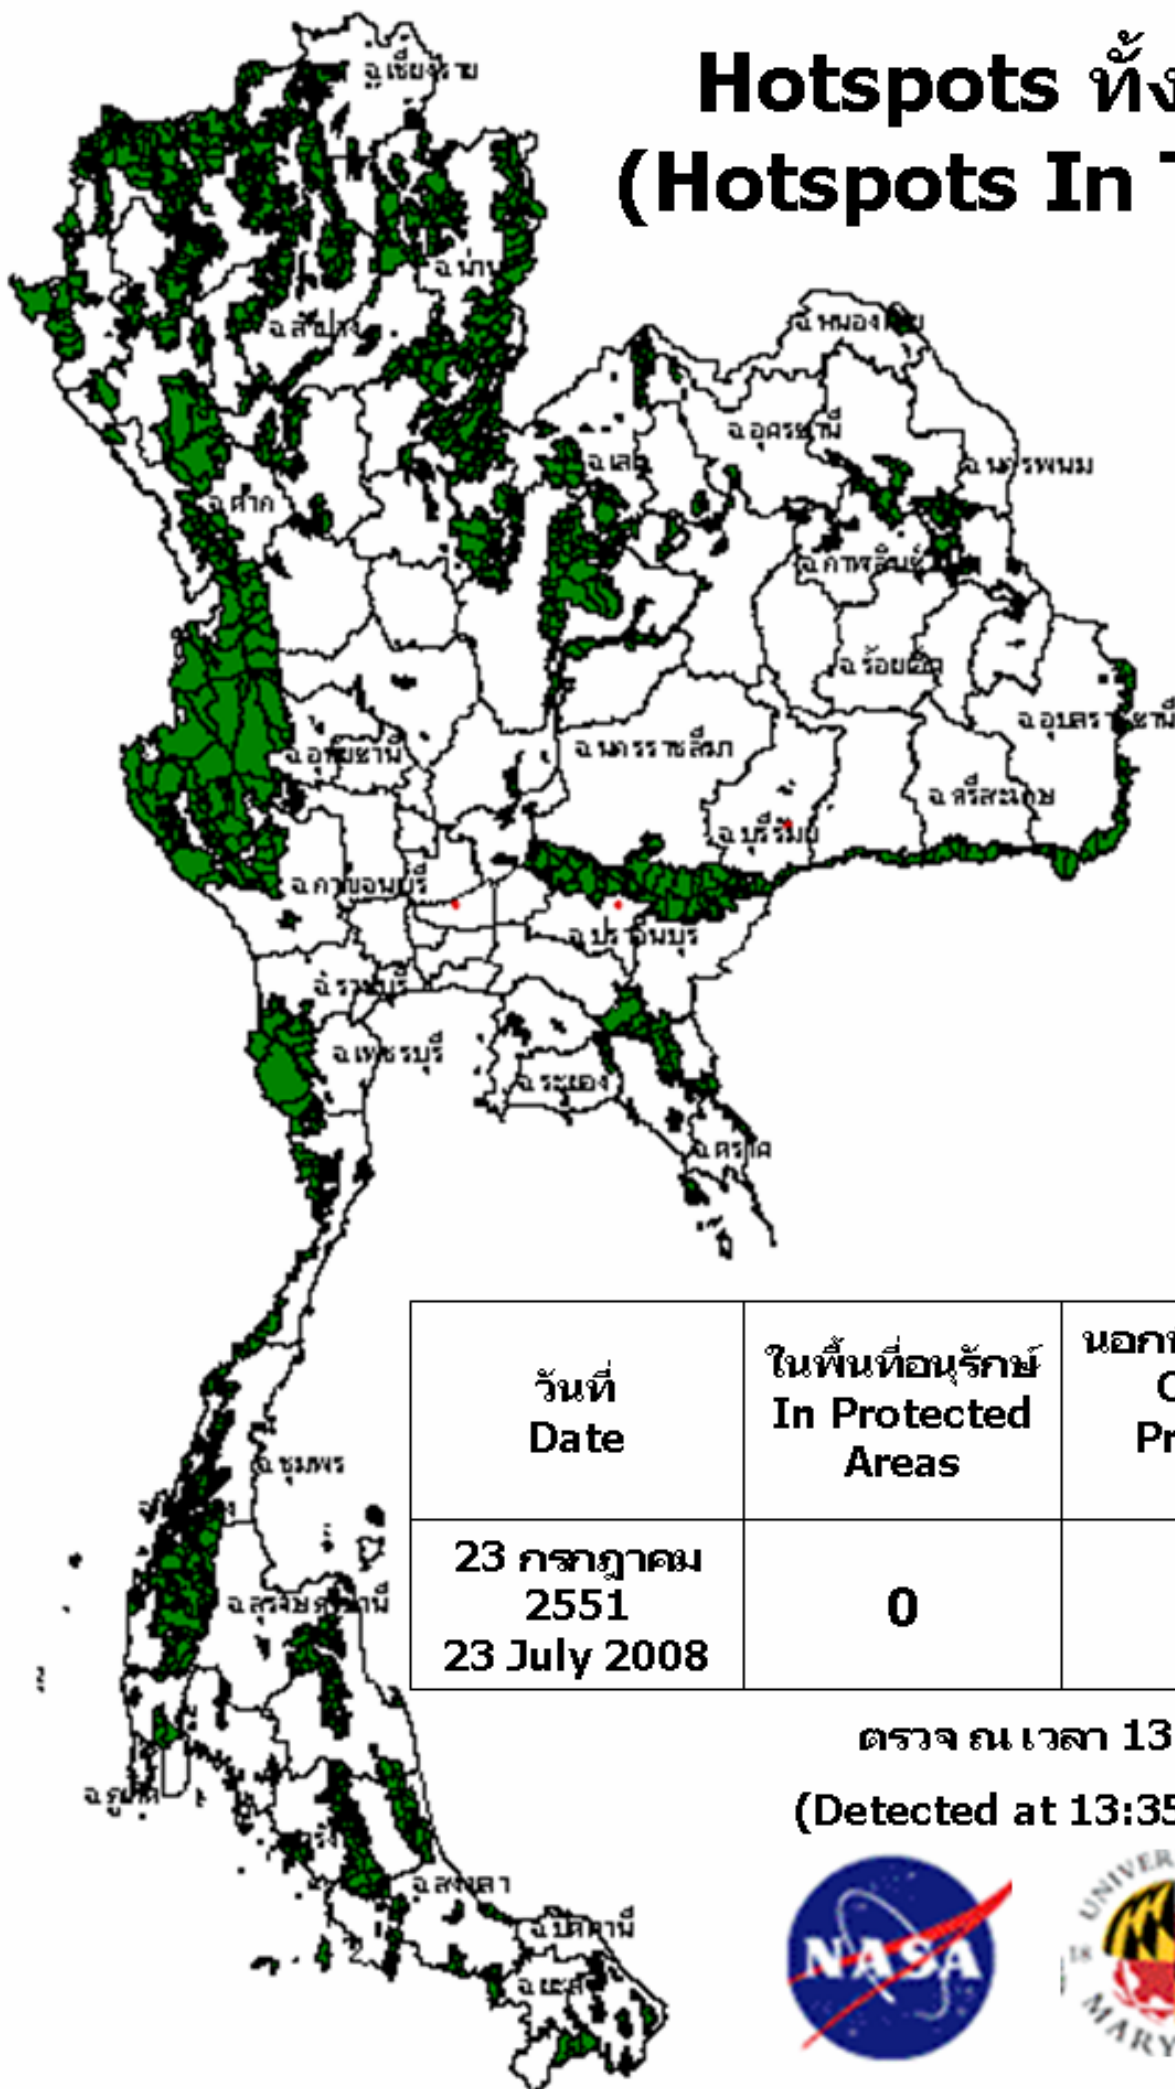

Hotspots ทั้งประเทศ (Hotspots In Thailand)

วันที่ Date	ในพื้นที่อนุรักษ์ In Protected Areas	นอกพื้นที่อนุรักษ์ Outside Protected Areas	รวม Total
23 กรกฎาคม 2551 23 July 2008	0	3	3

ตรวจ ณ เวลา 13:35 น
(Detected at 13:35 , Aqua)

แบบฟอร์มตรวจเช็ค การตรวจหา hotspots ด้วยดาวเทียม Terra หรือ Aqua ในพื้นที่อนุรักษ์
ประจำวันที่23 กรกฎาคม 2551.....

ข้อมูลจากดาวเทียม										ผลการตรวจสอบ							หมายเหตุ	
										การเกิดไฟฟ้า								
										มี								ไม่มี
										พิกัด		ชื่อพื้นที่อนุรักษ์	ชนิดป่า	ตำบล	อำเภอ	จังหวัด		
IDENT	LAT	LONG	X	Y	เวลาที่ตรวจพบ	ชื่อพื้นที่อนุรักษ์	ตำบล	อำเภอ	จังหวัด		LAT	LONG	(อช/เขตฯ สป)					

- หมายเหตุ
1. กรณีไม่มีการเกิดไฟฟ้า ตามจุดพิกัดที่ตรวจสอบโดยดาวเทียม ให้ระบุพื้นที่ บริเวณดังกล่าวในช่องหมายเหตุ เช่น บ่อขยะ ลานหิน พื้นดิน น้ำ หลังคาสิ่งกะสีหรือสิ่งก่อสร้างอื่นๆ เป็นต้น
 2. เวลาที่ตรวจพบได้ทำการบวก 7 ชม ให้แล้ว

ข้อมูลจากดาวเทียม								
IDENT	LAT	LONG	X	Y	เวลาที่ตรวจพบ	ตำบล	อำเภอ	จังหวัด
2	14.609	103.076	939312	1619027	13:35	ประโคนชัย	ประโคนชัย	บุรีรัมย์
3	14.071	100.639	676964	1556194	13:35	คลองสอง	คลองหลวง	ปทุมธานี
1	14.067	101.829	805527	1556971	13:35	หนองกี่	กบินทร์บุรี	ปราจีนบุรี