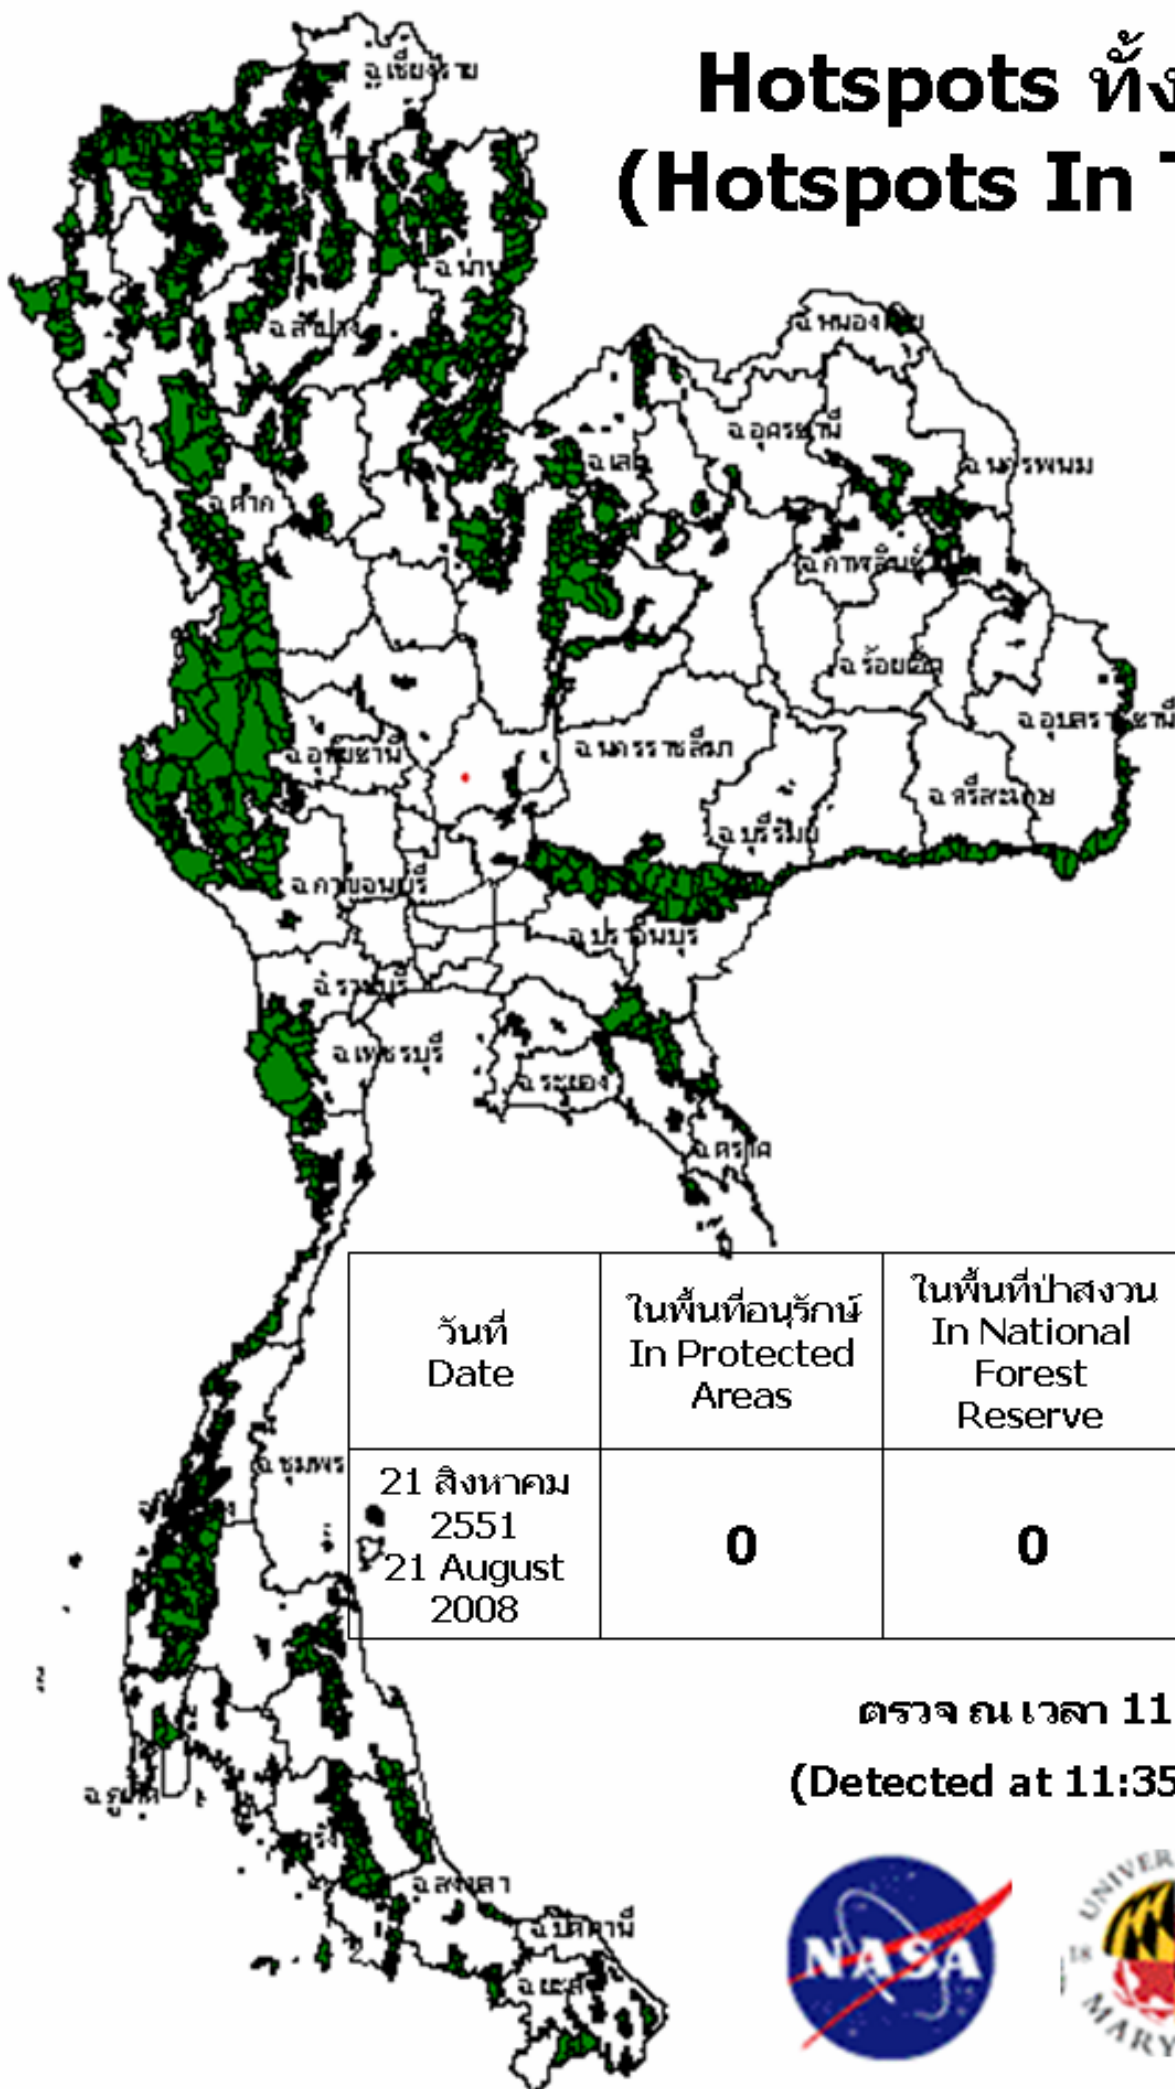

Hotspots ทั้งประเทศ (Hotspots In Thailand)

วันที่ Date	ในพื้นที่อนุรักษ์ In Protected Areas	ในพื้นที่ป่าสงวน In National Forest Reserve	ในพื้นที่เกษตร In Agricultural Area	รวม Total
21 สิงหาคม 2551 21 August 2008	0	0	1	1

ตรวจ ณ เวลา 11:35 น
(Detected at 11:35 , Terra)

แบบฟอร์มตรวจเช็ค การตรวจหา hotspots ด้วยดาวเทียม Terra หรือ Aqua ในพื้นที่อนุรักษ์
 ประจำวันที่21 สิงหาคม 2551.....

ข้อมูลจากดาวเทียม										ผลการตรวจสอบ							หมายเหตุ	
										การเกิดไฟฟ้า								
										มี								
										ไม่มี	พิกัด	ชื่อพื้นที่อนุรักษ์	ชนิดป่า	ตำบล	อำเภอ	จังหวัด		
IDENT	LAT	LONG	X	Y	เวลาที่ตรวจพบ	ชื่อพื้นที่อนุรักษ์	ตำบล	อำเภอ	จังหวัด		LAT	LONG	(อช/เขตฯ สป)					

- หมายเหตุ
- กรณีไม่มีการเกิดไฟฟ้า ตามจุดพิกัดที่ตรวจสอบโดยดาวเทียม ให้ระบุพื้นที่ บริเวณดังกล่าวในช่องหมายเหตุ เช่น บ่อขยะ ลานหิน พื้นดิน น้ำ หลังคาสังกะสีหรือสิ่งก่อสร้างอื่นๆ เป็นต้น
 - เวลาที่ตรวจพบได้ทำการบวก 7 ชม ให้แล้ว

ข้อมูลจากดาวเทียม									
IDENT	LAT	LONG	X	Y	เวลาที่ตรวจพบ	ตำบล	อำเภอ	จังหวัด	ประเภทพื้นที่เกษตร
1	14.991	100.705	683331	1658036	11:35	ห้วยโป่ง	โคกสำโรง	ลพบุรี	นาข้าว

- หมายเหตุ
1. กรณีไม่มีการเกิดไฟฟ้า ตามจุดพิกัดที่ตรวจสอบโดยดาวเทียม ให้ระบุพื้นที่ บริเวณดังกล่าวในช่องหมายเหตุ เช่น บ่อขยะ ลานหิน พื้นดิน น้ำ หลังคาสังกะสีหรือสิ่งก่อสร้างอื่นๆ เป็นต้น
 2. เวลาที่ตรวจพบได้ทำการบวก 7 ชม ให้แล้ว