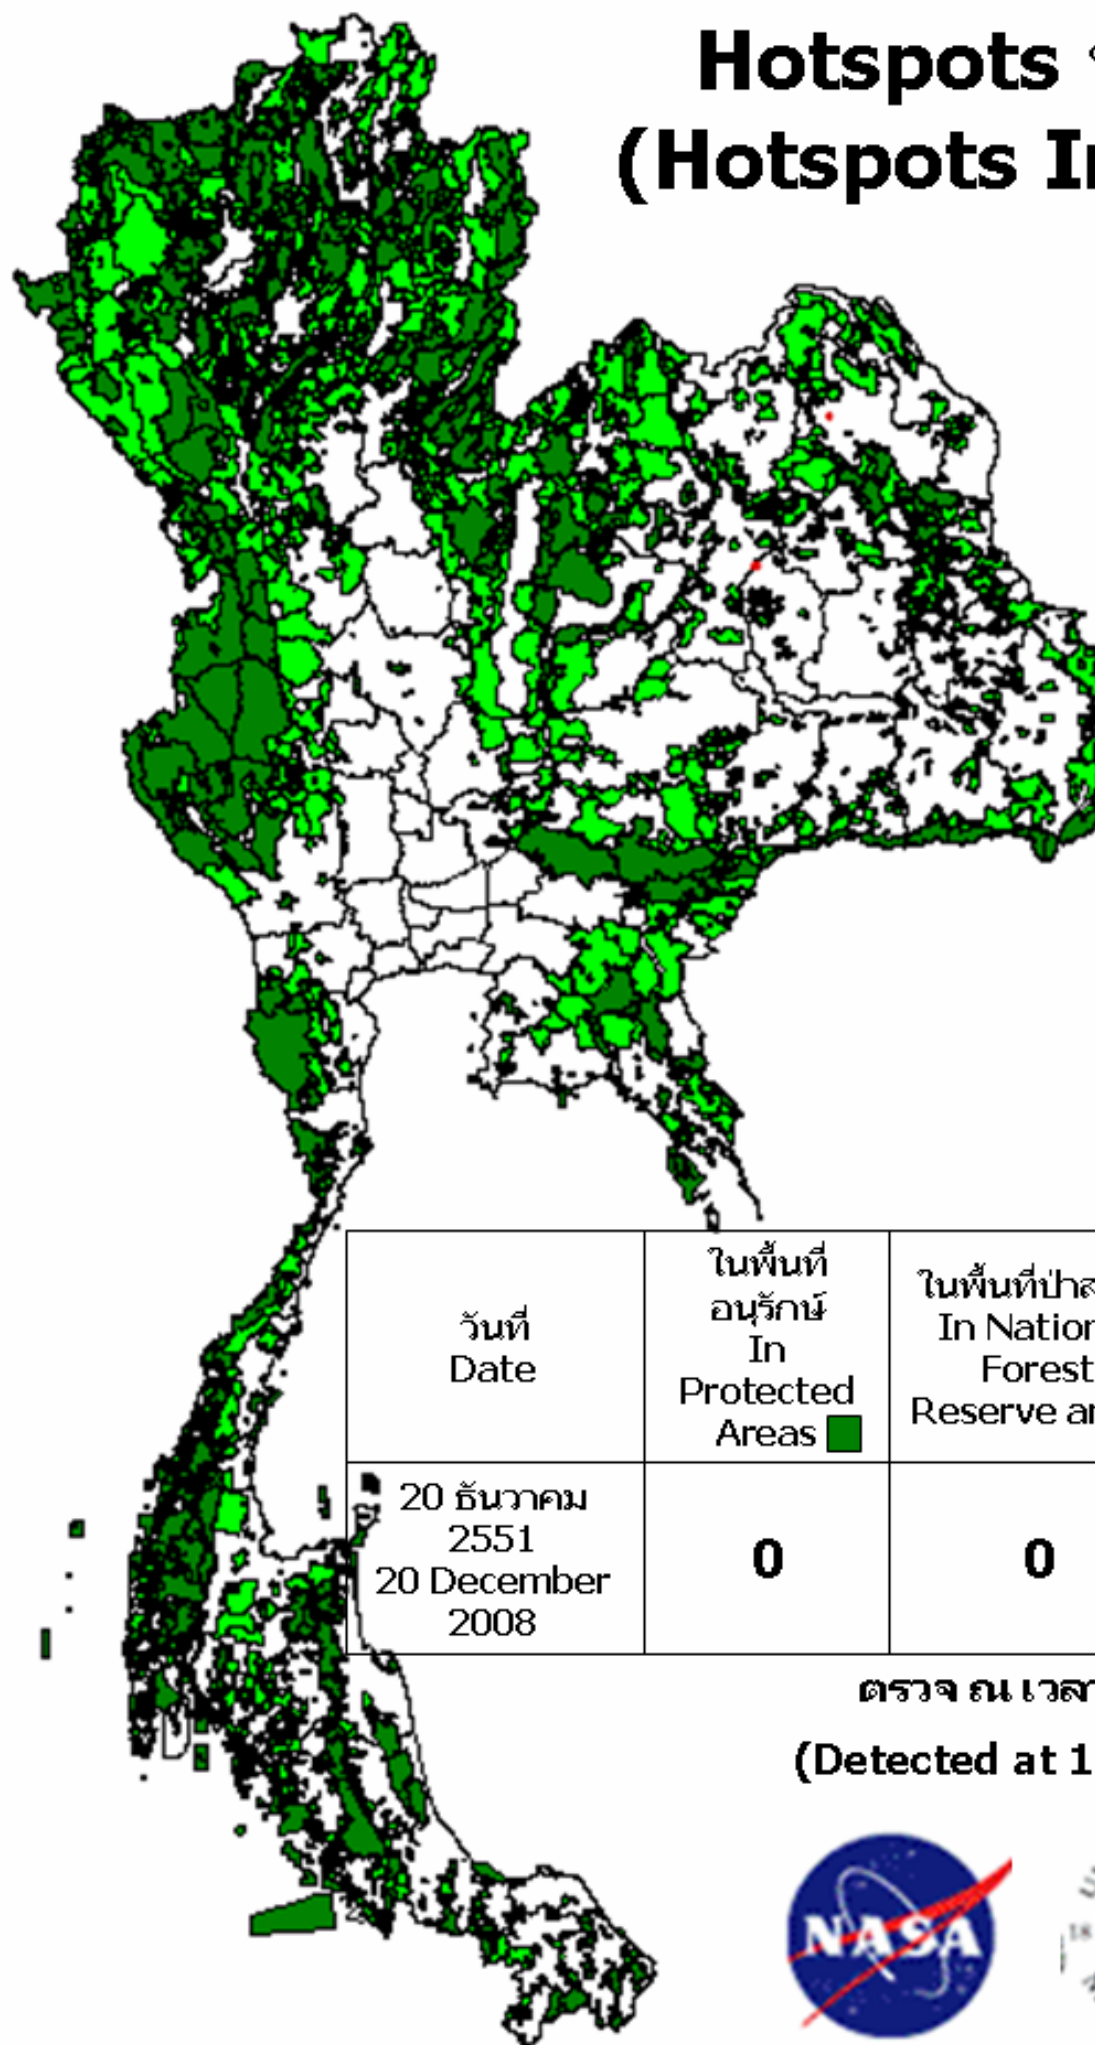

# Hotspots ทั้งประเทศ (Hotspots In Thailand)

วันที่ Date	ในพื้นที่ อนุรักษ์ In Protected Areas	ในพื้นที่ป่าสงวน In National Forest Reserve areas	ในพื้นที่เกษตร In Agricultural Areas	รวม Total
20 ธันวาคม 2551 20 December 2008	0	0	3	3

ตรวจ ณ เวลา 13:00 น  
(Detected at 13:00 , Aqua)

**การตรวจหา hotspots ด้วยดาวเทียม Terra หรือ Aqua ในพื้นที่เกษตร  
ประจำวันที .....20 ธันวาคม 2551.....**

ข้อมูลจากดาวเทียม									
IDENT	LAT	LONG	X	Y	เวลาที่ตรวจพบ	ตำบล	อำเภอ	จังหวัด	ประเภทพื้นที่เกษตร
2	16.376	102.971	924348	1814678	13:00	หนองบัว	โกสุมพิสัย	มหาสารคาม	นาข้าว
3	16.379	102.975	924769	1815019	13:00	หนองบัว	โกสุมพิสัย	มหาสารคาม	นาข้าว
1	17.454	103.543	982810	1935530	13:00	ทรายมูล	สว่างแดนดิน	สกลนคร	นาข้าว

- หมายเหตุ
1. กรณีไม่มีการเกิดไฟฟ้า ตามจุดพิกัดที่ตรวจสอบโดยดาวเทียม ให้ระบุพื้นที่ บริเวณดังกล่าวในช่องหมายเหตุ เช่น บ่อขยะ ลานหิน พื้นดิน น้ำ หลังคาสังกะสีหรือสิ่งก่อสร้างอื่นๆ เป็นต้น
  2. เวลาที่ตรวจพบได้ทำการบวก 7 ชม ให้แล้ว
  3. ข้อมูลพื้นที่เกษตรปี 2548 จากสำนักงานเศรษฐกิจการเกษตร กระทรวงเกษตรและสหกรณ์

Processing Hotspots data at 8:30 am from an aleart email that was generated on Saturday, December 20, 2008 10:39:22 UTC