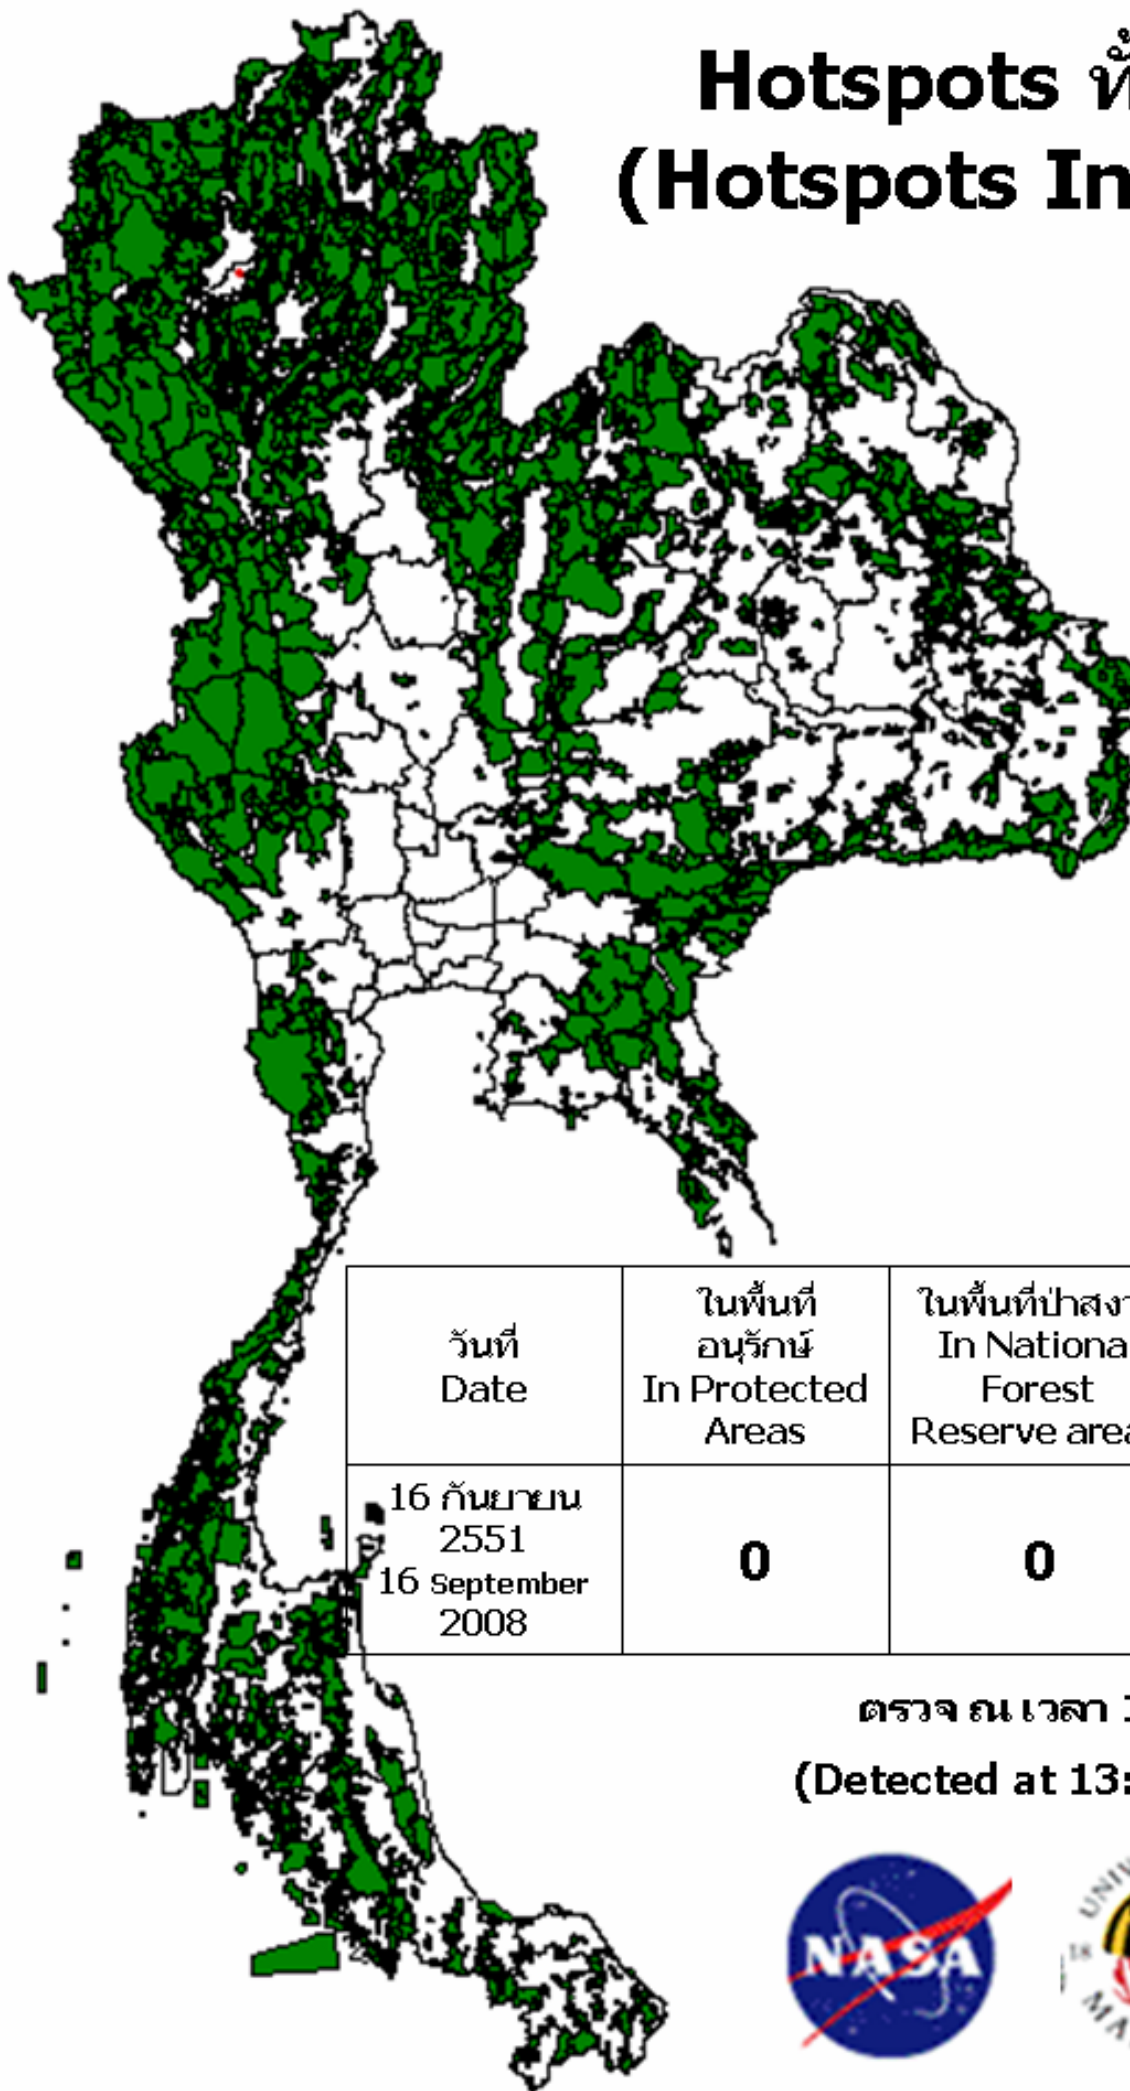

# Hotspots ทั้งประเทศ (Hotspots In Thailand)

วันที่ Date	ในพื้นที่ อนุรักษ์ In Protected Areas	ในพื้นที่ป่าสงวน In National Forest Reserve areas	ในพื้นที่เกษตร In Agricultural Areas	รวม Total
16 กันยายน 2551 16 September 2008	0	0	1	1

ตรวจ ณ เวลา 13:40 น  
(Detected at 13:40 , Aqua)

**แบบฟอร์มตรวจเช็ค การตรวจหา hotspots ด้วยดาวเทียม Terra หรือ Aqua ในพื้นที่อนุรักษ์**  
**ประจำวันที่ .....16 กันยายน 2551.....**

ข้อมูลจากดาวเทียม										ผลการตรวจสอบ							หมายเหตุ	
										การเกิดไฟฟ้า								
										มี								ไม่มี
										พิกัด	ชื่อพื้นที่อนุรักษ์	ชนิดป่า	ตำบล	อำเภอ	จังหวัด			
IDENT	LAT	LONG	X	Y	เวลาที่ตรวจพบ	ชื่อพื้นที่อนุรักษ์	ตำบล	อำเภอ	จังหวัด	LAT	LONG	(อช/เขตฯ สป)						

- หมายเหตุ
1. กรณีไม่มีการเกิดไฟฟ้า ตามจุดพิกัดที่ตรวจสอบโดยดาวเทียม ให้ระบุพื้นที่ บริเวณดังกล่าวในช่องหมายเหตุ เช่น บ่อขยะ ลานหิน พื้นดิน น้ำ หลังคาสังกะสีหรือสิ่งก่อสร้างอื่นๆ เป็นต้น
  2. เวลาที่ตรวจพบได้ทำการบวก 7 ชม ให้แล้ว

ข้อมูลจากดาวเทียม									
IDENT	LAT	LONG	X	Y	เวลาที่ตรวจพบ	ตำบล	อำเภอ	จังหวัด	ประเภทพื้นที่เกษตร
1	18.586	99.051	505381	2055021	13:40	บ้านกลาง	เมือง	ลำพูน	นาข้าว

- หมายเหตุ
1. กรณีไม่มีการเกิดไฟฟ้า ตามจุดพิกัดที่ตรวจสอบโดยดาวเทียม ให้ระบุพื้นที่ บริเวณดังกล่าวในช่องหมายเหตุ เช่น บ่อขยะ ลานหิน พื้นดิน น้ำ หลังคาสังกะสีหรือสิ่งก่อสร้างอื่นๆ เป็นต้น
  2. เวลาที่ตรวจพบได้ทำการบวก 7 ชม ให้แล้ว