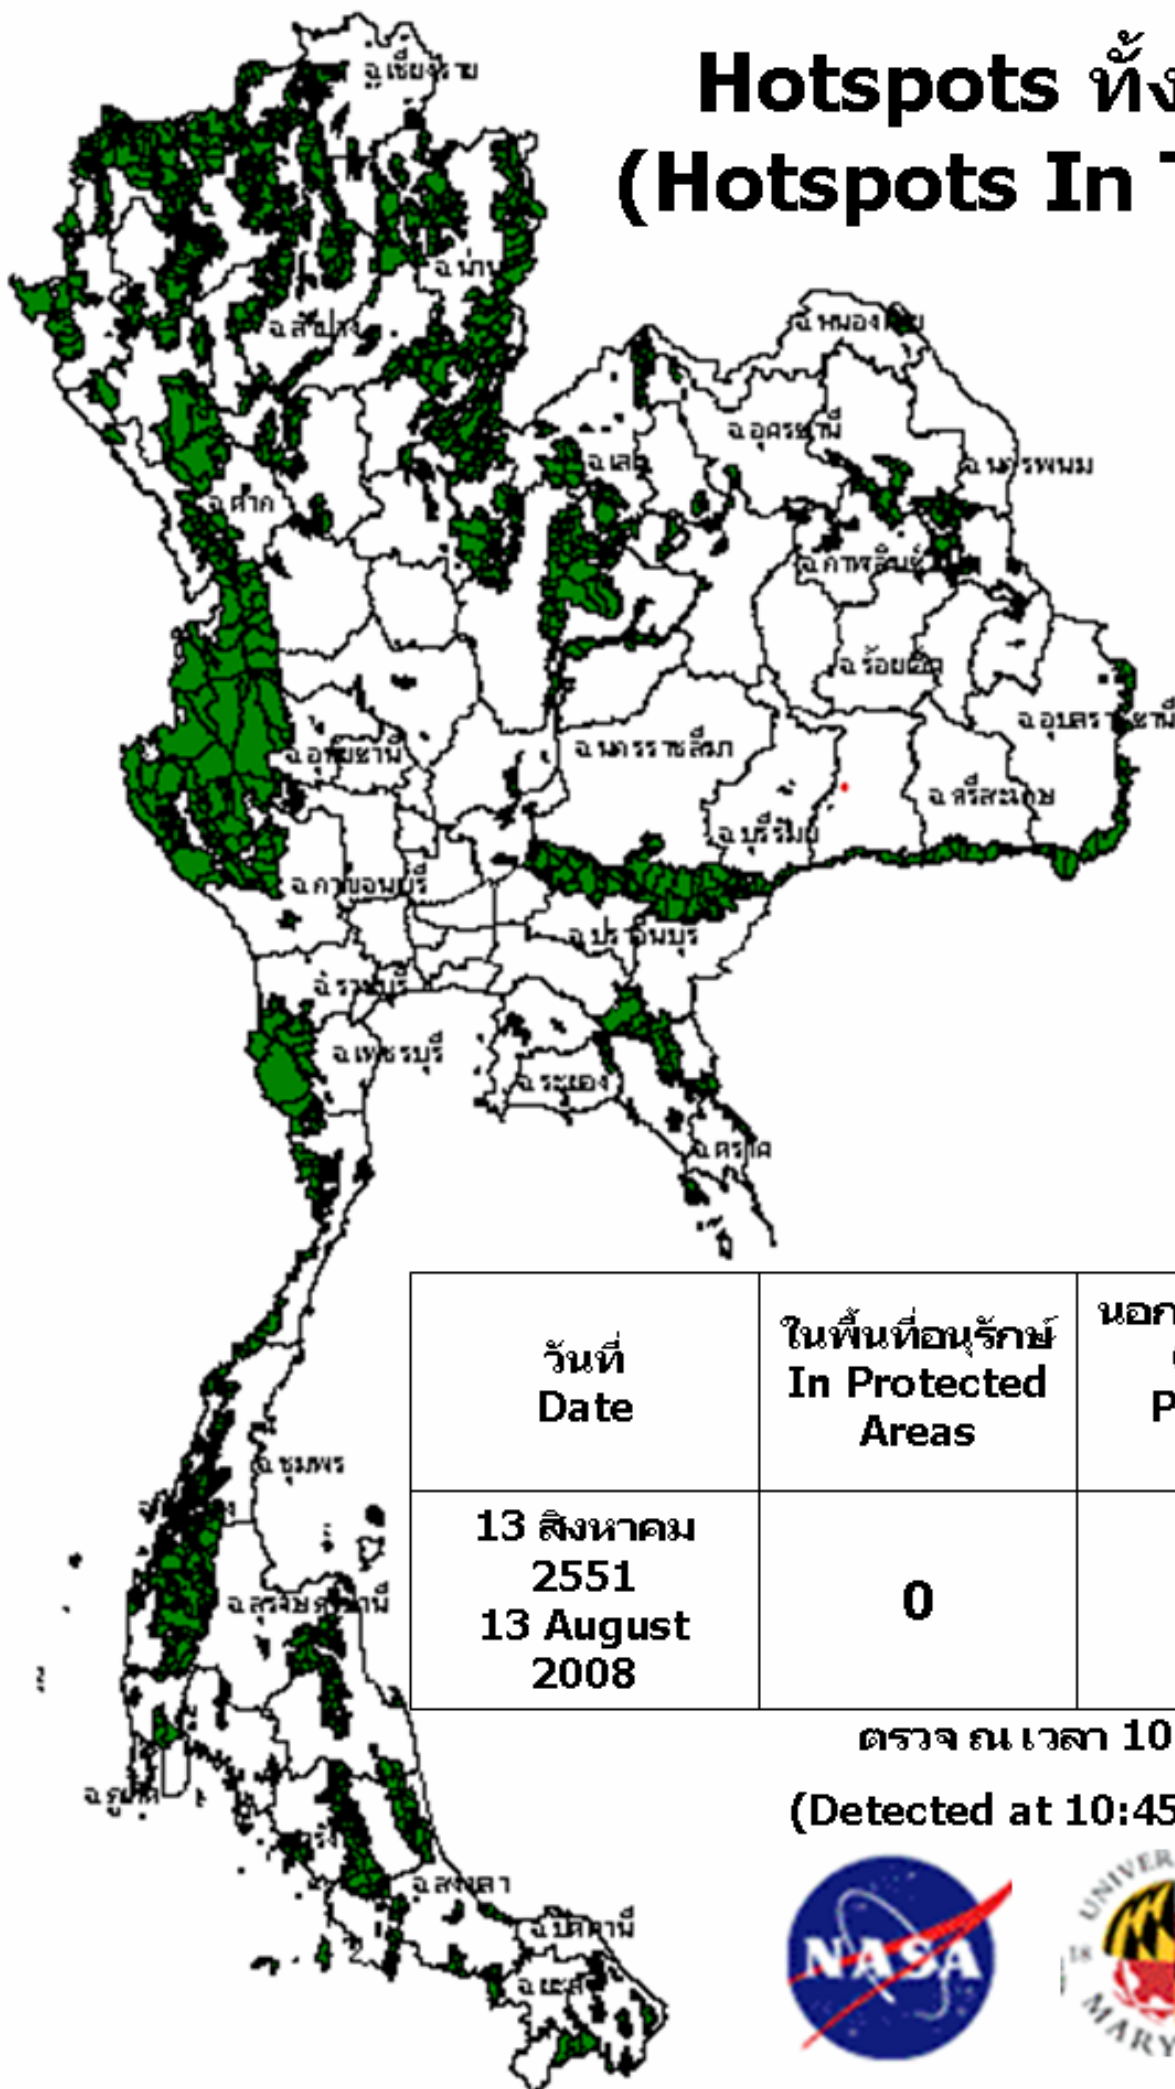

Hotspots ทั้งประเทศ (Hotspots In Thailand)

| วันที่ Date | ในพื้นที่อนุรักษ์ In Protected Areas | นอกพื้นที่อนุรักษ์ Outside Protected Areas | รวม Total |
|---|--|---|--------------|
| 13 สิงหาคม 2551 13 August 2008 | 0 | 1 | 1 |

ตรวจ ณ เวลา 10:45 น

(Detected at 10:45 , Terra)

แบบฟอร์มตรวจเช็ค การตรวจหา hotspots ด้วยดาวเทียม Terra หรือ Aqua ในพื้นที่อนุรักษ์
 ประจำวันที่ 13 สิงหาคม 2551.....

| ข้อมูลจากดาวเทียม | | | | | | | | | | ผลการตรวจสอบ | | | | | | | หมายเหตุ | |
|-------------------|-----|------|---|---|---------------|---------------------|------|-------|---------|--------------|-------|------|---------------------|---------|------|-------|----------|---------|
| | | | | | | | | | | การเกิดไฟฟ้า | | | | | | | | |
| | | | | | | | | | | มี | | | | | | | | |
| | | | | | | | | | | ไม่มี | พิกัด | | ชื่อพื้นที่อนุรักษ์ | ชนิดป่า | ตำบล | อำเภอ | | จังหวัด |
| IDENT | LAT | LONG | X | Y | เวลาที่ตรวจพบ | ชื่อพื้นที่อนุรักษ์ | ตำบล | อำเภอ | จังหวัด | | LAT | LONG | (อช/เขตฯ สป) | | | | | |
| | | | | | | | | | | | | | | | | | | |
| | | | | | | | | | | | | | | | | | | |
| | | | | | | | | | | | | | | | | | | |
| | | | | | | | | | | | | | | | | | | |

- หมายเหตุ
1. กรณีไม่มีการเกิดไฟฟ้า ตามจุดพิกัดที่ตรวจสอบโดยดาวเทียม ให้ระบุพื้นที่ บริเวณดังกล่าวในช่องหมายเหตุ เช่น บ่อขยะ ลานหิน พื้นดิน น้ำ หลังคาสิ่งกะสีหรือสิ่งก่อสร้างอื่นๆ เป็นต้น
 2. เวลาที่ตรวจพบได้ทำการบวก 7 ชม ให้แล้ว

| ข้อมูลจากดาวเทียม | | | | | | | | |
|-------------------|--------|---------|--------|---------|---------------|---------|-------|----------|
| IDENT | LAT | LONG | X | Y | เวลาที่ตรวจพบ | ตำบล | อำเภอ | จังหวัด |
| 1 | 14.885 | 103.492 | 983614 | 1650484 | 10:45 | ในเมือง | เมือง | สุรินทร์ |