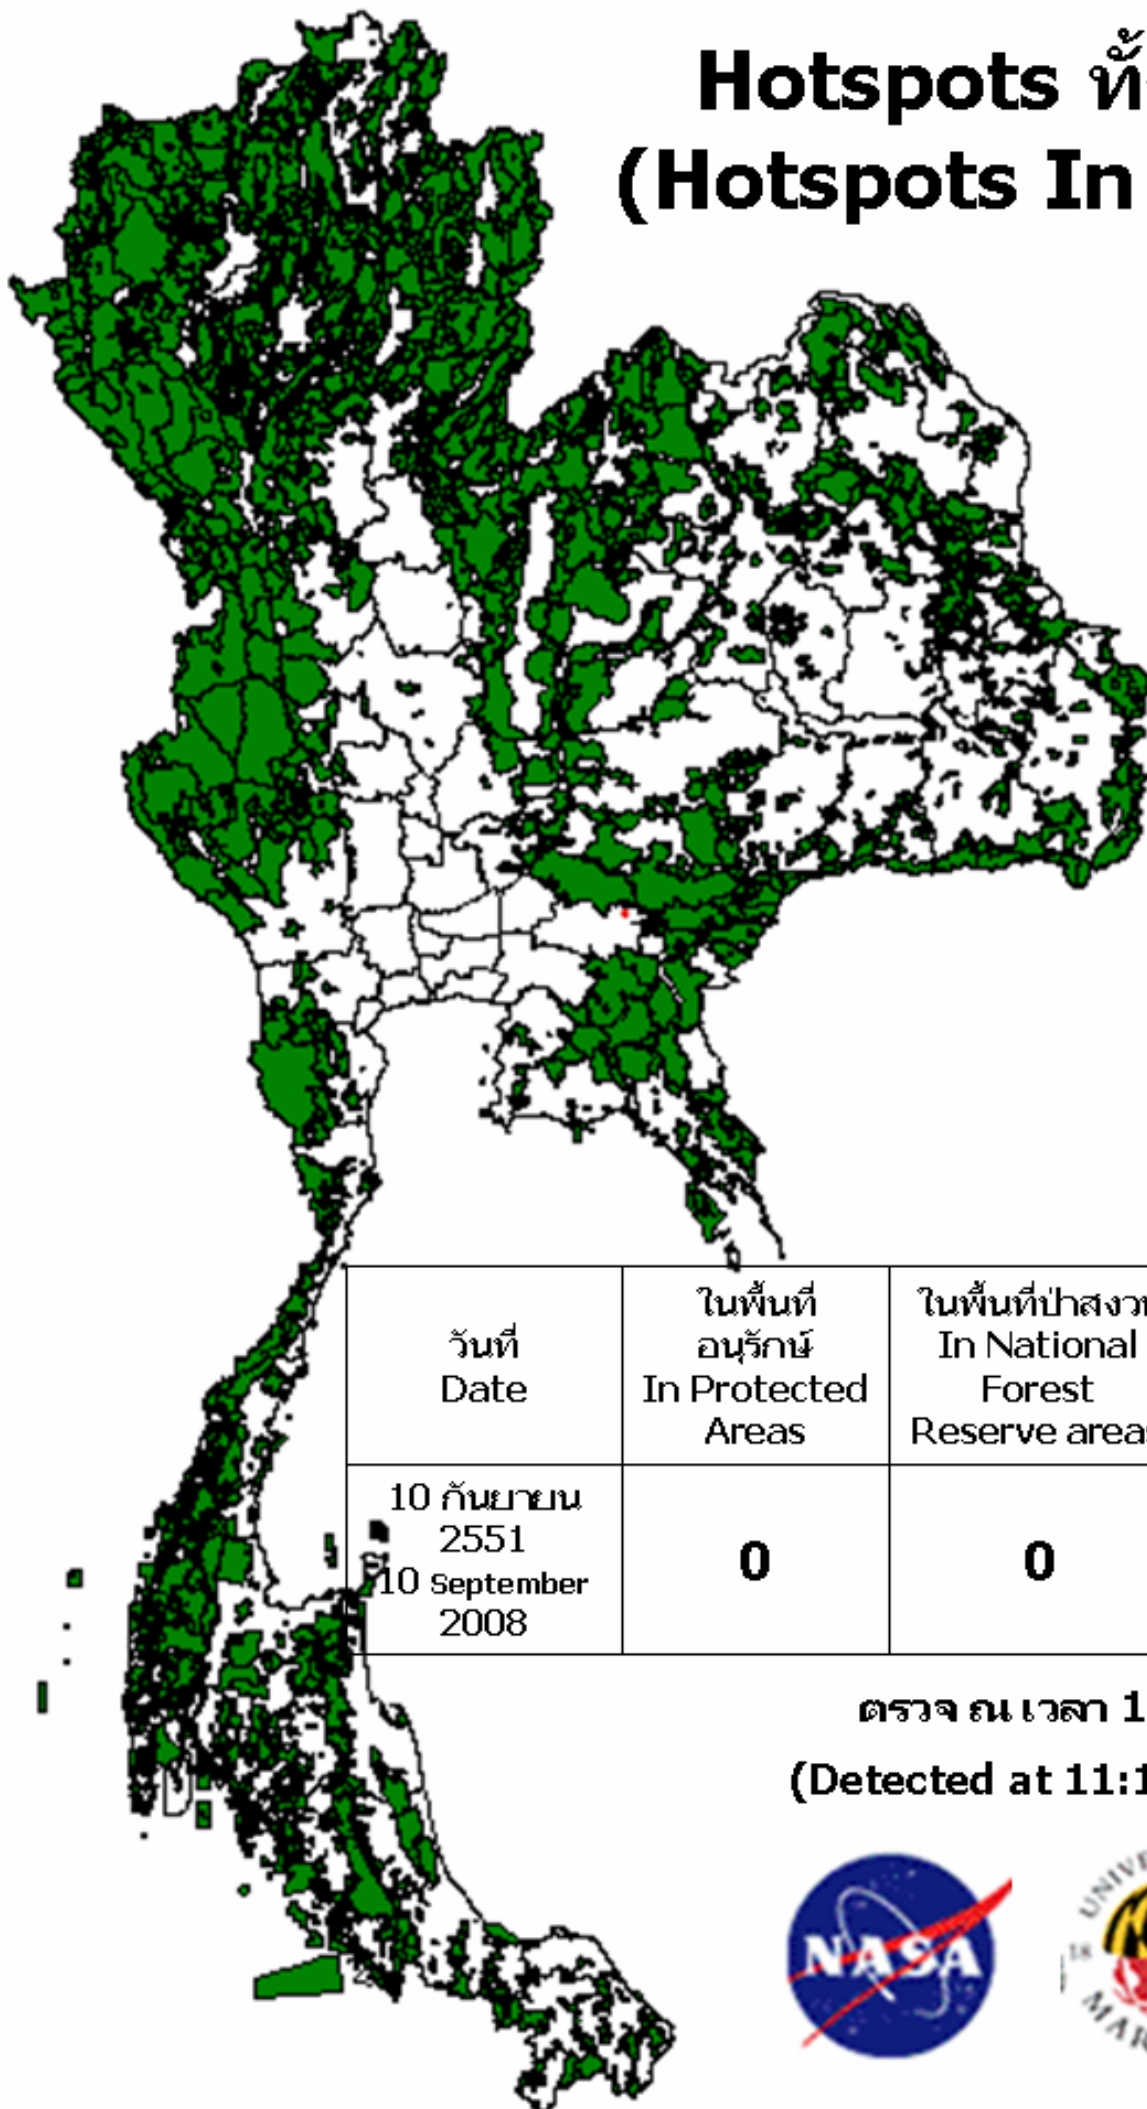

Hotspots ทั้งประเทศ (Hotspots In Thailand)

วันที่ Date	ในพื้นที่ อนุรักษ์ In Protected Areas	ในพื้นที่ป่าสงวน In National Forest Reserve areas	ในพื้นที่เกษตร In Agricultural Areas	รวม Total
10 กันยายน 2551 10 September 2008	0	0	1	1

ตรวจ ณ เวลา 11:10 น
(Detected at 11:10 , Terra)

แบบฟอร์มตรวจเช็ค การตรวจหา hotspots ด้วยดาวเทียม Terra หรือ Aqua ในพื้นที่อนุรักษ์
ประจำวันที่ 10 กันยายน 2551.....

ข้อมูลจากดาวเทียม										ผลการตรวจสอบ							หมายเหตุ	
										การเกิดไฟฟ้า								
										มี								ไม่มี
										พิกัด	ชื่อพื้นที่อนุรักษ์	ชนิดป่า	ตำบล	อำเภอ	จังหวัด			
IDENT	LAT	LONG	X	Y	เวลาที่ตรวจพบ	ชื่อพื้นที่อนุรักษ์	ตำบล	อำเภอ	จังหวัด		LAT	LONG	(อช/เขตฯ สป)					

- หมายเหตุ
- กรณีไม่มีการเกิดไฟฟ้า ตามจุดพิกัดที่ตรวจสอบโดยดาวเทียม ให้ระบุพื้นที่ บริเวณดังกล่าวในช่องหมายเหตุ เช่น บ่อขยะ ลานหิน พื้นดิน น้ำ หลังคาสังกะสีหรือสิ่งก่อสร้างอื่นๆ เป็นต้น
 - เวลาที่ตรวจพบได้ทำการบวก 7 ชม ให้แล้ว

ข้อมูลจากดาวเทียม									
IDENT	LAT	LONG	X	Y	เวลาที่ตรวจพบ	ตำบล	อำเภอ	จังหวัด	ประเภทพื้นที่เกษตร
1	14.068	101.831	805742	1557084	11:10	หนองกี่	กบินทร์บุรี	ปราจีนบุรี	แหล่งน้ำ

- หมายเหตุ
1. กรณีไม่มีการเกิดไฟฟ้า ตามจุดพิกัดที่ตรวจสอบโดยดาวเทียม ให้ระบุพื้นที่ บริเวณดังกล่าวในช่องหมายเหตุ เช่น บ่อขยะ ลานหิน พื้นดิน น้ำ หลังคาสังกะสีหรือสิ่งก่อสร้างอื่นๆ เป็นต้น
 2. เวลาที่ตรวจพบได้ทำการบวก 7 ชม ให้แล้ว