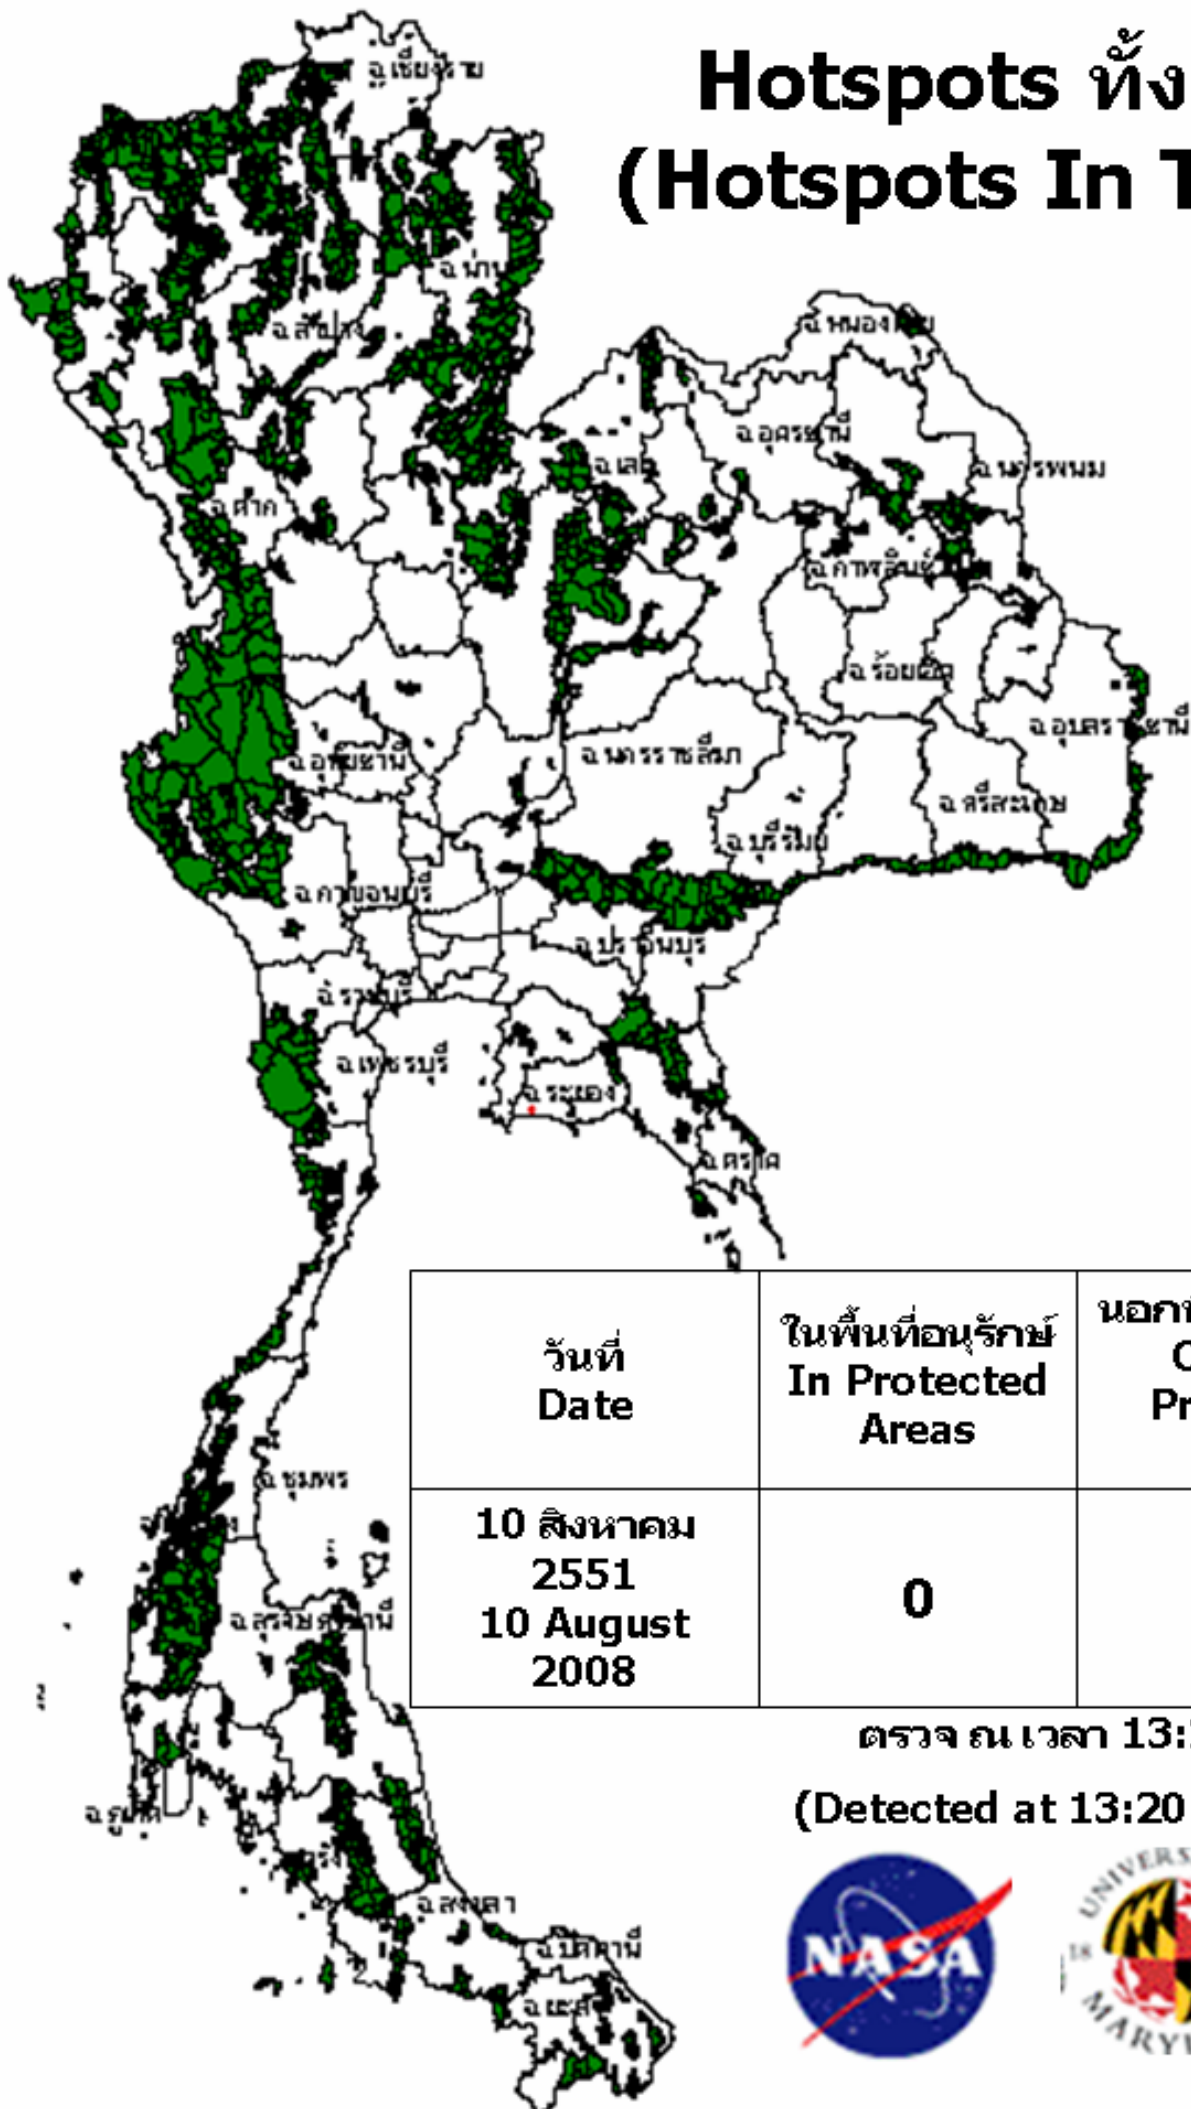

Hotspots ทั้งประเทศ (Hotspots In Thailand)

วันที่ Date	ในพื้นที่อนุรักษ์ In Protected Areas	นอกพื้นที่อนุรักษ์ Outside Protected Areas	รวม Total
10 สิงหาคม 2551 10 August 2008	0	1	1

ตรวจ ณ เวลา 13:20 น

(Detected at 13:20 , Aqua)

แบบฟอร์มตรวจเช็ค การตรวจหา hotspots ด้วยดาวเทียม Terra หรือ Aqua ในพื้นที่อนุรักษ์
ประจำวันที่ 10 สิงหาคม 2551.....

ข้อมูลจากดาวเทียม										ผลการตรวจสอบ							หมายเหตุ	
										การเกิดไฟฟ้า								
										มี								
										ไม่มี	พิกัด		ชื่อพื้นที่อนุรักษ์	ชนิดป่า	ตำบล	อำเภอ		จังหวัด
IDENT	LAT	LONG	X	Y	เวลาที่ตรวจพบ	ชื่อพื้นที่อนุรักษ์	ตำบล	อำเภอ	จังหวัด		LAT	LONG	(อช/เขตฯ สป)					

- หมายเหตุ
1. กรณีไม่มีการเกิดไฟฟ้า ตามจุดพิกัดที่ตรวจสอบโดยดาวเทียม ให้ระบุพื้นที่ บริเวณดังกล่าวในช่องหมายเหตุ เช่น บ่อขยะ ลานหิน พื้นดิน น้ำ หลังคาสังกะสีหรือสิ่งก่อสร้างอื่นๆ เป็นต้น
 2. เวลาที่ตรวจพบได้ทำการบวก 7 ชม ให้แล้ว

ข้อมูลจากดาวเทียม								
IDENT	LAT	LONG	X	Y	เวลาที่ตรวจพบ	ตำบล	อำเภอ	จังหวัด
1	12.700	101.150	733476	1404924	13:20	มาบตาพุด	เมือง	ระยอง

หมายเหตุ

1. กรณีไม่มีการเกิดไฟฟ้า ตามจุดพิกัดที่ตรวจสอบโดยดาวเทียม ให้ระบุพื้นที่ บริเวณดังกล่าวในช่องหมายเหตุ เช่น บ่อขยะ ลานหิน พื้นดิน น้ำ หลังคาสังกะสีหรือสิ่งก่อสร้างอื่นๆ เป็นต้น
2. เวลาที่ตรวจพบได้ทำการบวก 7 ชม ให้แล้ว