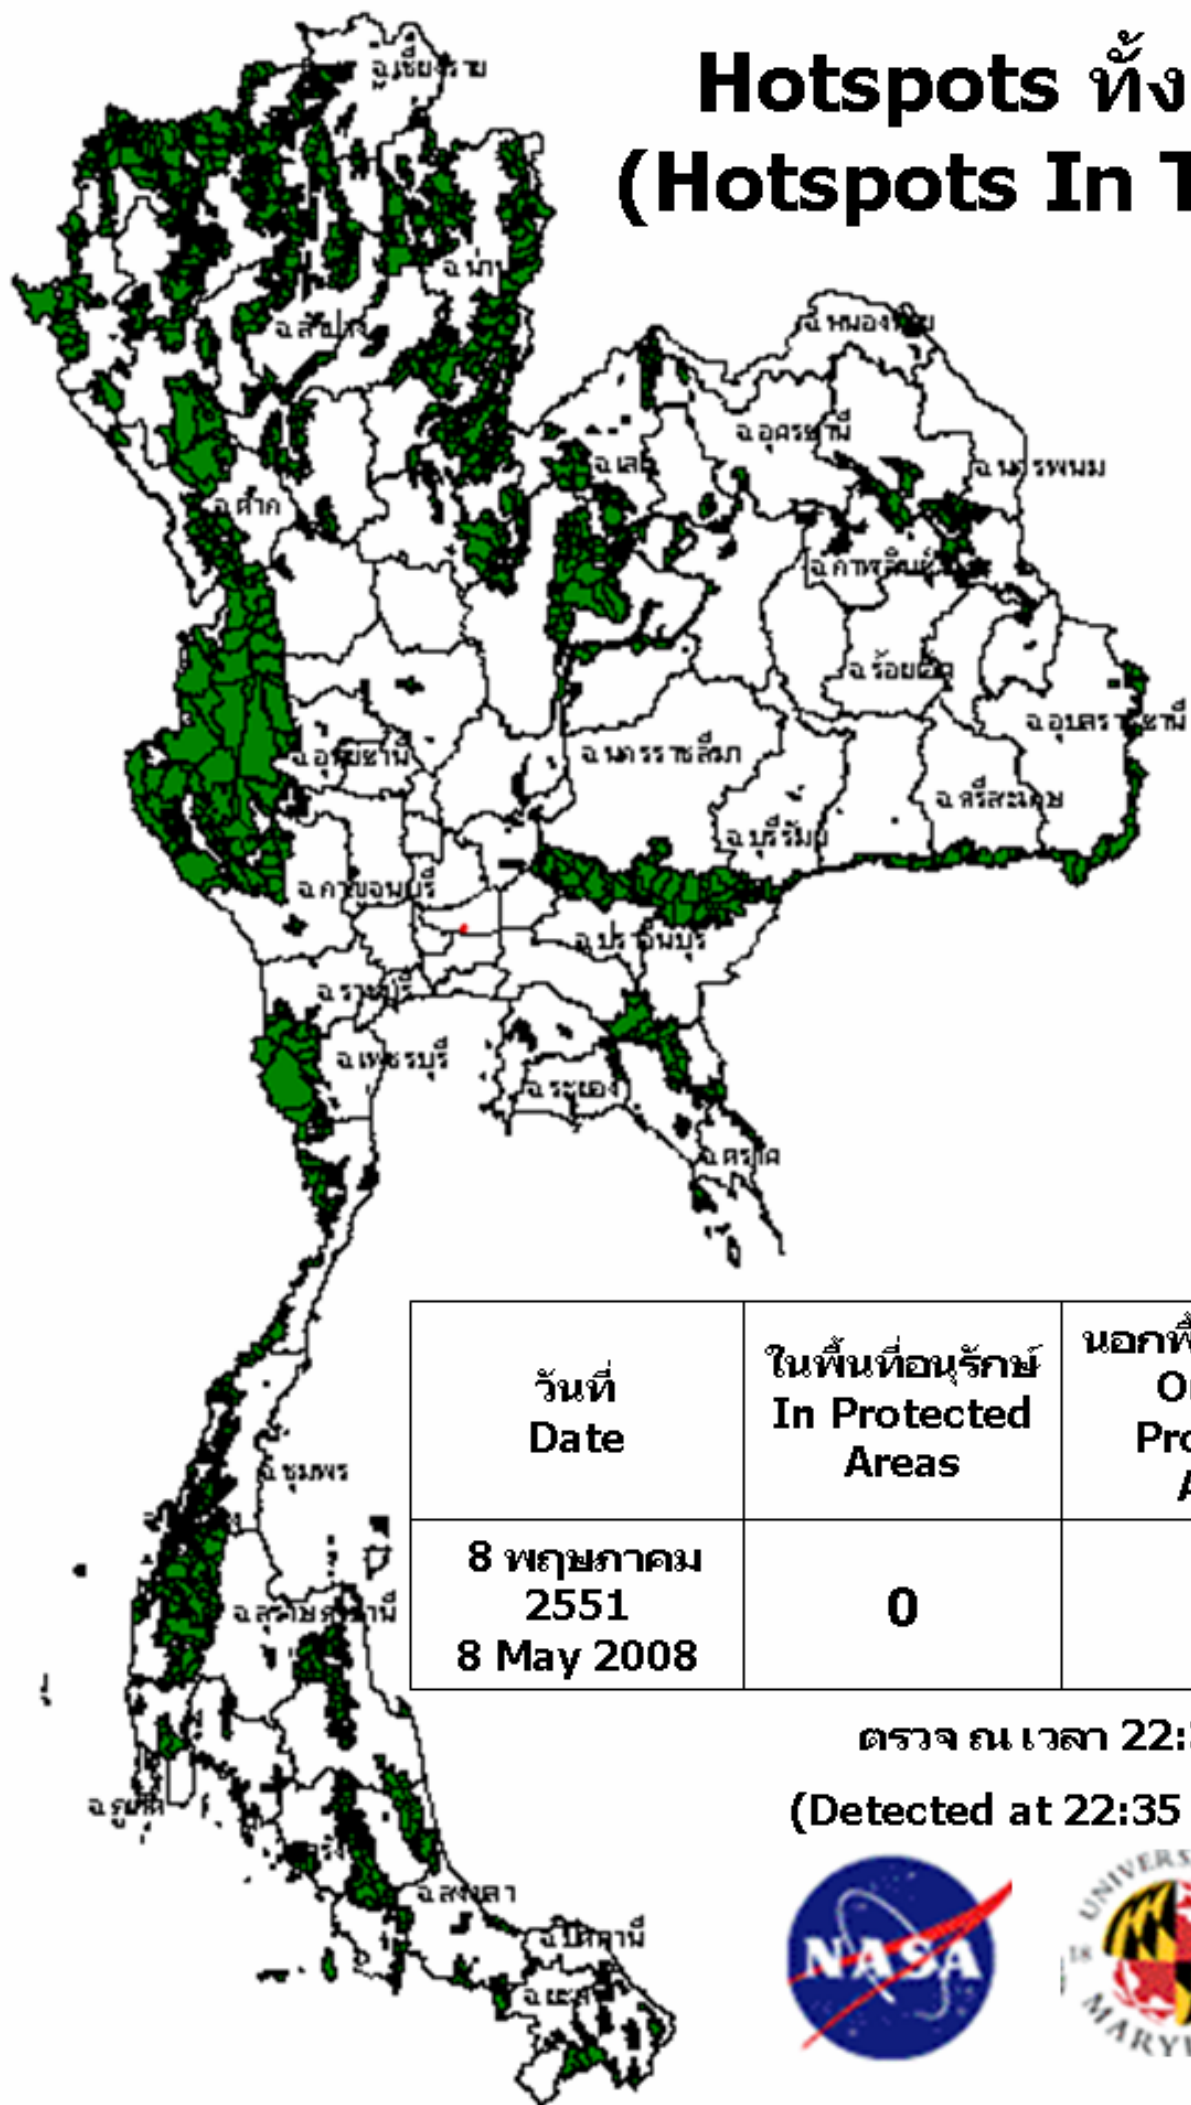

Hotspots ทั้งประเทศ (Hotspots In Thailand)

วันที่ Date	ในพื้นที่อนุรักษ์ In Protected Areas	นอกพื้นที่อนุรักษ์ Outside Protected Areas	รวม Total
8 พฤษภาคม 2551 8 May 2008	0	1	1

ตรวจ ณ เวลา 22:35 น

(Detected at 22:35 , Terra)

แบบฟอร์มตรวจเช็ค การตรวจหา hotspots ด้วยดาวเทียม Terra หรือ Aqua ในพื้นที่อนุรักษ์
 ประจำวันที่8 พฤษภาคม 2551.....

ข้อมูลจากดาวเทียม											ผลการตรวจสอบ						หมายเหตุ						
											การเกิดไฟฟ้า												
																		มี					
																		ไม่มี	พิกัด	ชื่อพื้นที่อนุรักษ์	ชนิดป่า	ตำบล	อำเภอ
IDENT	LAT	LONG	ZONE	X	Y	เวลาที่ตรวจพบ	ชื่อพื้นที่อนุรักษ์	ตำบล	อำเภอ	จังหวัด	LAT	LONG	(ลช/เขตฯ สป)										

- หมายเหตุ
- กรณีไม่มีการเกิดไฟฟ้า ตามจุดพิกัดที่ตรวจสอบโดยดาวเทียม ให้ระบุพื้นที่ บริเวณดังกล่าวในช่องหมายเหตุ เช่น บ่อขยะ ลานหิน พื้นดิน น้ำ หลังคาสังกะสีหรือสิ่งก่อสร้างอื่นๆ เป็นต้น
 - เวลาที่ตรวจพบได้ทำการบวก 7 ชม ให้แล้ว

ข้อมูลจากดาวเทียม

IDENT	LAT	LONG	ZONE	X	Y	เวลาที่ตรวจพบ	ตำบล	อำเภอ	จังหวัด
1	13.939	100.649	47	678146	1541598	22:35	คูคต	ลำลูกกา	ปทุมธานี

- หมายเหตุ
- กรณีไม่มีการเกิดไฟป่า ตามจุดที่ติดตั้งตรวจสอบโดยดาวเทียม ให้ระบุพื้นที่ บริเวณดังกล่าวในช่องหมายเหตุ เช่น บ่อขยะ ลานหิน พื้นดิน น้ำ หลังคาสังกะสีหรือสิ่งก่อสร้างอื่นๆ เป็นต้น
 - เวลาที่ตรวจพบได้ทำการบวก 7 ชม ให้แล้ว