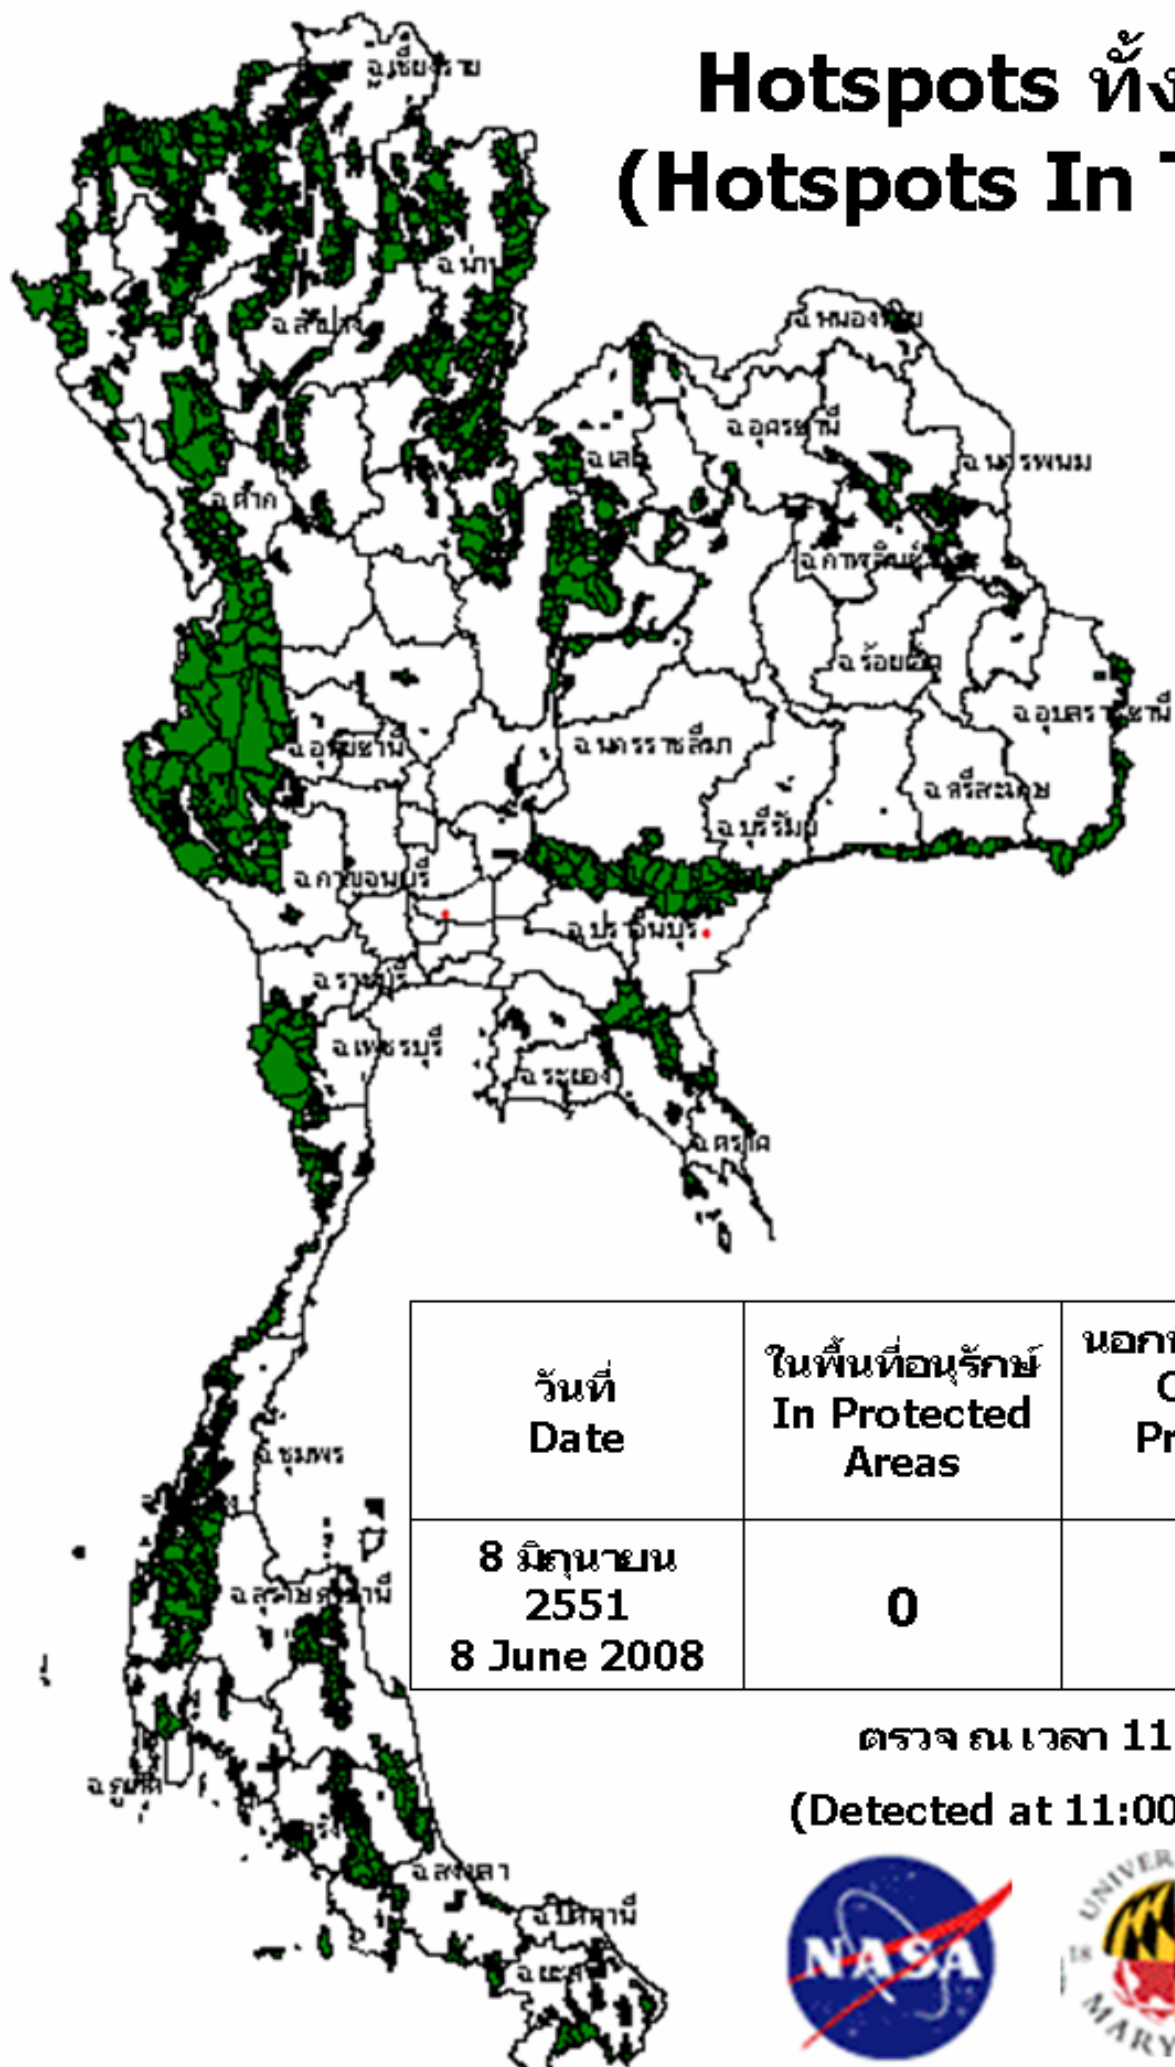

Hotspots ทั้งประเทศ (Hotspots In Thailand)

วันที่ Date	ในพื้นที่อนุรักษ์ In Protected Areas	นอกพื้นที่อนุรักษ์ Outside Protected Areas	รวม Total
8 มิถุนายน 2551 8 June 2008	0	2	2

ตรวจ ณ เวลา 11:00 น
(Detected at 11:00 , Terra)

แบบฟอร์มตรวจเช็ค การตรวจหา hotspots ด้วยดาวเทียม Terra หรือ Aqua ในพื้นที่อนุรักษ์
 ประจำวันที่8 มิถุนายน 2551.....

ข้อมูลจากดาวเทียม											ผลการตรวจสอบ						หมายเหตุ											
											การเกิดไฟฟ้า																	
																						มี						
IDENT	LAT	LONG	ZONE	X	Y	เวลาที่ตรวจพบ	ชื่อพื้นที่อนุรักษ์	ตำบล	อำเภอ	จังหวัด	LAT	LONG	(อช/เขตฯ สป)															

- หมายเหตุ
- กรณีไม่มีการเกิดไฟฟ้า ตามจุดพิกัดที่ตรวจสอบโดยดาวเทียม ให้ระบุพื้นที่ บริเวณดังกล่าวในช่องหมายเหตุ เช่น บ่อขยะ ลานหิน พื้นดิน น้ำ หลังคาสิ่งก่อสร้างหรือสิ่งก่อสร้างอื่นๆ เป็นต้น
 - เวลาที่ตรวจพบได้ทำการบวก 7 ชม ให้แล้ว

การตรวจหา hotspots ด้วยดาวเทียม Terra หรือ Aqua นอกพื้นที่อนุรักษ์
 ประจำวันที่8 มิถุนายน 2551.....

ข้อมูลจากดาวเทียม

IDENT	LAT	LONG	ZONE	X	Y	เวลาที่ตรวจพบ	ตำบล	อำเภอ	จังหวัด
1	13.980	100.561	47	668607	1546069	11:00	บางกะดี	เมือง	ปทุมธานี
2	13.817	102.483	48	227895	1528916	11:00	หินทราย	อรัญประเทศ	สระแก้ว