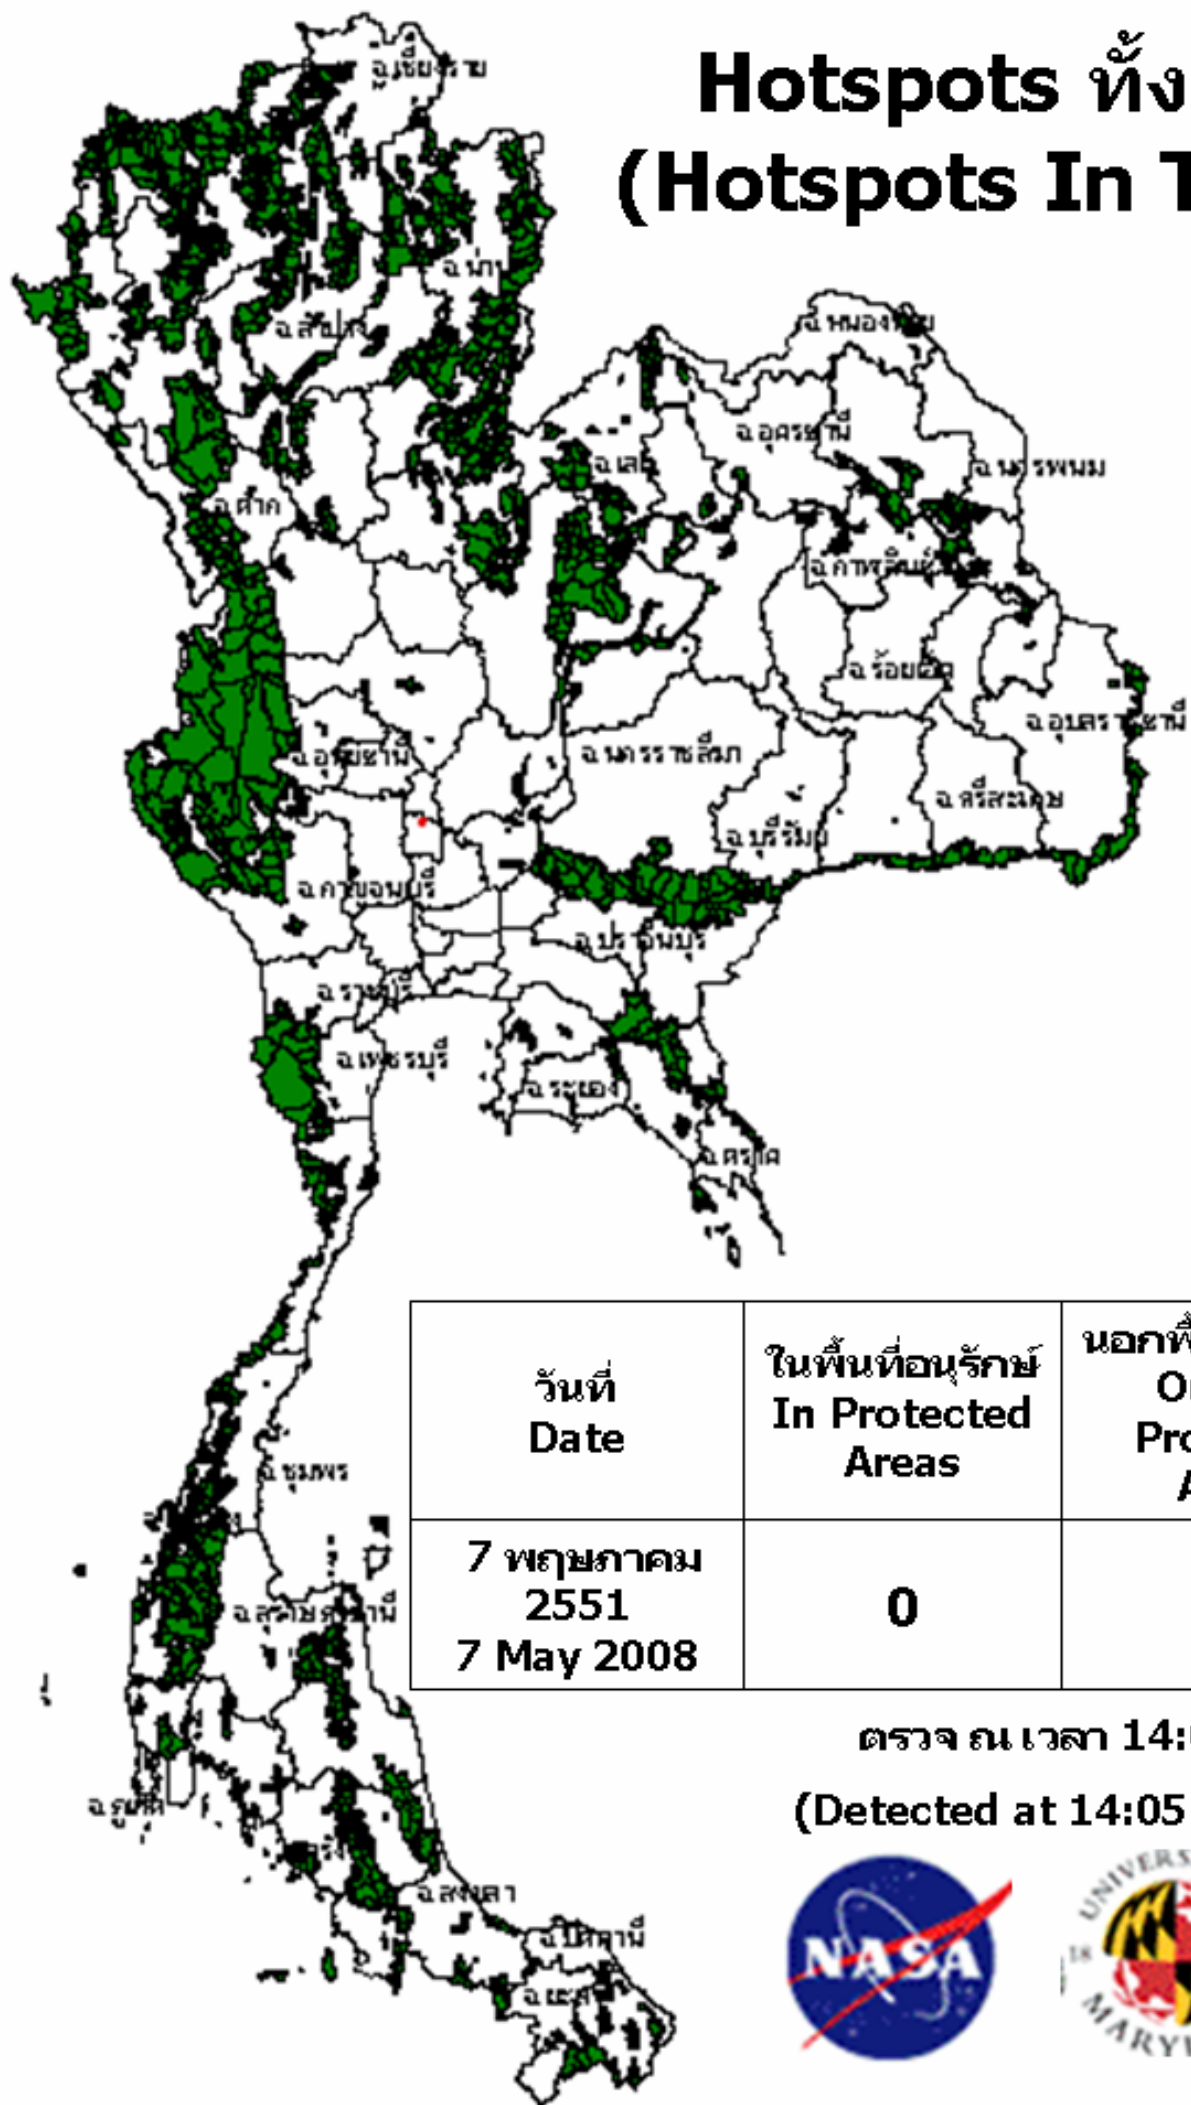

Hotspots ทั้งประเทศ (Hotspots In Thailand)

วันที่ Date	ในพื้นที่อนุรักษ์ In Protected Areas	นอกพื้นที่อนุรักษ์ Outside Protected Areas	รวม Total
7 พฤษภาคม 2551 7 May 2008	0	2	2

ตรวจ ณ เวลา 14:05 น
(Detected at 14:05 , Aqua)

แบบฟอร์มตรวจเช็ค การตรวจหา hotspots ด้วยดาวเทียม Terra หรือ Aqua ในพื้นที่อนุรักษ์
 ประจำวันที่7 พฤษภาคม 2551.....

ข้อมูลจากดาวเทียม											ผลการตรวจสอบ						หมายเหตุ											
											การเกิดไฟฟ้า																	
																						มี						
																						ไม่มี	พิกัด	ชื่อพื้นที่อนุรักษ์	ชนิดป่า	ตำบล	อำเภอ	จังหวัด
LAT	LONG	(ลช/เขตฯ สป)																										
IDENT	LAT	LONG	ZONE	X	Y	เวลาที่ตรวจพบ	ชื่อพื้นที่อนุรักษ์	ตำบล	อำเภอ	จังหวัด																		

- หมายเหตุ
- กรณีไม่มีการเกิดไฟฟ้า ตามจุดพิกัดที่ตรวจสอบโดยดาวเทียม ให้ระบุพื้นที่ บริเวณดังกล่าวในช่องหมายเหตุ เช่น บ่อขยะ ลานหิน พื้นดิน น้ำ หลังคาสังกะสีหรือสิ่งก่อสร้างอื่นๆ เป็นต้น
 - เวลาที่ตรวจพบได้ทำการบวก 7 ชม ให้แล้ว

Processing Hotspots data at 8:30 am from an alert email that was generated on Wednesday, May 7, 2008 16:57:16 UTC

การตรวจหา hotspots ด้วยดาวเทียม Terra หรือ Aqua นอกพื้นที่อนุรักษ์
 ประจำวันที่7 พฤษภาคม 2551.....