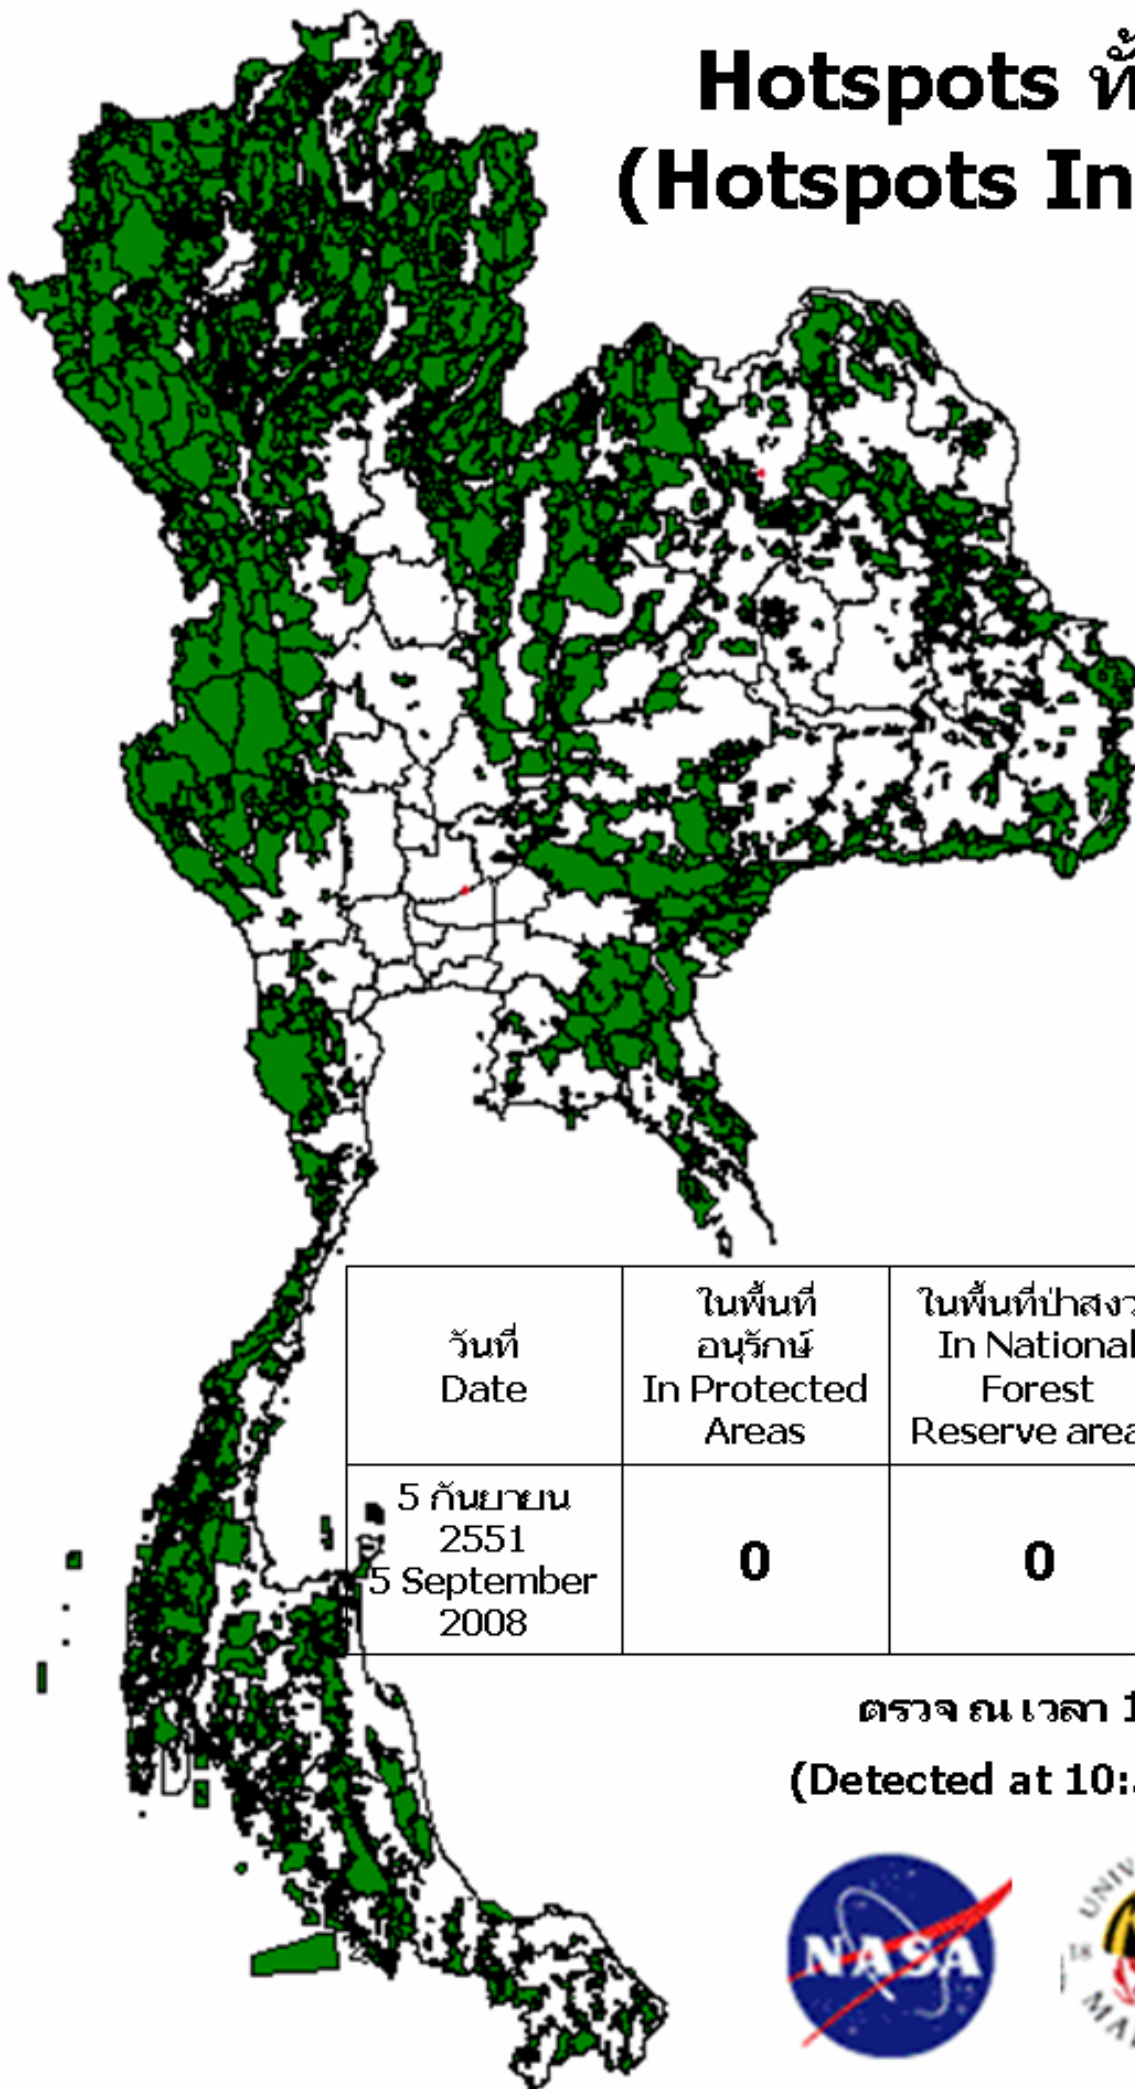

Hotspots ทั้งประเทศ (Hotspots In Thailand)

วันที่ Date	ในพื้นที่ อนุรักษ์ In Protected Areas	ในพื้นที่ป่าสงวน In National Forest Reserve areas	ในพื้นที่เกษตร In Agricultural Areas	รวม Total
5 กันยายน 2551 5 September 2008	0	0	2	2

ตรวจ ณ เวลา 10:50 น
(Detected at 10:50 , Terra)

แบบฟอร์มตรวจเช็ค การตรวจหา hotspots ด้วยดาวเทียม Terra หรือ Aqua ในพื้นที่อนุรักษ์
ประจำวันที่5 กันยายน 2551.....

ข้อมูลจากดาวเทียม										ผลการตรวจสอบ							หมายเหตุ	
										การเกิดไฟฟ้า								
										มี								ไม่มี
										พิกัด	ชื่อพื้นที่อนุรักษ์	ชนิดป่า	ตำบล	อำเภอ	จังหวัด			
IDENT	LAT	LONG	X	Y	เวลาที่ตรวจพบ	ชื่อพื้นที่อนุรักษ์	ตำบล	อำเภอ	จังหวัด	LAT	LONG	(อช/เขตฯ สป)						

- หมายเหตุ
- กรณีไม่มีการเกิดไฟฟ้า ตามจุดพิกัดที่ตรวจสอบโดยดาวเทียม ให้ระบุพื้นที่ บริเวณดังกล่าวในช่องหมายเหตุ เช่น บ่อขยะ ลานหิน พื้นดิน น้ำ หลังคาสังกะสีหรือสิ่งก่อสร้างอื่นๆ เป็นต้น
 - เวลาที่ตรวจพบได้ทำการบวก 7 ชม ให้แล้ว

ข้อมูลจากดาวเทียม									
IDENT	LAT	LONG	X	Y	เวลาที่ตรวจพบ	ตำบล	อำเภอ	จังหวัด	ประเภทพื้นที่เกษตร
2	14.175	100.699	683360	1567746	10:50	คลองสี	คลองหลวง	ปทุมธานี	นาข้าว
1	17.102	102.936	919008	1895076	10:50	ปะโค	กุมภวาปี	อุดรธานี	แหล่งน้ำ