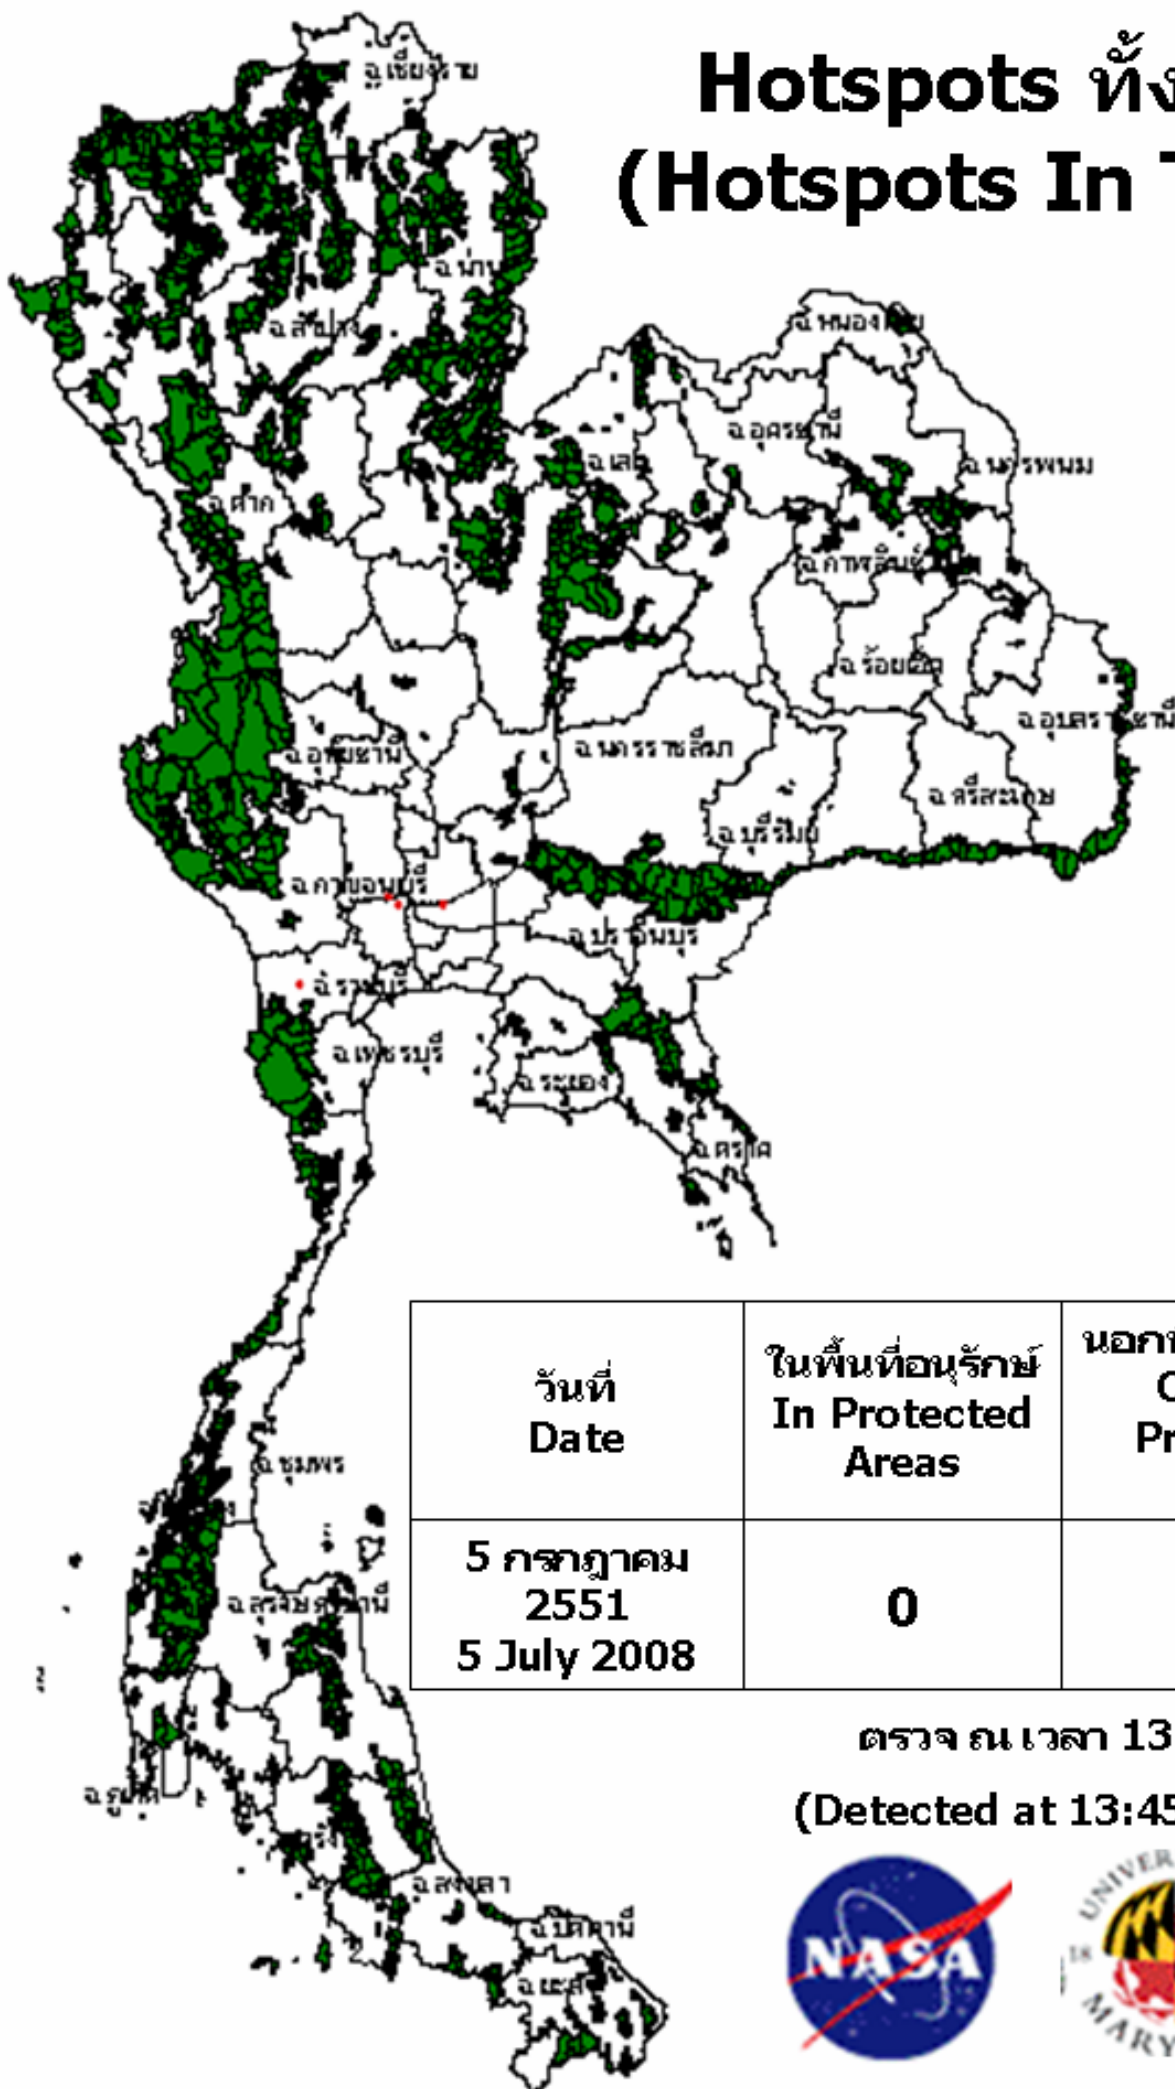

Hotspots ทั้งประเทศ (Hotspots In Thailand)

วันที่ Date	ในพื้นที่อนุรักษ์ In Protected Areas	นอกพื้นที่อนุรักษ์ Outside Protected Areas	รวม Total
5 กรกฎาคม 2551 5 July 2008	0	4	4

ตรวจ ณ เวลา 13:45 น
(Detected at 13:45 , Aqua)

แบบฟอร์มตรวจเช็ค การตรวจหา hotspots ด้วยดาวเทียม Terra หรือ Aqua ในพื้นที่อนุรักษ์
 ประจำวันที่5 กรกฎาคม 2551.....

ข้อมูลจากดาวเทียม											ผลการตรวจสอบ						หมายเหตุ											
											การเกิดไฟฟ้า																	
																						มี						
IDENT	LAT	LONG	ZONE	X	Y	เวลาที่ตรวจพบ	ชื่อพื้นที่อนุรักษ์	ตำบล	อำเภอ	จังหวัด	LAT	LONG	(องศา/เขตฯ สป)															

- หมายเหตุ
- กรณีไม่มีการเกิดไฟฟ้า ตามจุดพิกัดที่ตรวจสอบโดยดาวเทียม ให้ระบุพื้นที่ บริเวณดังกล่าวในช่องหมายเหตุ เช่น บ่อขยะ ลานหิน พื้นดิน น้ำ หลังคาสังกะสีหรือสิ่งก่อสร้างอื่นๆ เป็นต้น
 - เวลาที่ตรวจพบได้ทำการบวก 7 ชม ให้แล้ว

ข้อมูลจากดาวเทียม

IDENT	LAT	LONG	ZONE	X	Y	เวลาที่ตรวจพบ	ตำบล	อำเภอ	จังหวัด
3	14.158	100.151	47	624219	1565506	13:45	บางตาเถร	สองพี่น้อง	สุพรรณบุรี
2	14.083	100.216	47	631278	1557245	13:45	ไทรงาม	บางเลน	นครปฐม
1	14.085	100.550	47	667342	1557678	13:45	บ้านจิว	สามโคก	ปทุมธานี
4	13.510	99.491	47	553134	1493589	13:45	รางบัว	จอมบึง	ราชบุรี