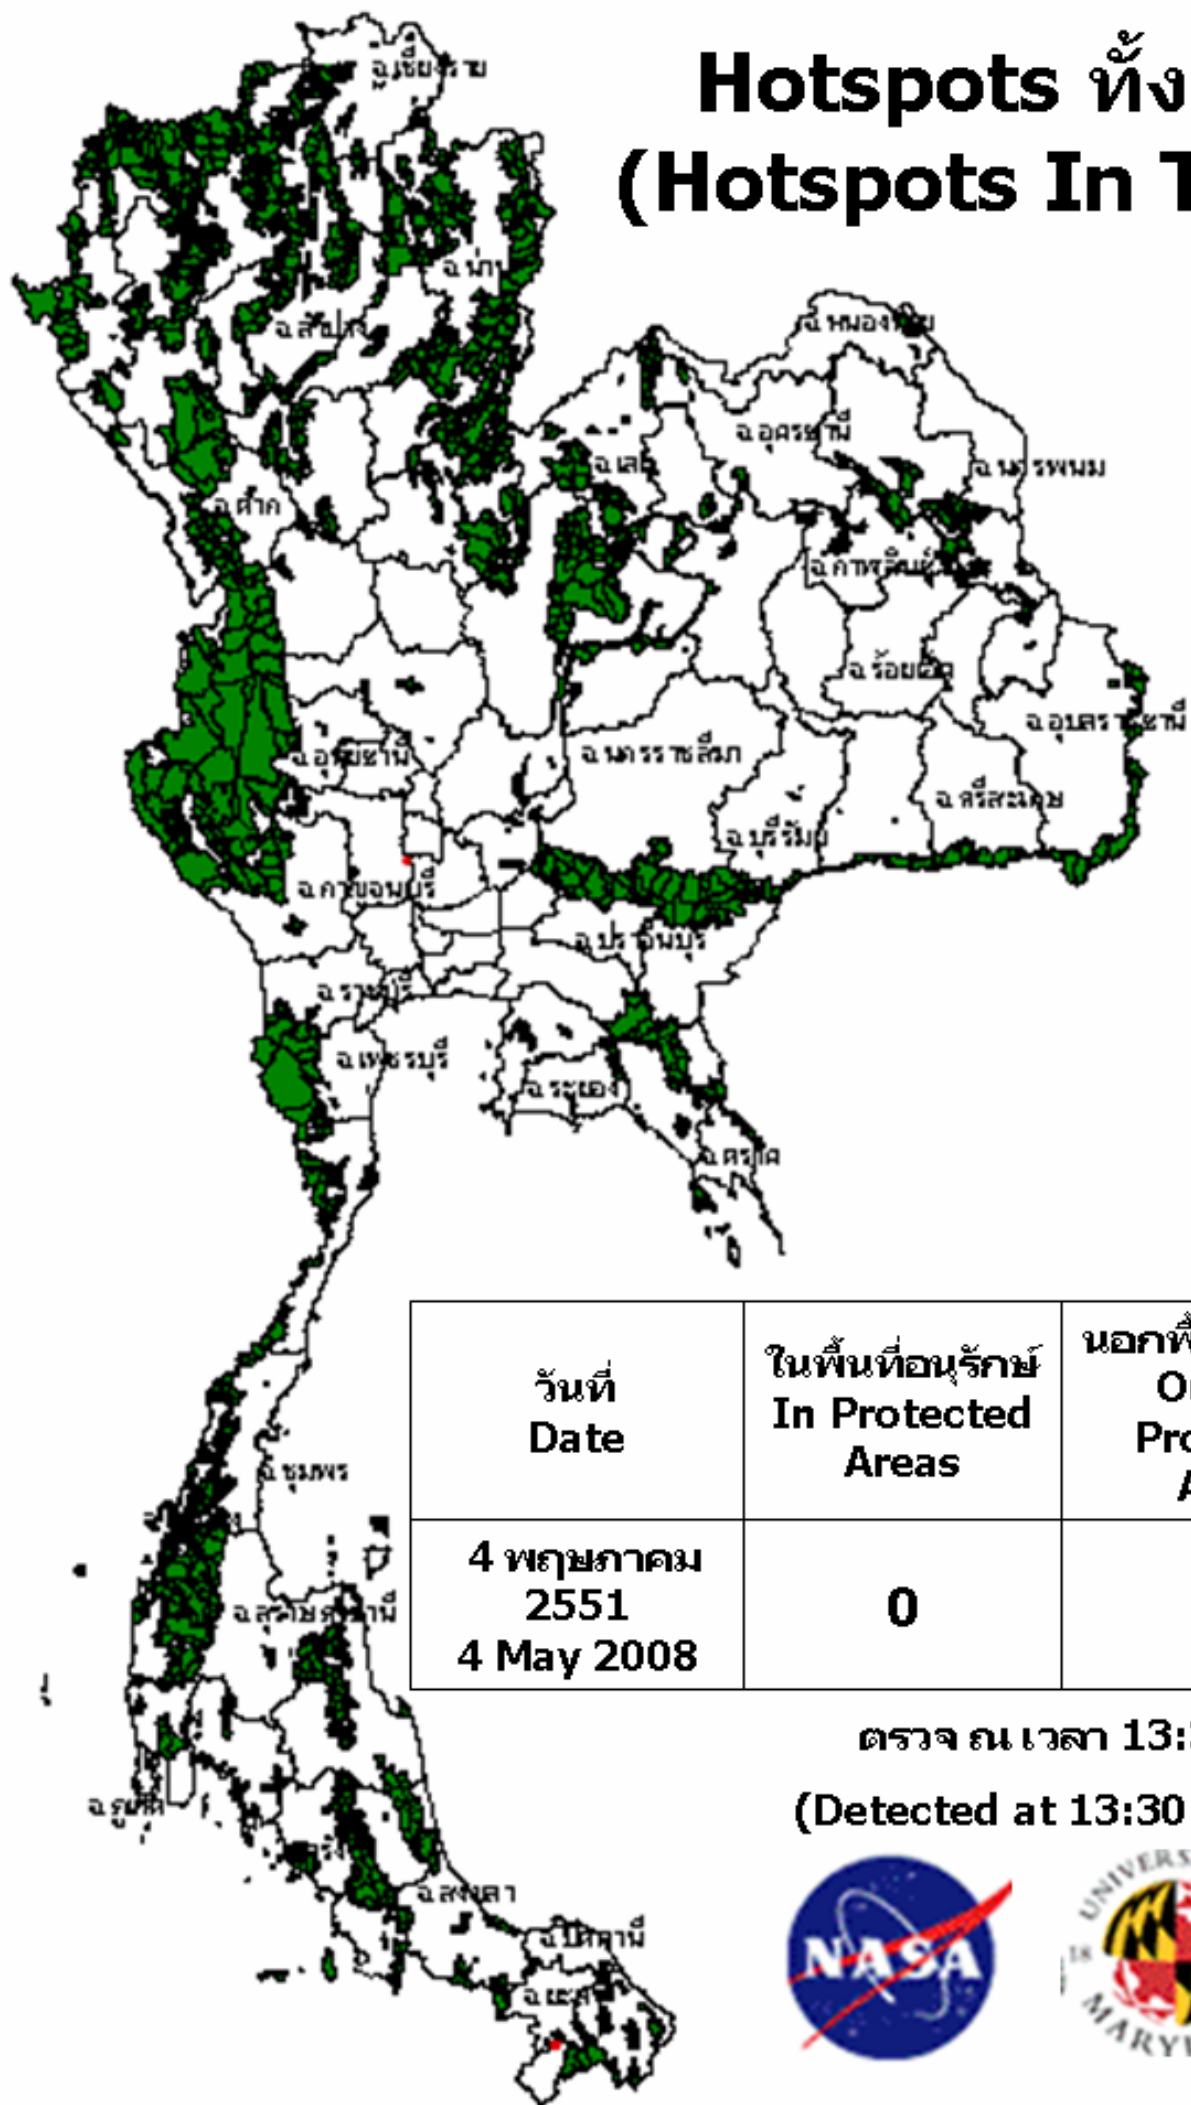

# Hotspots ทั้งประเทศ (Hotspots In Thailand)

วันที่ Date	ในพื้นที่อนุรักษ์ In Protected Areas	นอกพื้นที่อนุรักษ์ Outside Protected Areas	รวม Total
4 พฤษภาคม 2551 4 May 2008	0	3	3

ตรวจ ณ เวลา 13:30 น  
(Detected at 13:30 , Aqua)

แบบฟอร์มตรวจเช็ค การตรวจหา hotspots ด้วยดาวเทียม Terra หรือ Aqua ในพื้นที่อนุรักษ์  
 ประจำวันที่ .....4 พฤษภาคม 2551.....

ข้อมูลจากดาวเทียม											ผลการตรวจสอบ						หมายเหตุ											
											การเกิดไฟฟ้า																	
																						มี						
IDENT	LAT	LONG	ZONE	X	Y	เวลาที่ตรวจพบ	ชื่อพื้นที่อนุรักษ์	ตำบล	อำเภอ	จังหวัด	LAT	LONG	(ลช/เขตฯ สป)															

- หมายเหตุ
- กรณีไม่มีการเกิดไฟฟ้า ตามจุดพิกัดที่ตรวจสอบโดยดาวเทียม ให้ระบุพื้นที่ บริเวณดังกล่าวในช่องหมายเหตุ เช่น บ่อขยะ ลานหิน พื้นดิน น้ำ หลังคาสังกะสีหรือสิ่งก่อสร้างอื่นๆ เป็นต้น
  - เวลาที่ตรวจพบได้ทำการบวก 7 ชม ให้แล้ว

ข้อมูลจากดาวเทียม

IDENT	LAT	LONG	ZONE	X	Y	เวลาที่ตรวจพบ	ตำบล	อำเภอ	จังหวัด
2	14.429	100.233	47	632911	1595529	13:30	จรเข้มใหญ่	บางปลาม้า	สุพรรณบุรี
1	6.027	101.258	47	749943	666707	13:30	แม่หวาด	ธำโร	ยะลา
3	6.029	101.271	47	751382	666934	13:30	แม่หวาด	ธำโร	ยะลา