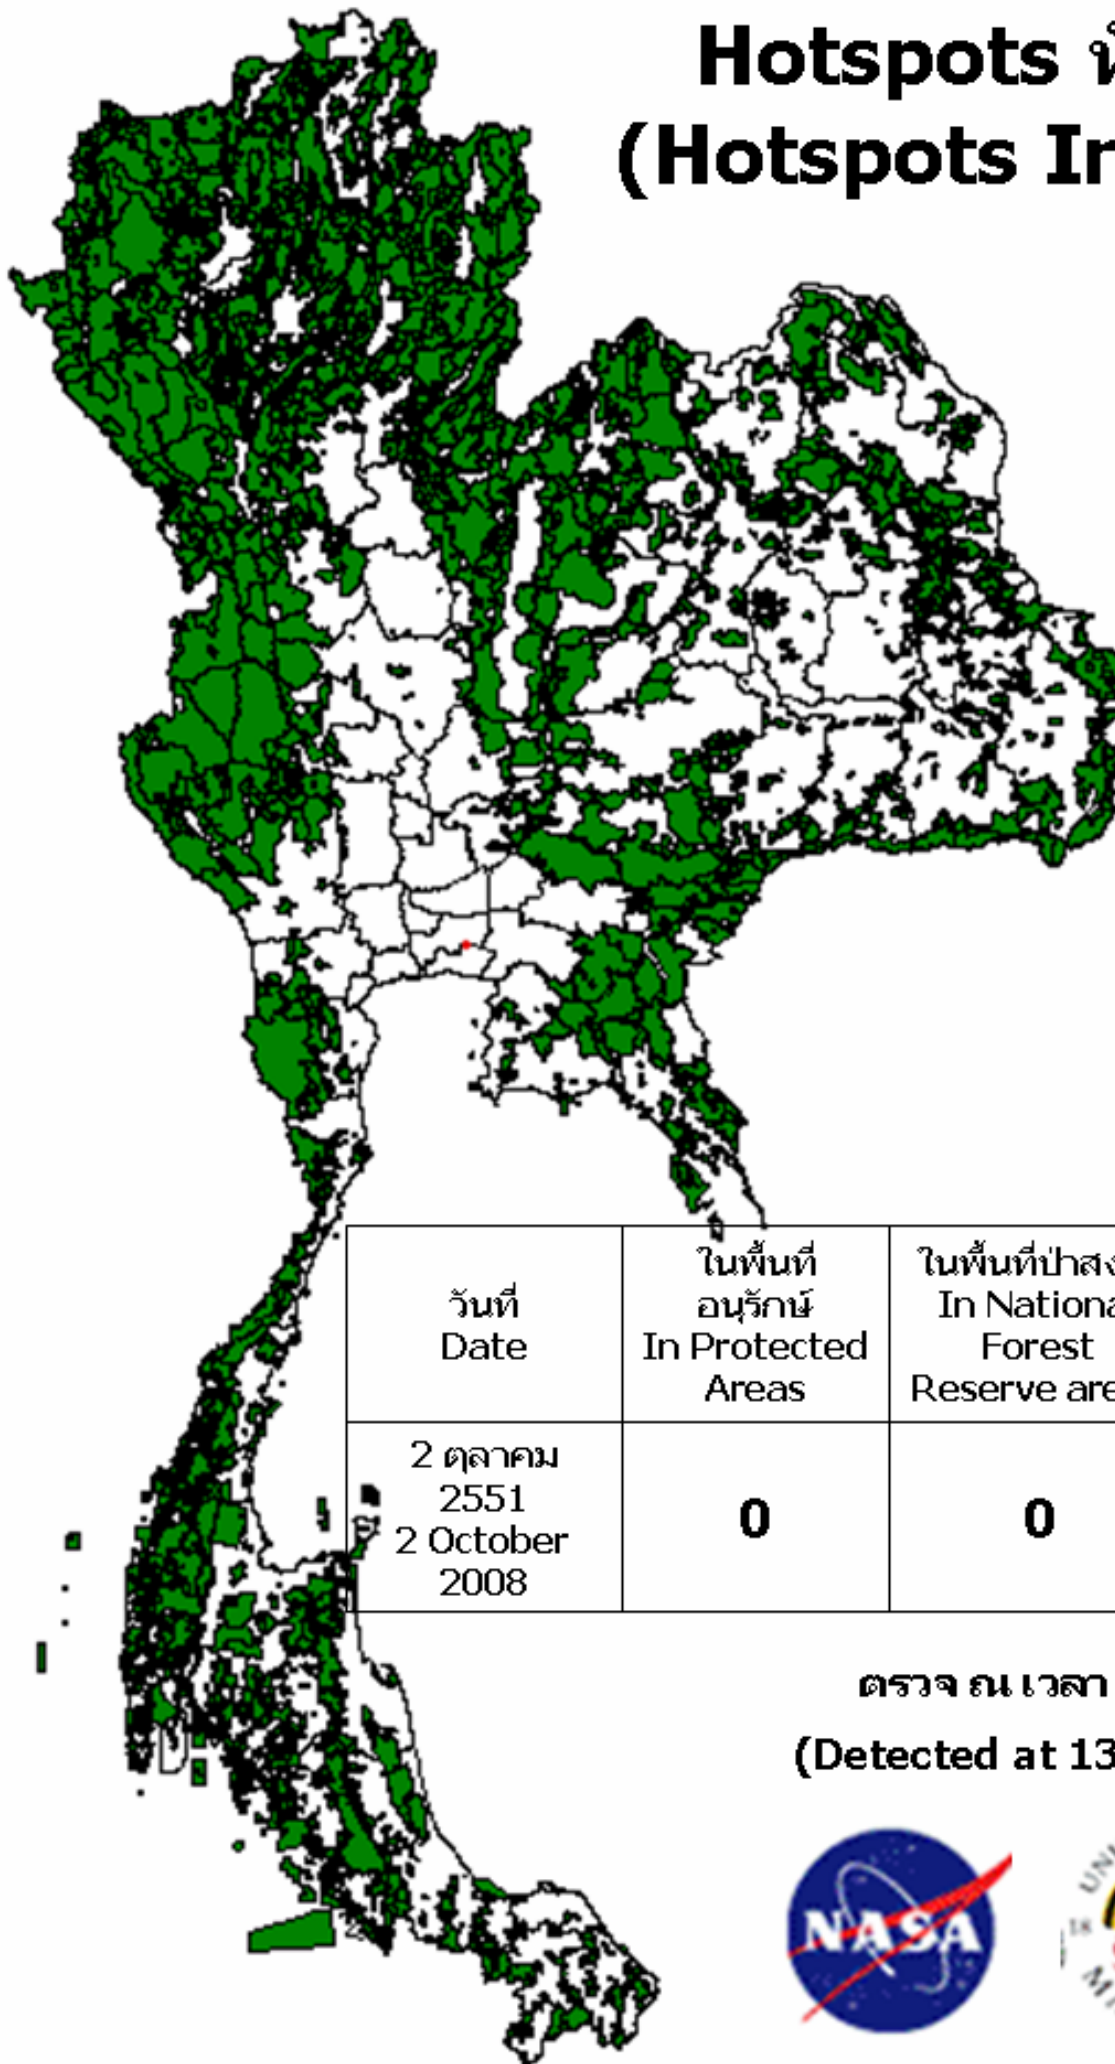

Hotspots ทั้งประเทศ (Hotspots In Thailand)

**แบบฟอร์มตรวจเช็ค การตรวจหา hotspots ด้วยดาวเทียม Terra หรือ Aqua ในพื้นที่อนุรักษ์
ประจำวันที่2 ตุลาคม 2551.....**

ข้อมูลจากดาวเทียม										ผลการตรวจสอบ							หมายเหตุ
										การเกิดไฟฟ้า							
										ไม่มี	พิกัด		ชื่อพื้นที่อนุรักษ์ (ลช/เขตฯ สป)	ชนิดป่า	ตำบล	อำเภอ	
IDENT	LAT	LONG	X	Y	เวลาที่ตรวจพบ	ชื่อพื้นที่อนุรักษ์	ตำบล	อำเภอ	จังหวัด								

- หมายเหตุ
1. กรณีไม่มีการเกิดไฟฟ้า ตามจุดพิกัดที่ตรวจสอบโดยดาวเทียม ให้ระบุพื้นที่ บริเวณดังกล่าวในช่องหมายเหตุ เช่น บ่อขยะ ลานหิน พื้นดิน น้ำ หลังคาสังกะสีหรือสิ่งก่อสร้างอื่นๆ เป็นต้น
 2. เวลาที่ตรวจพบได้ทำการบวก 7 ชม ให้แล้ว

ข้อมูลจากดาวเทียม										ผลการตรวจสอบ							หมายเหตุ
										การเกิดไฟฟ้า							
										ไม่มี							
IDENT	LAT	LONG	X	Y	เวลาที่ตรวจพบ	ชื่อพื้นที่อนุรักษ์	ตำบล	อำเภอ	จังหวัด	พิกัด	ชื่อพื้นที่ป่าสงวน	ชนิดป่า	ตำบล	อำเภอ	จังหวัด		
										LAT	LONG	(ลช/เขตฯ สป)					

ข้อมูลจากดาวเทียม									
IDENT	LAT	LONG	X	Y	เวลาที่ตรวจพบ	ตำบล	อำเภอ	จังหวัด	ประเภทพื้นที่เกษตร
1	13.689	100.750	689262	1514016	13:40	หนองปรือ	บางพลี	สมุทรปราการ	หมู่บ้าน/ตัวเมือง

- หมายเหตุ
1. กรณีไม่มีการเกิดไฟฟ้า ตามจุดพิกัดที่ตรวจสอบโดยดาวเทียม ให้ระบุพื้นที่ บริเวณดังกล่าวในช่องหมายเหตุ เช่น บ่อขยะ ลานหิน พื้นดิน น้ำ หลังคาสังกะสีหรือสิ่งก่อสร้างอื่นๆ เป็นต้น
 2. เวลาที่ตรวจพบได้ทำการบวก 7 ชม ให้แล้ว