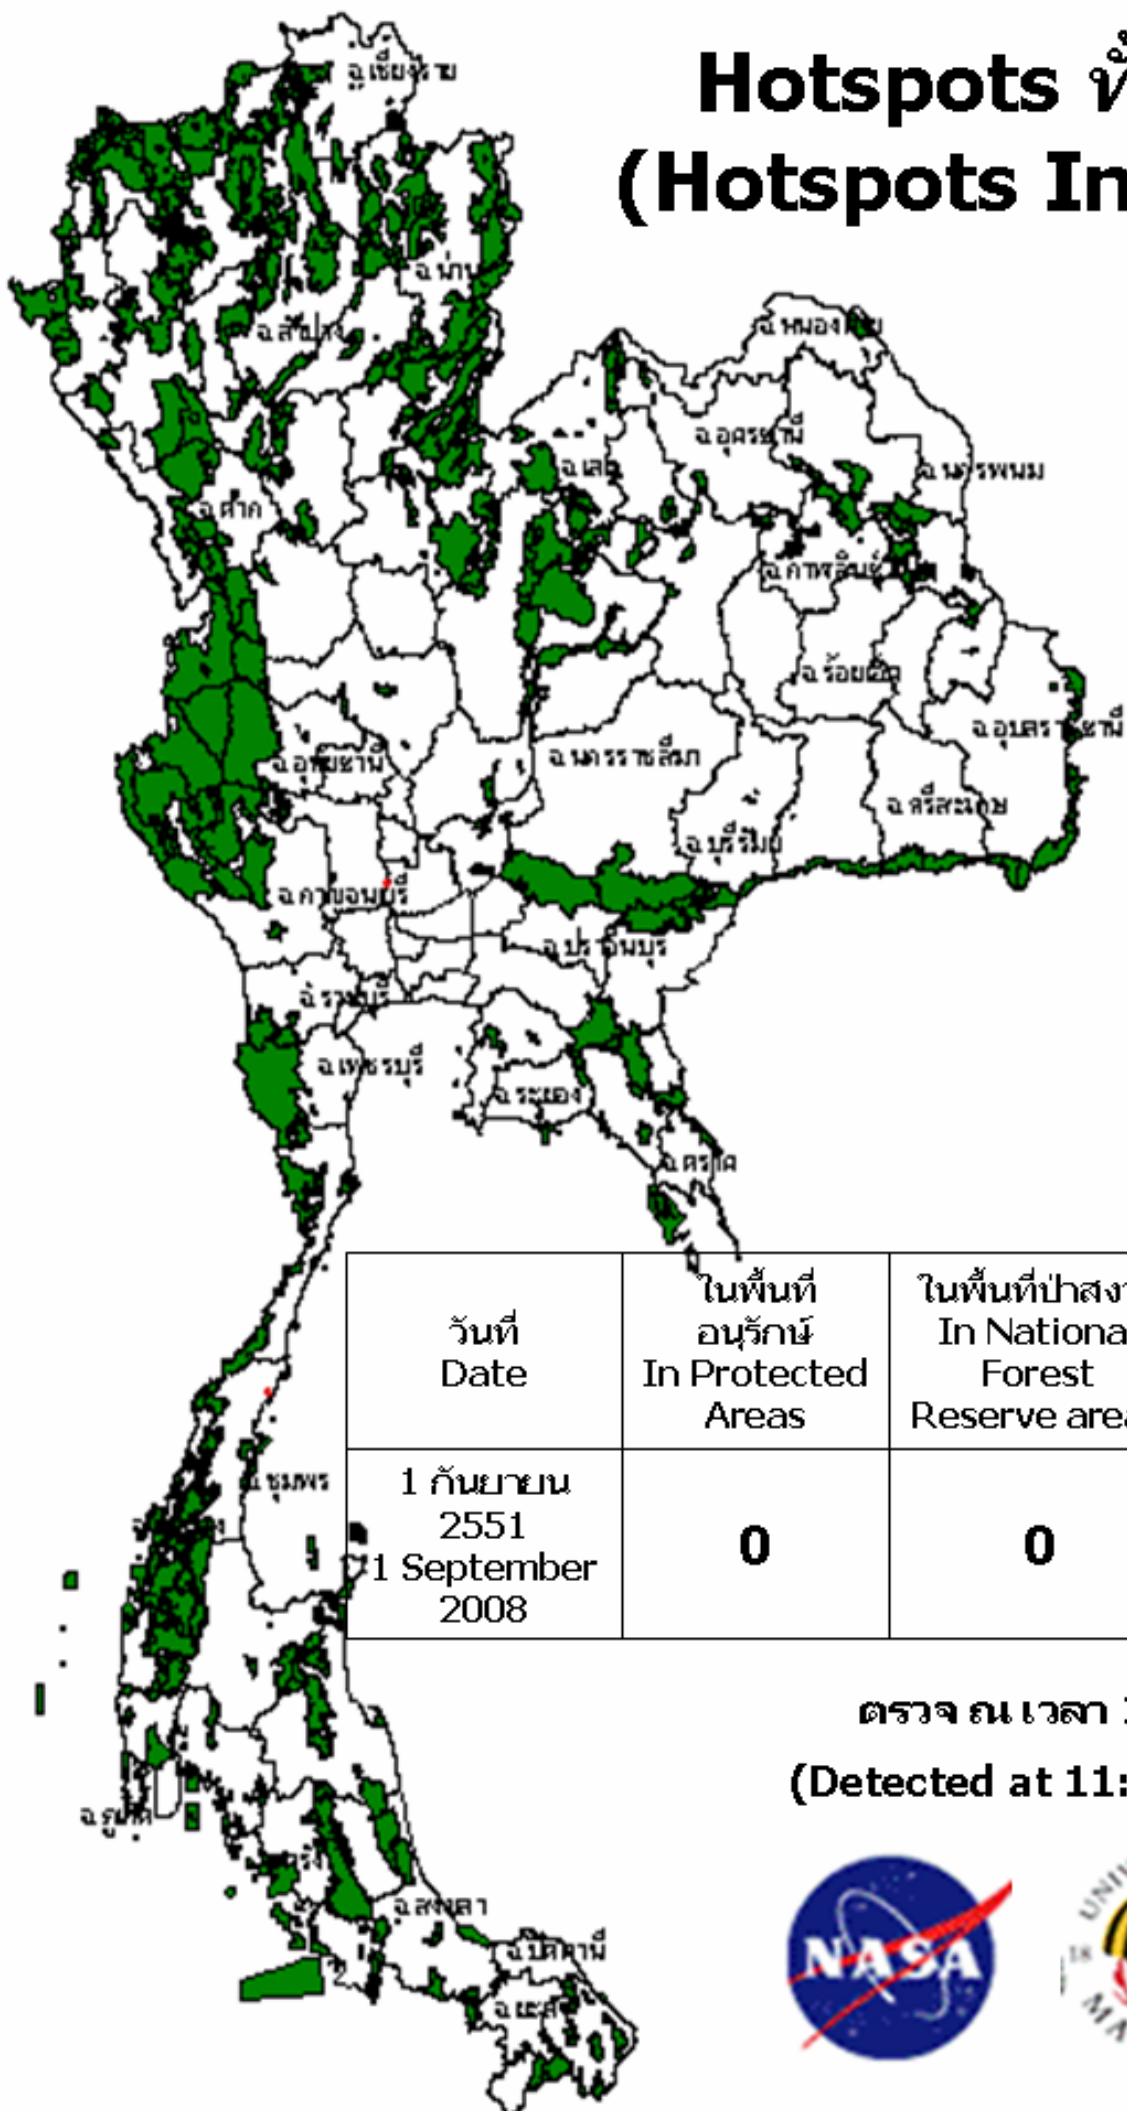

# Hotspots ทั้งประเทศ (Hotspots In Thailand)

วันที่ Date	ในพื้นที่ อนุรักษ์ In Protected Areas	ในพื้นที่ป่าสงวน In National Forest Reserve areas	ในพื้นที่เกษตร In Agricultural Areas	รวม Total
1 กันยายน 2551 1 September 2008	0	0	2	2

ตรวจ ณ เวลา 11:20 น  
(Detected at 11:20 , Terra)

**แบบฟอร์มตรวจเช็ค การตรวจหา hotspots ด้วยดาวเทียม Terra หรือ Aqua ในพื้นที่อนุรักษ์**  
**ประจำวันที่ .....1 กันยายน 2551.....**

ข้อมูลจากดาวเทียม										ผลการตรวจสอบ							หมายเหตุ	
										การเกิดไฟฟ้า								
										มี								
										ไม่มี	พิกัด	ชื่อพื้นที่อนุรักษ์	ชนิดป่า	ตำบล	อำเภอ	จังหวัด		
IDENT	LAT	LONG	X	Y	เวลาที่ตรวจพบ	ชื่อพื้นที่อนุรักษ์	ตำบล	อำเภอ	จังหวัด		LAT	LONG	(อช/เขตฯ สป)					

- หมายเหตุ
- กรณีไม่มีการเกิดไฟฟ้า ตามจุดพิกัดที่ตรวจสอบโดยดาวเทียม ให้ระบุพื้นที่ บริเวณดังกล่าวในช่องหมายเหตุ เช่น บ่อขยะ ลานหิน พื้นดิน น้ำ หลังคาสังกะสีหรือสิ่งก่อสร้างอื่นๆ เป็นต้น
  - เวลาที่ตรวจพบได้ทำการบวก 7 ชม ให้แล้ว