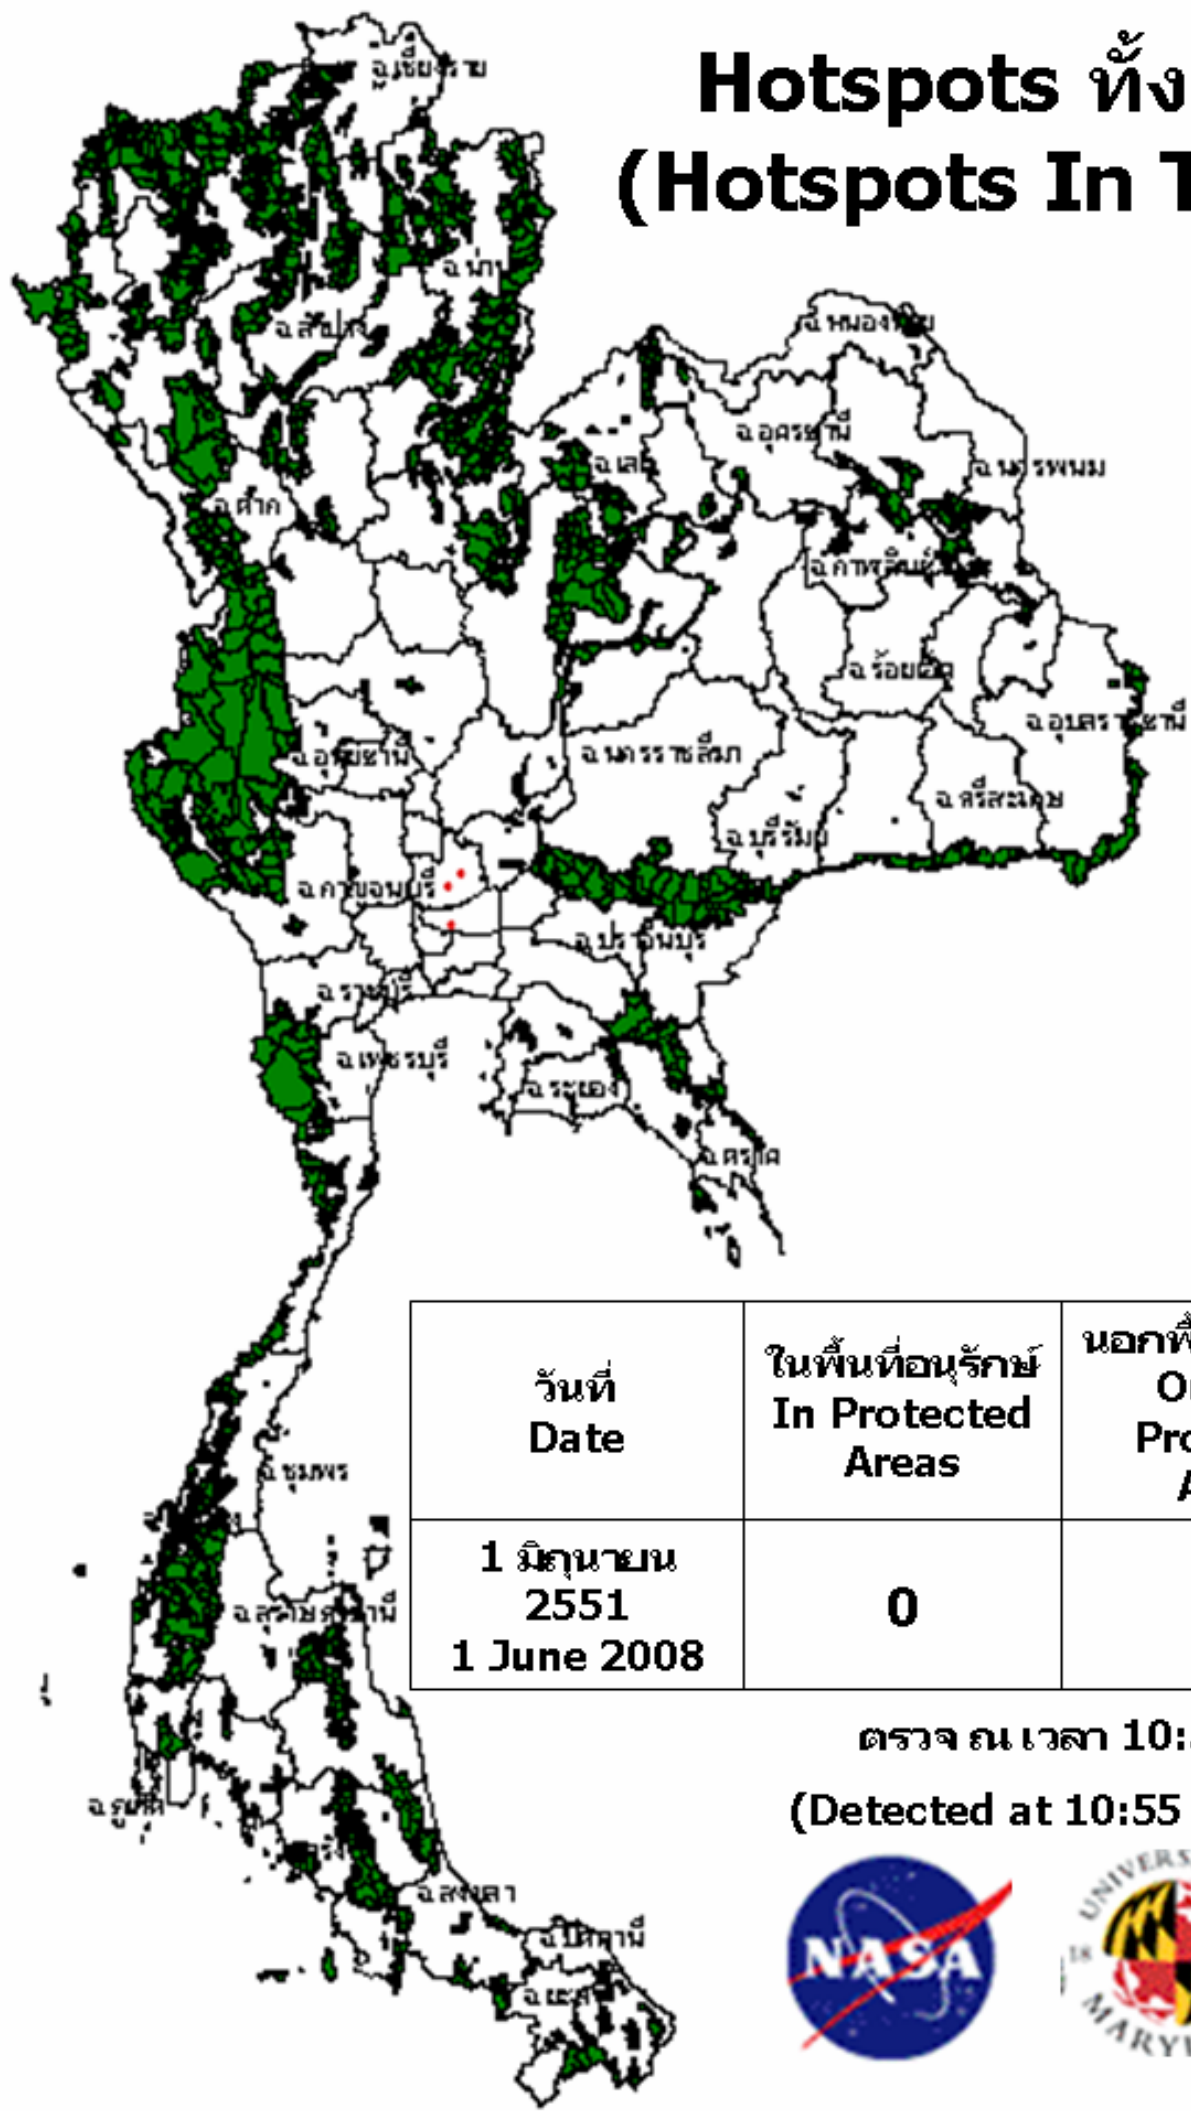

Hotspots ทั้งประเทศ (Hotspots In Thailand)

วันที่ Date	ในพื้นที่อนุรักษ์ In Protected Areas	นอกพื้นที่อนุรักษ์ Outside Protected Areas	รวม Total
1 มิถุนายน 2551 1 June 2008	0	3	3

ตรวจ ณ เวลา 10:55 น
(Detected at 10:55 , Terra)

แบบฟอร์มตรวจเช็ค การตรวจหา hotspots ด้วยดาวเทียม Terra หรือ Aqua ในพื้นที่อนุรักษ์
 ประจำวันที่1 มิถุนายน 2551.....

ข้อมูลจากดาวเทียม											ผลการตรวจสอบ						หมายเหตุ
											การเกิดไฟฟ้า						
											ไม่มี						
IDENT	LAT	LONG	ZONE	X	Y	เวลาที่ตรวจพบ	ชื่อพื้นที่อนุรักษ์	ตำบล	อำเภอ	จังหวัด	พิกัด	ชื่อพื้นที่อนุรักษ์ (อช/เขตร สป)	ชนิดป่า	ตำบล	อำเภอ	จังหวัด	

- หมายเหตุ
- กรณีไม่มีการเกิดไฟฟ้า ตามจุดพิกัดที่ตรวจสอบโดยดาวเทียม ให้ระบุพื้นที่ บริเวณดังกล่าวในช่องหมายเหตุ เช่น บ่อขยะ ลานหิน พื้นดิน น้ำ หลังคาสิ่งก่อสร้างหรือสิ่งก่อสร้างอื่นๆ เป็นต้น
 - เวลาที่ตรวจพบได้ทำการบวก 7 ชม ให้แล้ว

ข้อมูลจากดาวเทียม

IDENT	LAT	LONG	ZONE	X	Y	เวลาที่ตรวจพบ	ตำบล	อำเภอ	จังหวัด
1	13.982	100.563	47	668821	1546292	10:55	บางกะดี	เมือง	ปทุมธานี
3	14.341	100.633	47	676107	1586061	10:55	คานหาม	อุทัย	พระนครศรีอยุธยา
2	14.234	100.538	47	665938	1574154	10:55	บ้านแจ้ง	บางปะอิน	พระนครศรีอยุธยา