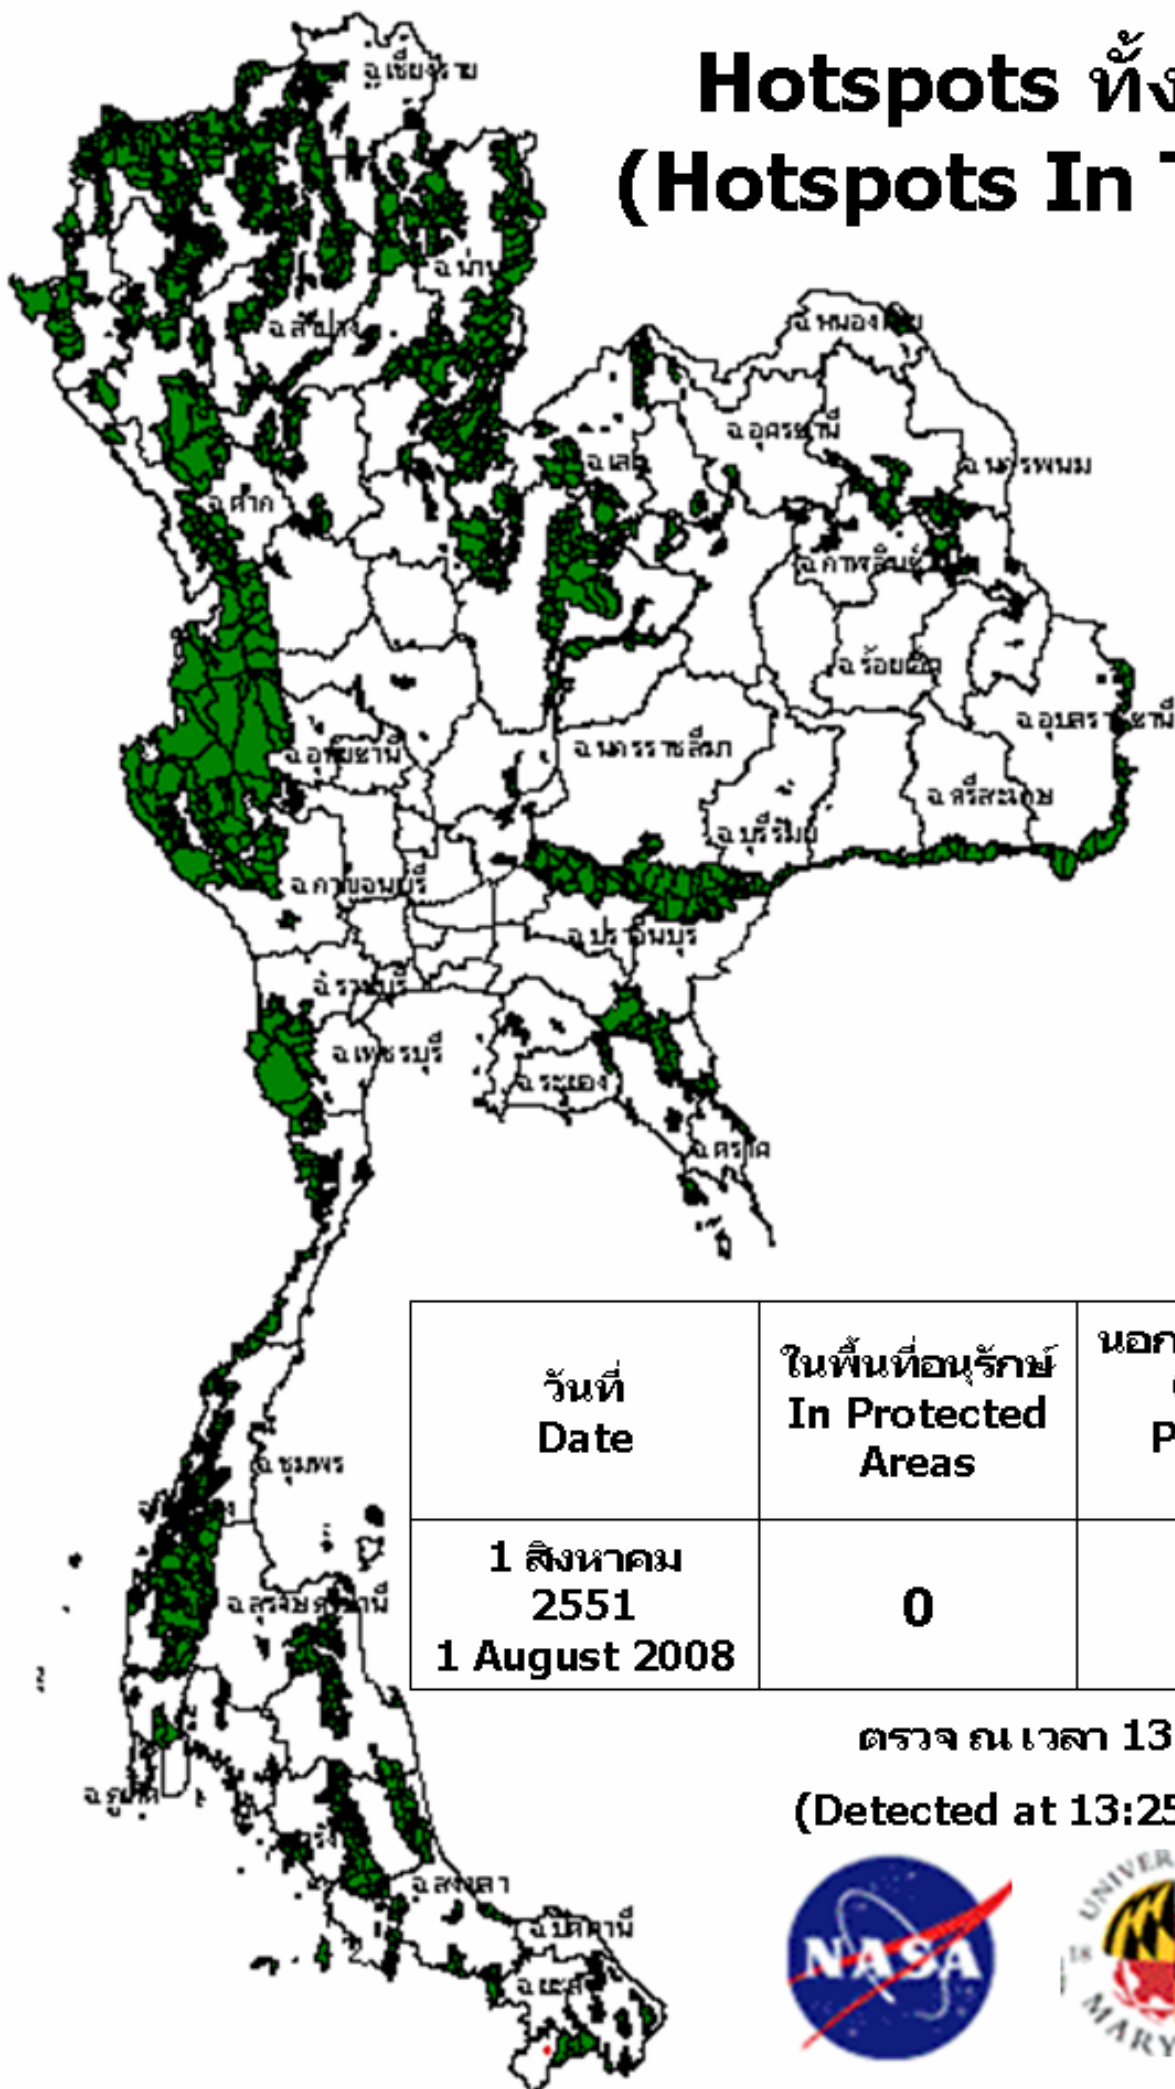

# Hotspots ทั้งประเทศ (Hotspots In Thailand)

วันที่ Date	ในพื้นที่อนุรักษ์ In Protected Areas	นอกพื้นที่อนุรักษ์ Outside Protected Areas	รวม Total
1 สิงหาคม 2551 1 August 2008	0	1	1

ตรวจ ณ เวลา 13:25 น  
(Detected at 13:25 , Aqua)

**แบบฟอร์มตรวจเช็ค การตรวจหา hotspots ด้วยดาวเทียม Terra หรือ Aqua ในพื้นที่อนุรักษ์**  
**ประจำวันที่ .....1 สิงหาคม 2551.....**

ข้อมูลจากดาวเทียม										ผลการตรวจสอบ							หมายเหตุ	
										การเกิดไฟฟ้า								
										มี								
										ไม่มี	พิกัด		ชื่อพื้นที่อนุรักษ์	ชนิดป่า	ตำบล	อำเภอ		จังหวัด
IDENT	LAT	LONG	X	Y	เวลาที่ตรวจพบ	ชื่อพื้นที่อนุรักษ์	ตำบล	อำเภอ	จังหวัด		LAT	LONG	(อช/เขตฯ สป)					

- หมายเหตุ
1. กรณีไม่มีการเกิดไฟฟ้า ตามจุดพิกัดที่ตรวจสอบโดยดาวเทียม ให้ระบุพื้นที่ บริเวณดังกล่าวในช่องหมายเหตุ เช่น บ่อขยะ ลานหิน พื้นดิน น้ำ หลังคาสังกะสีหรือสิ่งก่อสร้างอื่นๆ เป็นต้น
  2. เวลาที่ตรวจพบได้ทำการบวก 7 ชม ให้แล้ว

ข้อมูลจากดาวเทียม								
IDENT	LAT	LONG	X	Y	เวลาที่ตรวจพบ	ตำบล	อำเภอ	จังหวัด
1	5.901	101.268	751108	652772	13:25	อัยเยอร์เวง	เบตง	ยะลา

หมายเหตุ

- กรณีไม่มีการเกิดไฟฟ้า ตามจุดพิกัดที่ตรวจสอบโดยดาวเทียม ให้ระบุพื้นที่ บริเวณดังกล่าวในช่องหมายเหตุ เช่น ปอขยะ ลานหิน พื้นดิน น้ำ หลังคาสังกะสีหรือสิ่งก่อสร้างอื่นๆ เป็นต้น
- เวลาที่ตรวจพบได้ทำการบวก 7 ชม ให้แล้ว